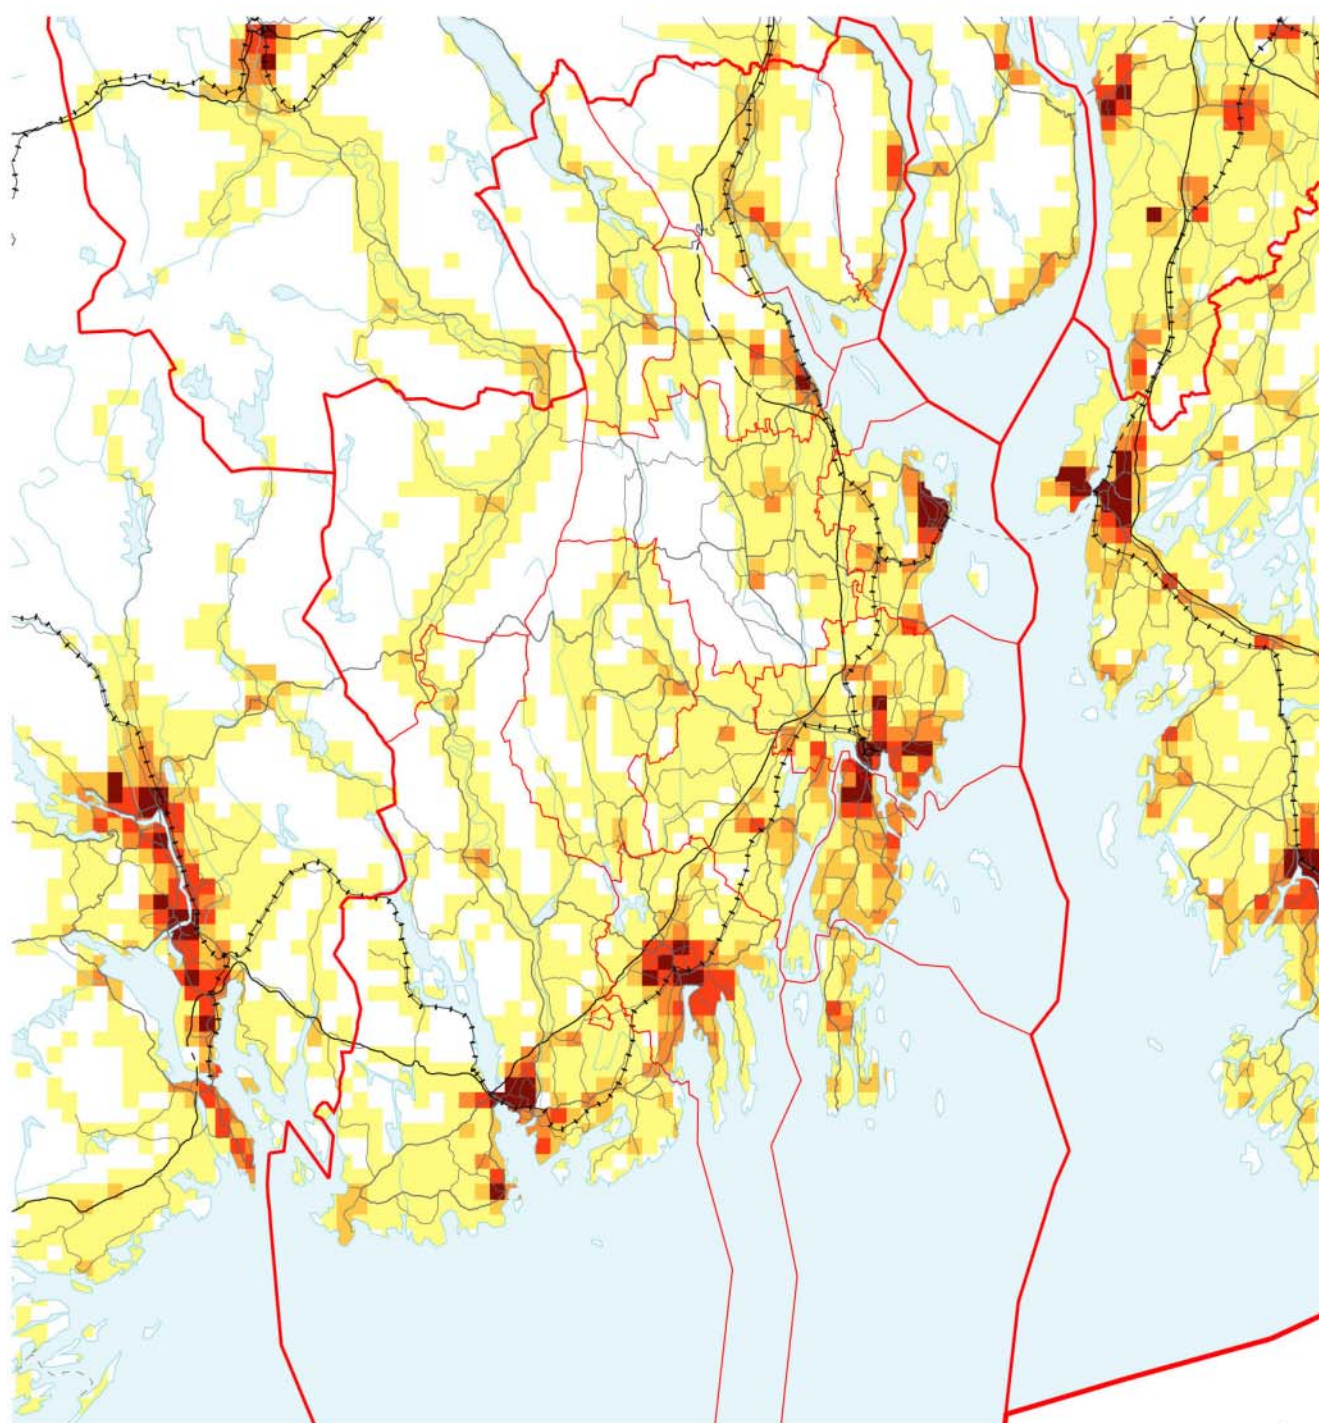

07 Vestfold – kommuner og tettsteder

Kartet viser kommuner og de største tettstedene. Kommune- og tettstedsgransene er à jour per 1. januar 2002.

Datakilde: Folke- og boligting 2001
Kartgrunnlag: SSB og Statens kartverk

07 Vestfold – bosettingsmønster

Antall bosatte per rute 1000 m x 1000 m. Ikke fargelagte ruter/områder er uten bosetting. Befolkningsdata per 3. november 2001.

Antall bosatte per 1000m-rute

Datakilde: Folke- og bolig telling 2001
Kartgrunnlag: SSB og Statens kartverk

Folkemengde, etter kjønn og alder. Hele landet og fylket. 3. november 2001. Prosent