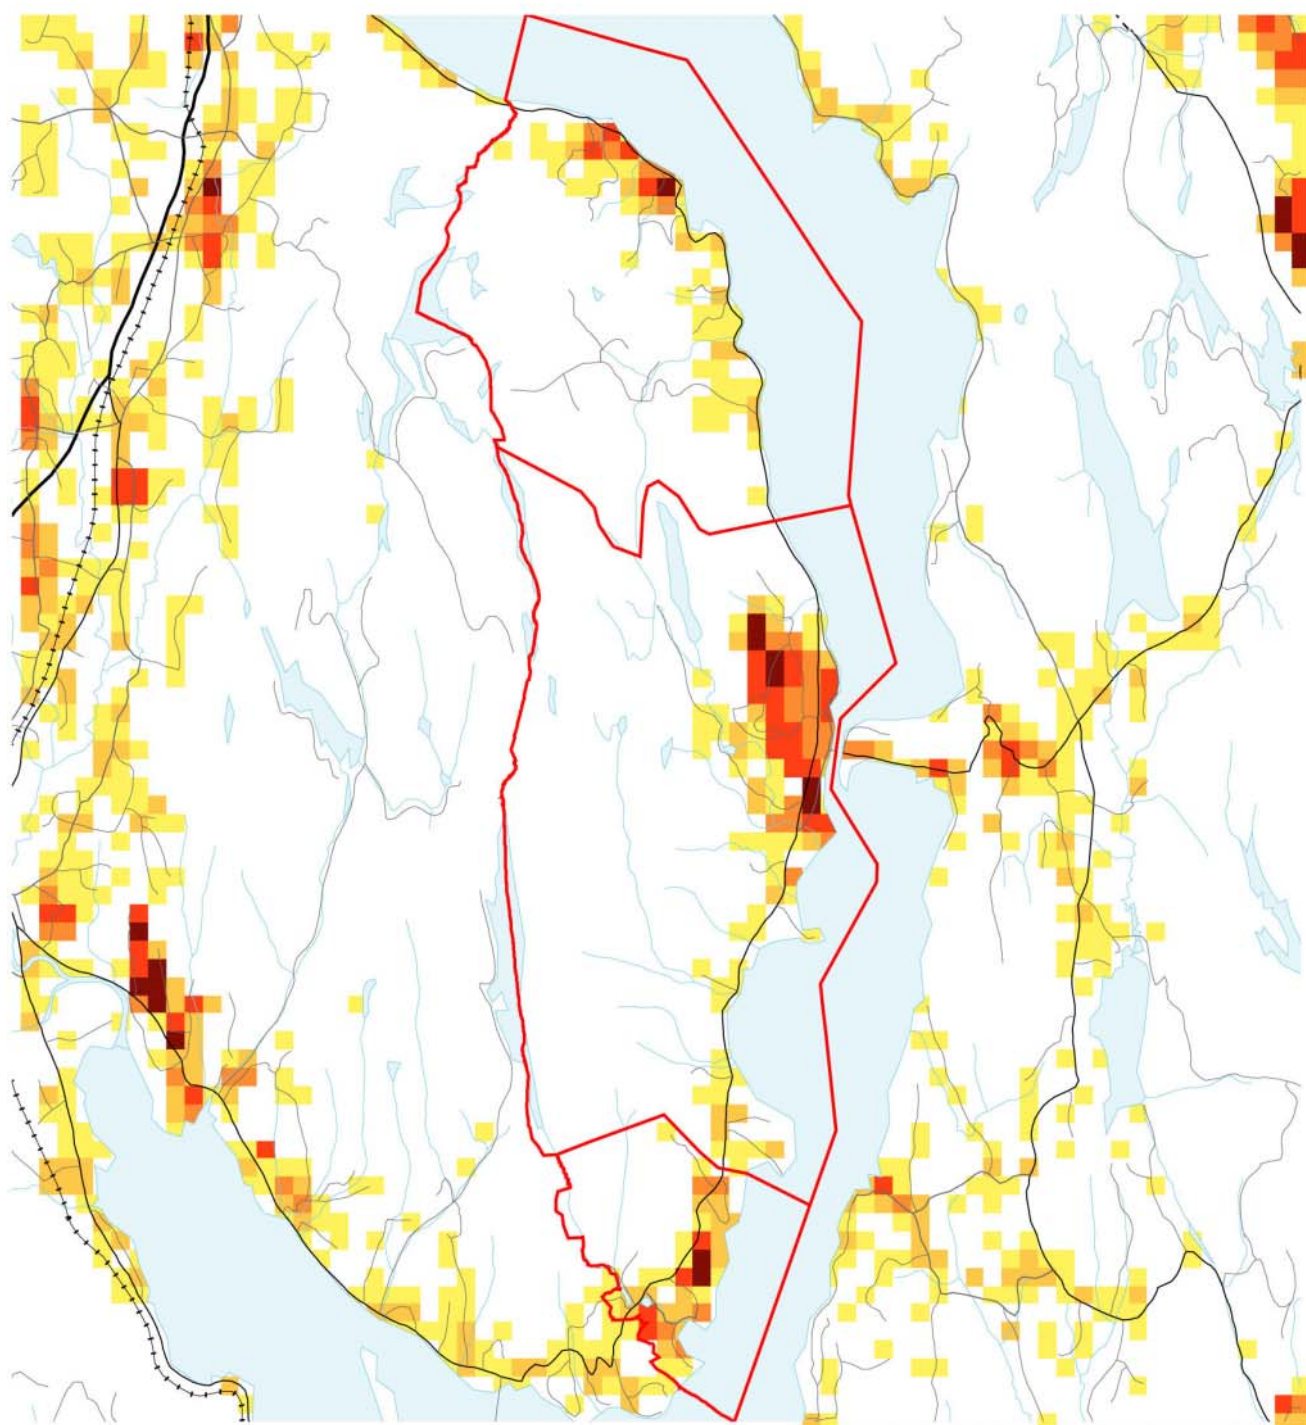

0711 Svelvik kommune – grunnkretser, delområder og tettsteder

Kartet viser grunnkretser, delområder og tettsteder. Grunnkrets- og delområdenummeret er vist med de fire siste sifrene. Grunnkrets- og delområdegrensene er à jour per 3. november 2001 og tettstedsgrensene per 1. januar 2002.

0711 Svelvik kommune – bosettingsmønster

Antall bosatte per rute 250 m x 250 m. Ikke fargelagte ruter/områder er uten bosetting. Befolkningsdata per 1. januar 2002.

Antall bosatte per 250m-rute

Datakilde: Folke- og bolig telling 2001
Kartgrunnlag: SSB og Statens kartverk

Folkemengde, etter kjønn og alder. Hele landet og kommunen. 3. november 2001. Prosent