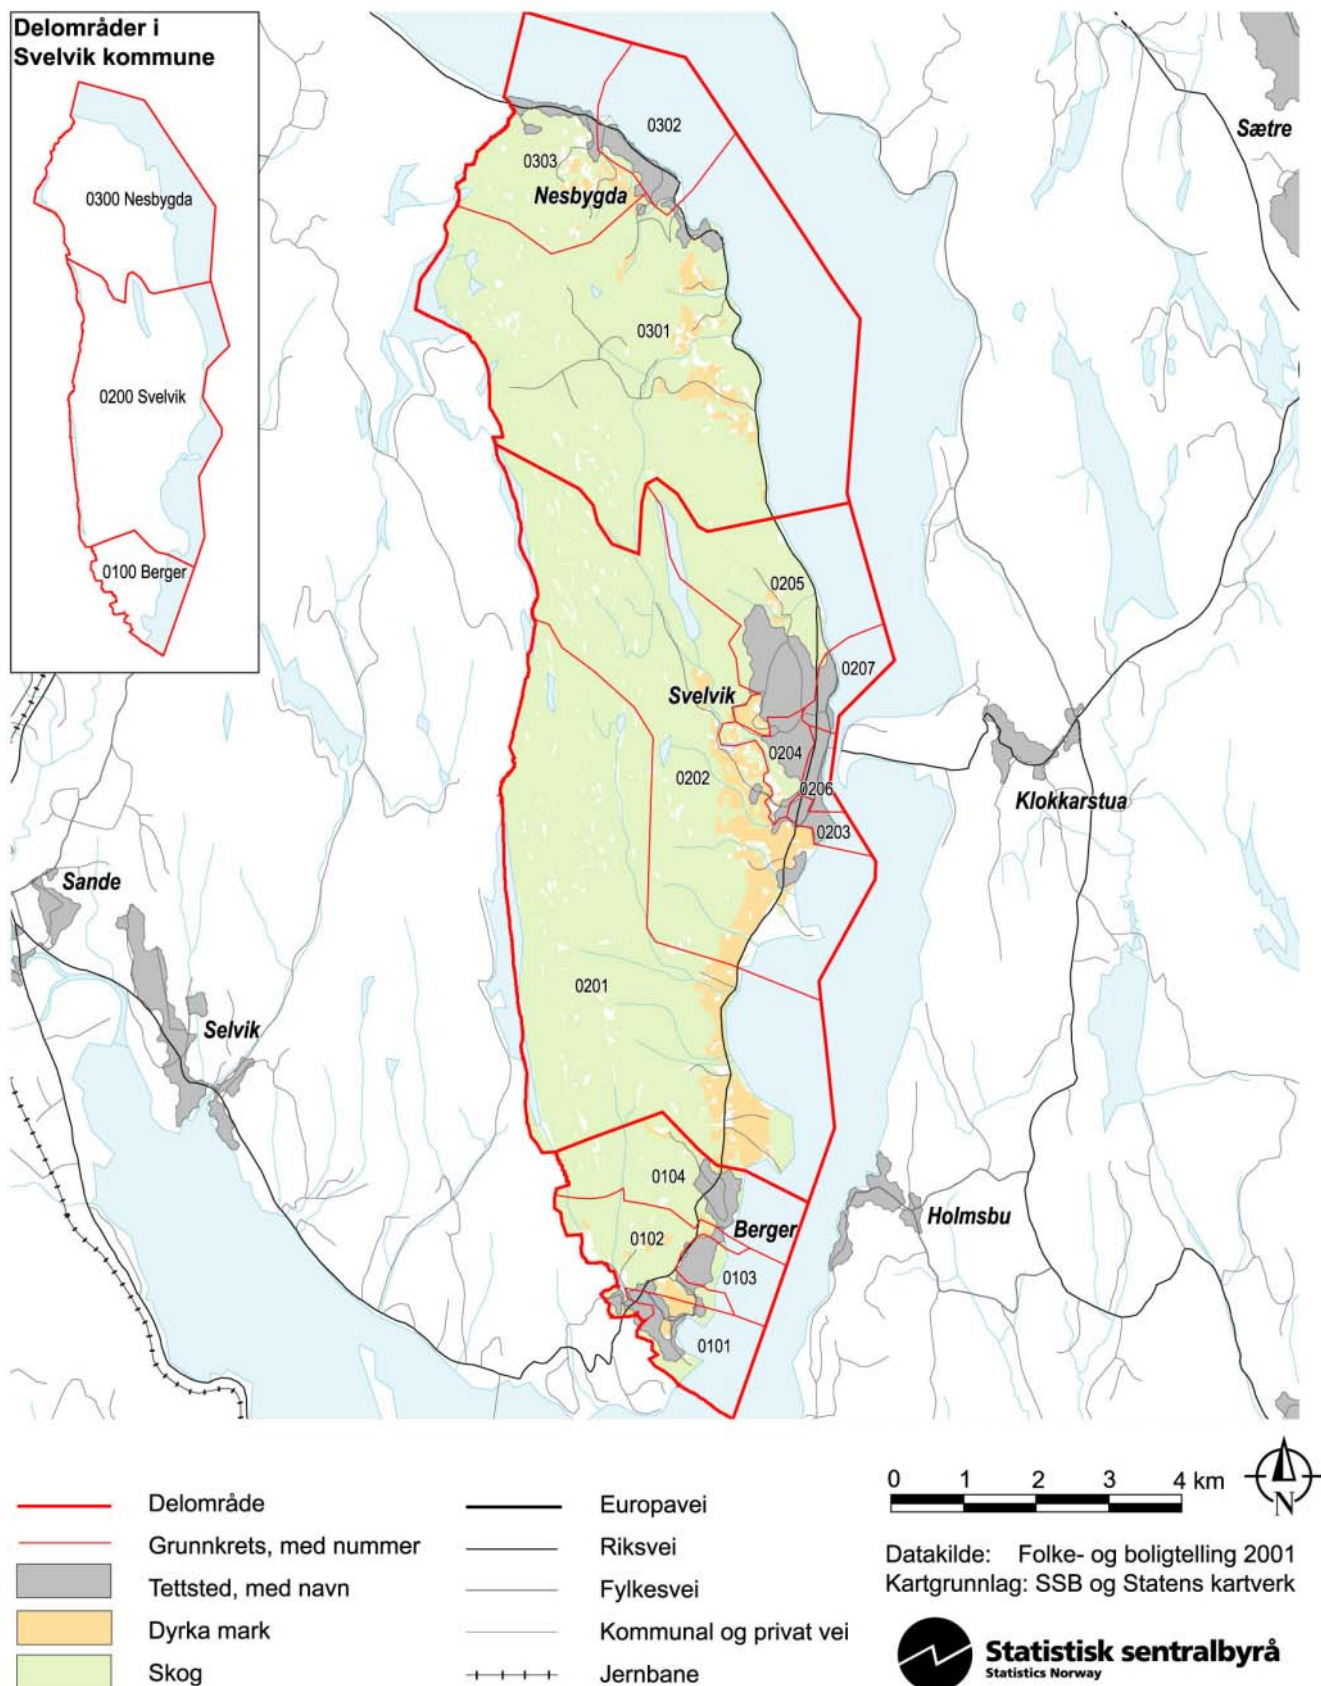

0711 Svelvik kommune – grunnkretser, delområder og tettsteder

Kartet viser grunnkretser, delområder og tettsteder. Grunnkrets- og delområdenummeret er vist med de fire siste sifrene. Grunnkrets- og delområdegrensene er à jour per 3. november 2001 og tettstedsgrensene per 1. januar 2002.

0711 Svelvik kommune – bosettingsmønster

Antall bosatte per rute 250 m x 250 m. Ikke fargelagte ruter/områder er uten bosetting. Befolkningsdata per 1. januar 2002.

Antall bosatte per 250m-rute

Datakilde: Folke- og bolig telling 2001
Kartgrunnlag: SSB og Statens kartverk

Folkemengde, etter kjønn og alder. Hele landet og kommunen. 3. november 2001. Prosent