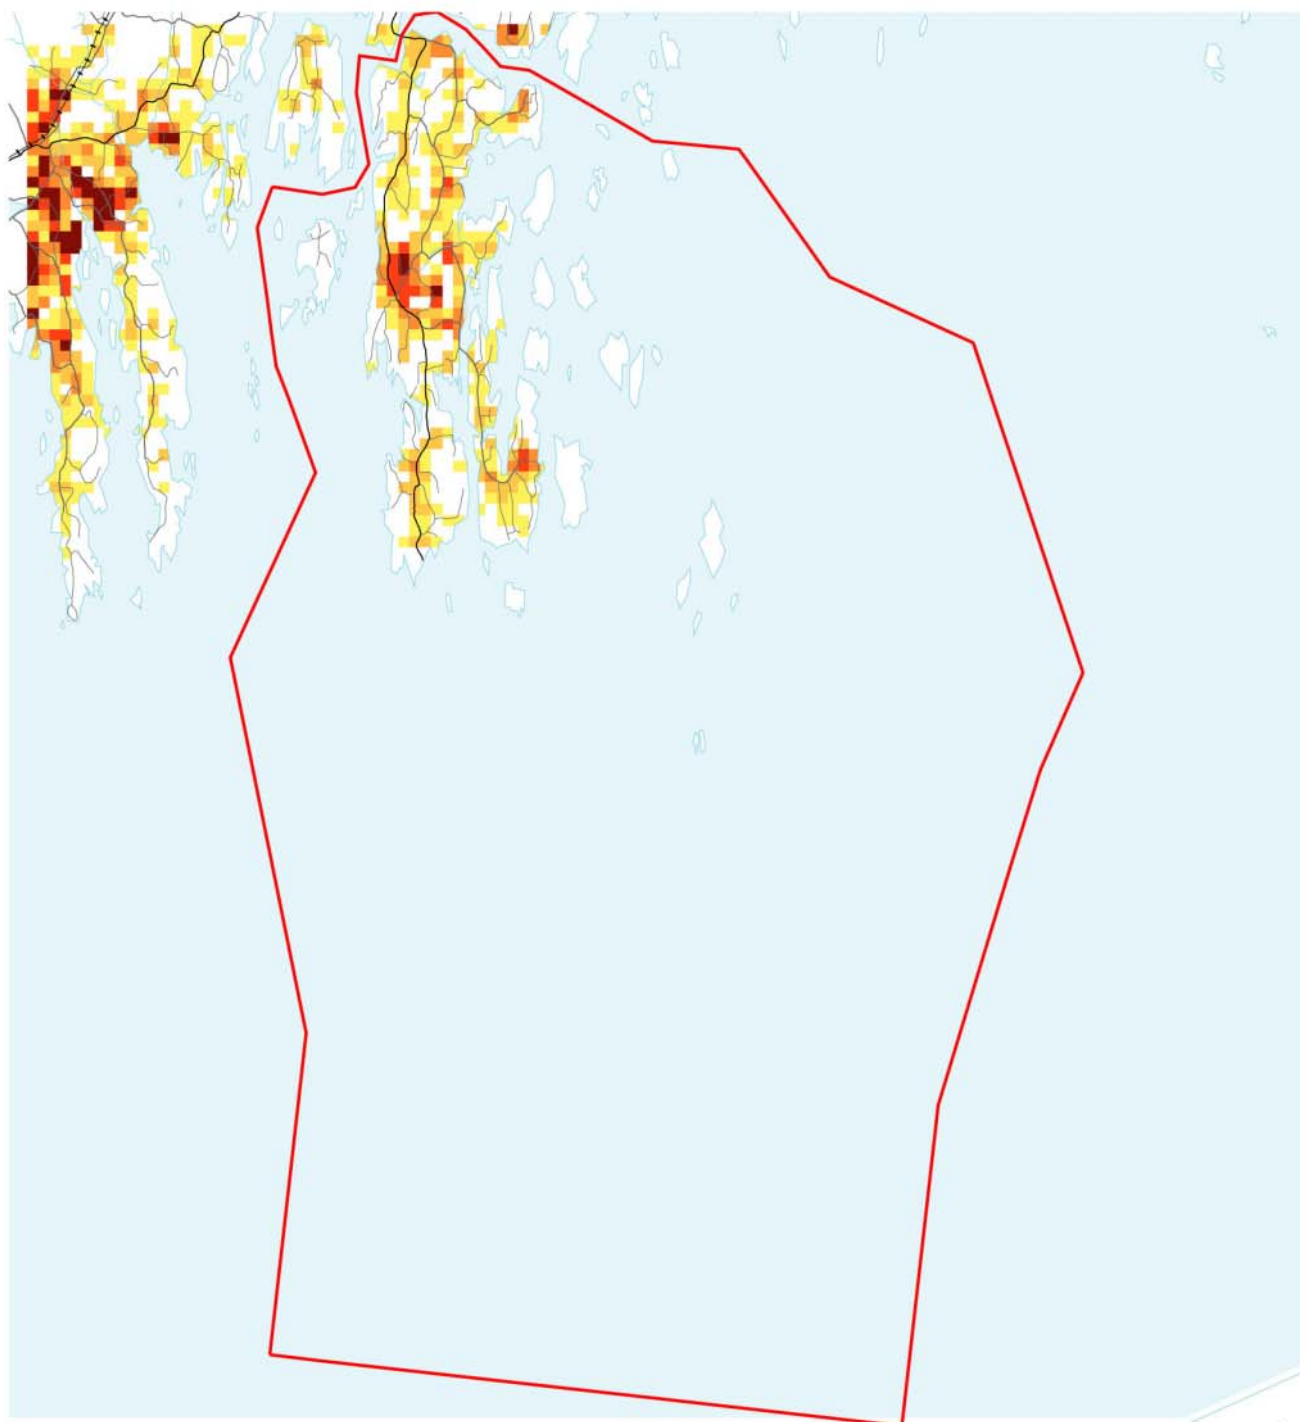

0723 Tjøme kommune – bosettingsmønster

Antall bosatte per rute 250 m x 250 m. Ikke fargelagte ruter/områder er uten bosetting. Befolkningsdata per 1. januar 2002.

Antall bosatte per 250m-rute