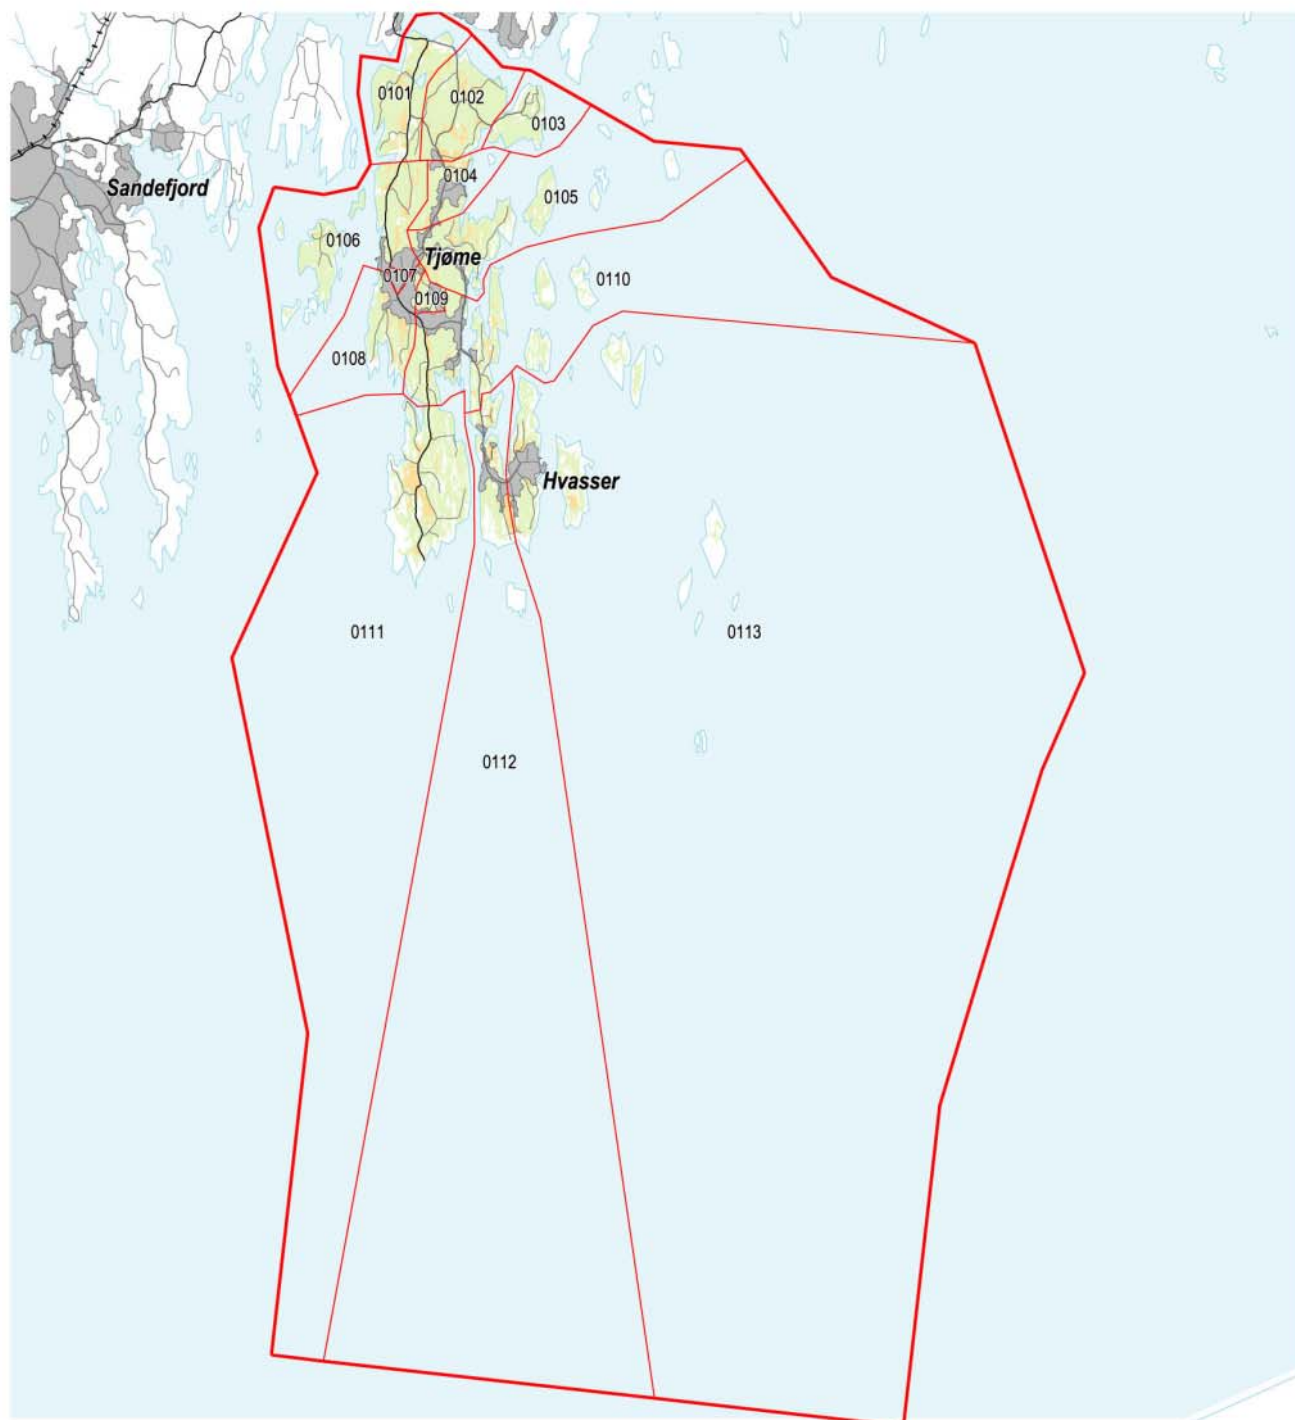

## 0723 Tjøme kommune – grunnkretser, delområder og tettsteder

Kartet viser grunnkretser, delområder og tettsteder. Grunnkrets- og delområdenummeret er vist med de fire siste sifrene. Flere detaljer for utvalgte grunnkretser er vist på eget kart. Grunnkrets- og delområdegrensene er à jour per 3. november 2001 og tettstedsgrensene per 1. januar 2002.

	Delområde		Europavei
	Grunnkrets, med nummer		Riksvei
	Tettsted, med navn		Fylkesvei
	Dyrka mark		Kommunal og privat vei
	Skog		Jernbane

0 2 4 6 km

Datakilde: Folke- og bolig telling 2001  
Kartgrunnlag: SSB og Statens kartverk

## 0723 Tjøme kommune – grunnkretser og tettsteder – flere detaljer

Kartet viser flere detaljer for noen grunnkretser og tettsteder i deler av kommunen.

Grunnkrets- og delområdegrensene er à jour per 3. november 2001 og tettstedsgrensene per 1. januar 2002.

## 0723 Tjøme kommune – bosettingsmønster

Antall bosatte per rute 250 m x 250 m. Ikke fargelagte ruter/områder er uten bosetting. Befolkningsdata per 1. januar 2002.