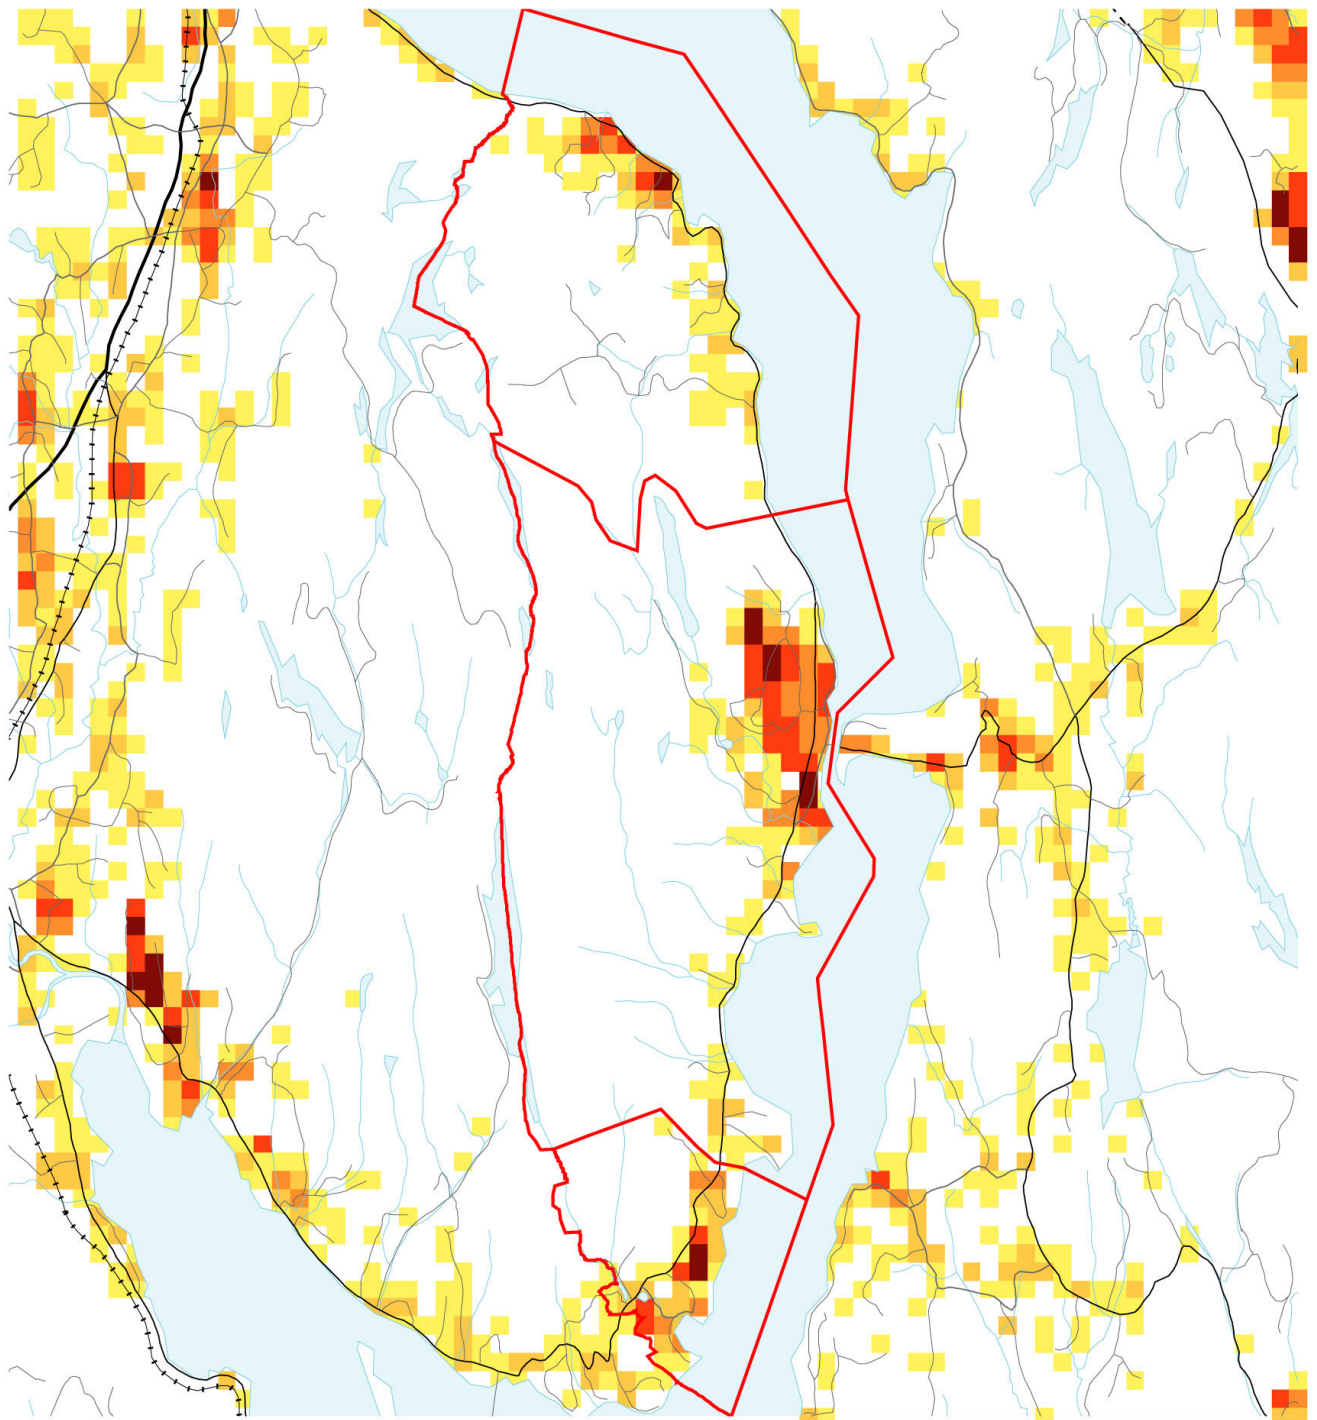

0711 Svelvik kommune – grunnkretser, delområder og tettsteder

Kartet viser grunnkretser, delområder og tettsteder. Grunnkrets- og delområdenummeret er vist med de fire siste sifrene. Grunnkrets- og delområdegrensene er à jour per 3. november 2001 og tettstedsgrensene per 1. januar 2002.

0711 Svelvik kommune – bosettingsmønster

Antall bosatte per rute 250 m x 250 m. Ikke fargelagte ruter/områder er uten bosetting. Befolkningsdata per 1. januar 2002.

Antall bosatte per 250m-rute

Datakilde: Folke- og bolig telling 2001
Kartgrunnlag: SSB og Statens kartverk

Folkemengde, etter kjønn og alder. Hele landet og kommunen. 3. november 2001. Prosent