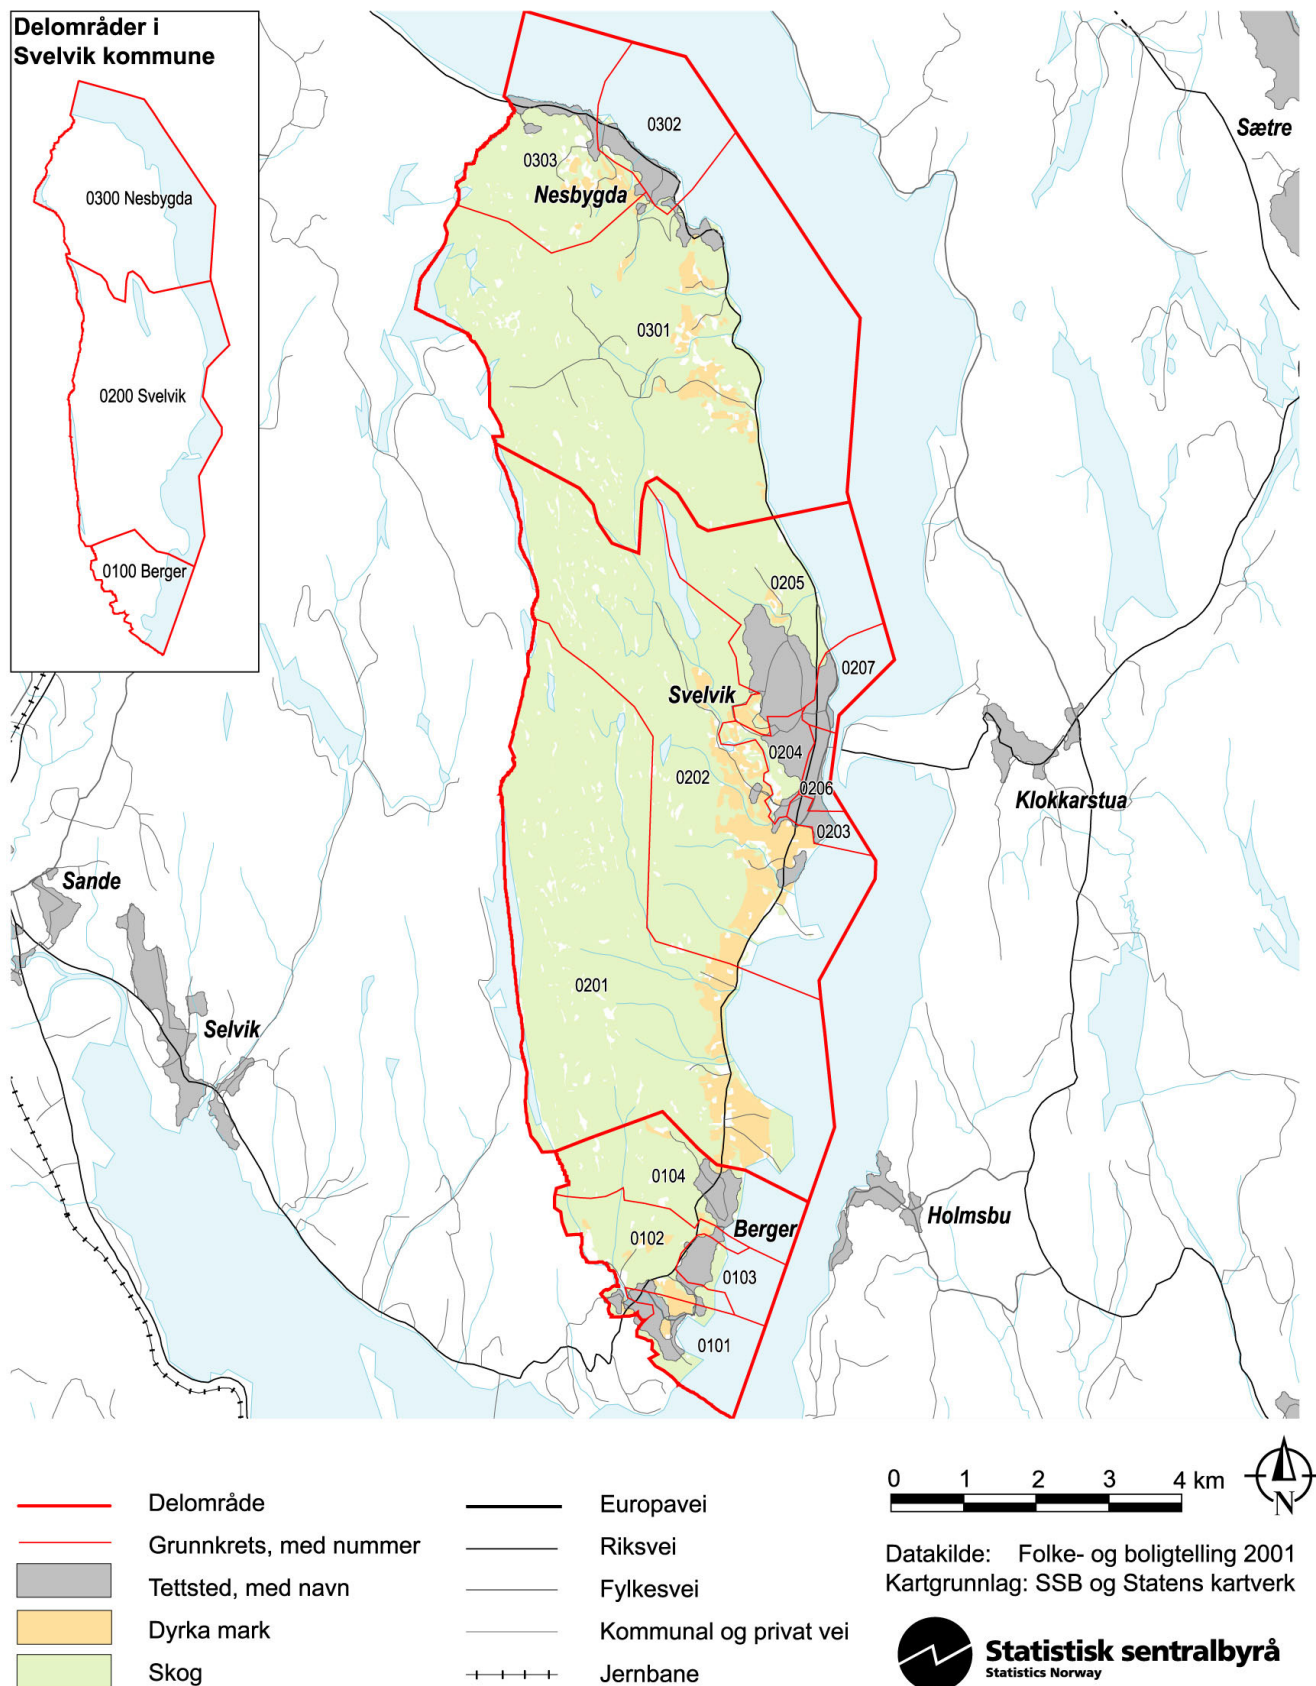

0711 Svelvik kommune – grunnkretser, delområder og tettsteder

Kartet viser grunnkretser, delområder og tettsteder. Grunnkrets- og delområdenummeret er vist med de fire siste sifrene. Grunnkrets- og delområdegrensene er à jour per 3. november 2001 og tettstedsgrensene per 1. januar 2002.

0711 Svelvik kommune – bosettingsmønster

Antall bosatte per rute 250 m x 250 m. Ikke fargelagte ruter/områder er uten bosetting. Befolkningsdata per 1. januar 2002.

Antall bosatte per 250m-rute

Datakilde: Folke- og bolig telling 2001
Kartgrunnlag: SSB og Statens kartverk

Folkemengde, etter kjønn og alder. Hele landet og kommunen. 3. november 2001. Prosent