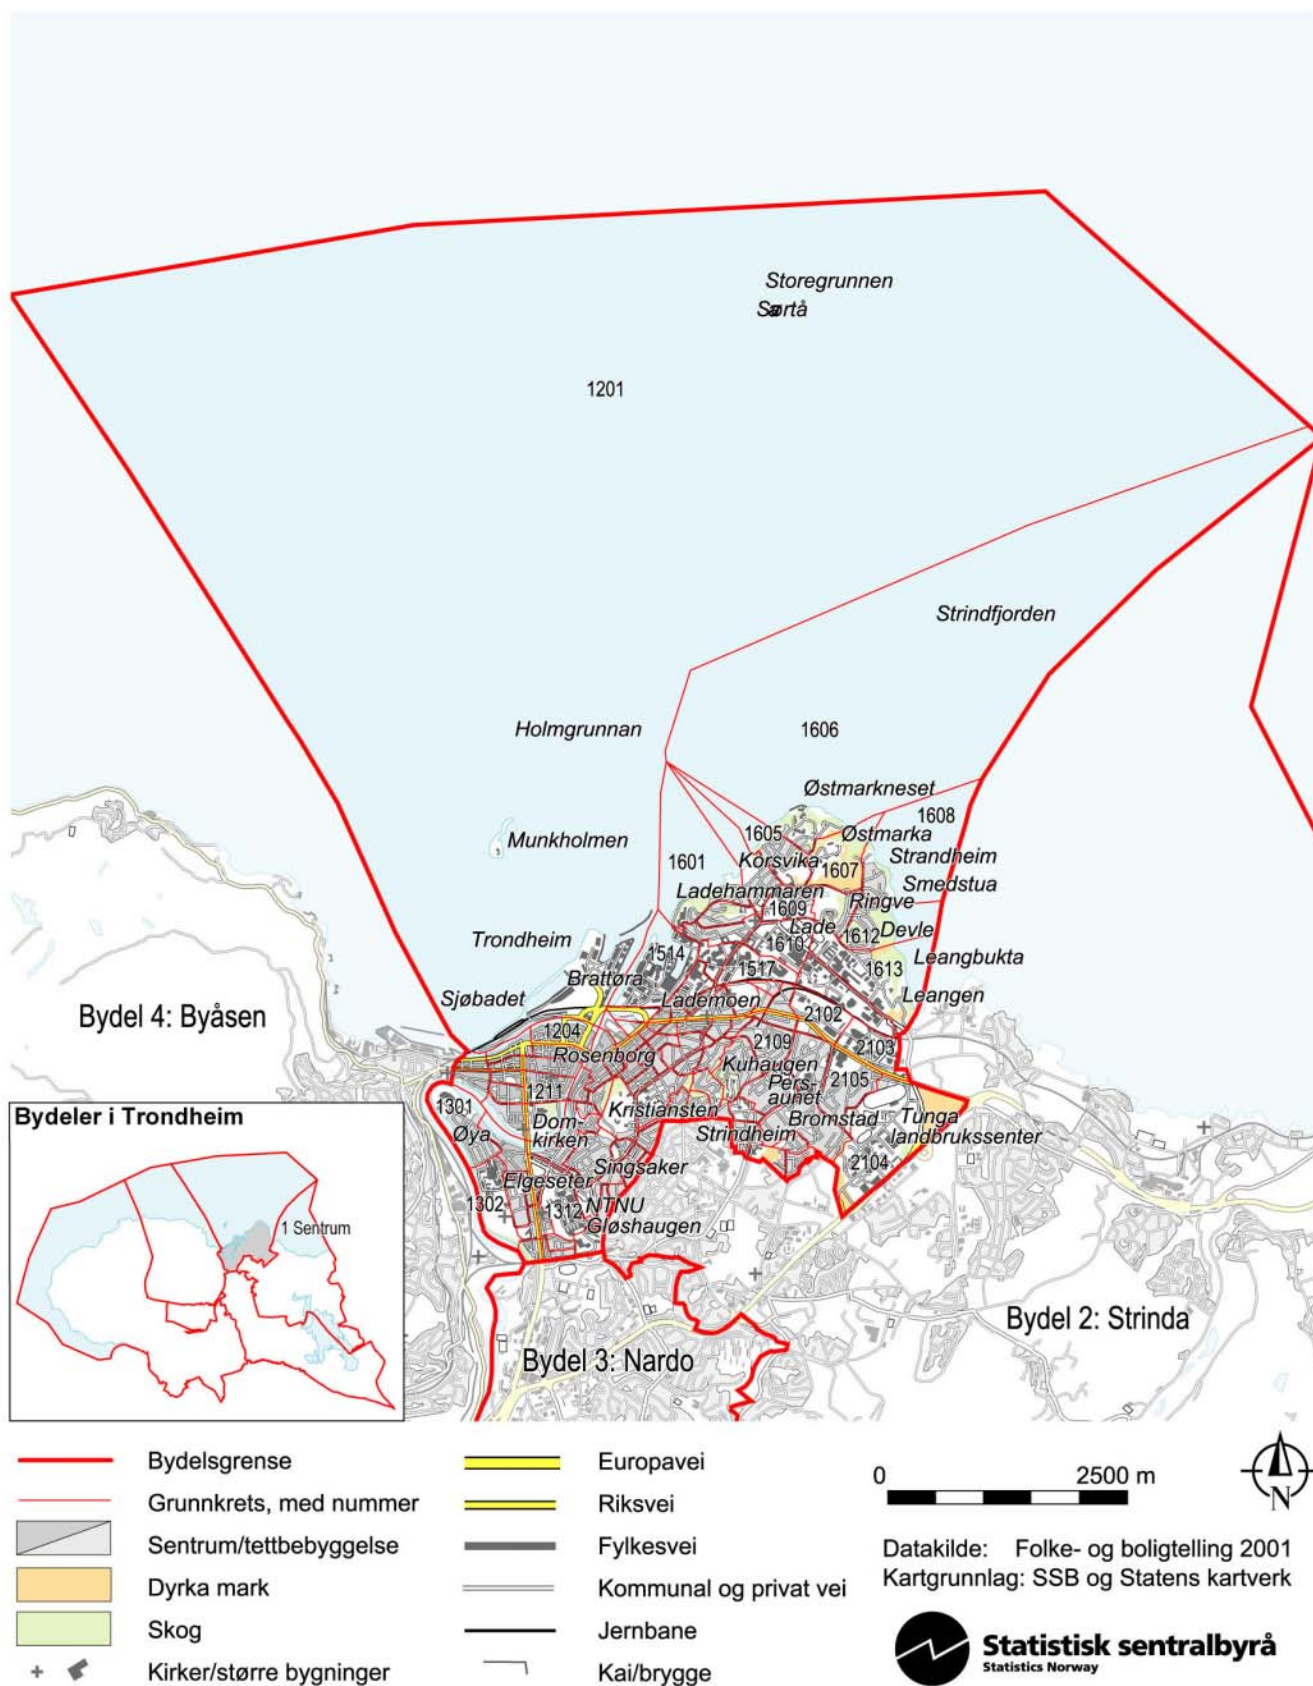

## Sentrum, bydel 1 i Trondheim kommune – grunnkretser

Kartet viser grunnkrets-, bydels- og tettbebyggelsesgrenser. Grunnkretsnummeret er vist med de fire siste sifrene. Flere detaljer er vist på eget kart. Grunnkrets- og bydelsgrensene er à jour per 3. november 2001 og tettbebyggelsesgrensene per 1. januar 2002.

## Sentrum, bydel 1 i Trondheim kommune – grunnkretser – flere detaljer

Kartet viser grunnkrets-, bydels- og tettbebyggelsesgrenser. Grunnkretsnummeret er vist med de fire siste sifrene. Grunnkrets- og bydelsgrensene er à jour per 3. november 2001 og tettbebyggelsesgrensene per 1. januar 2002.