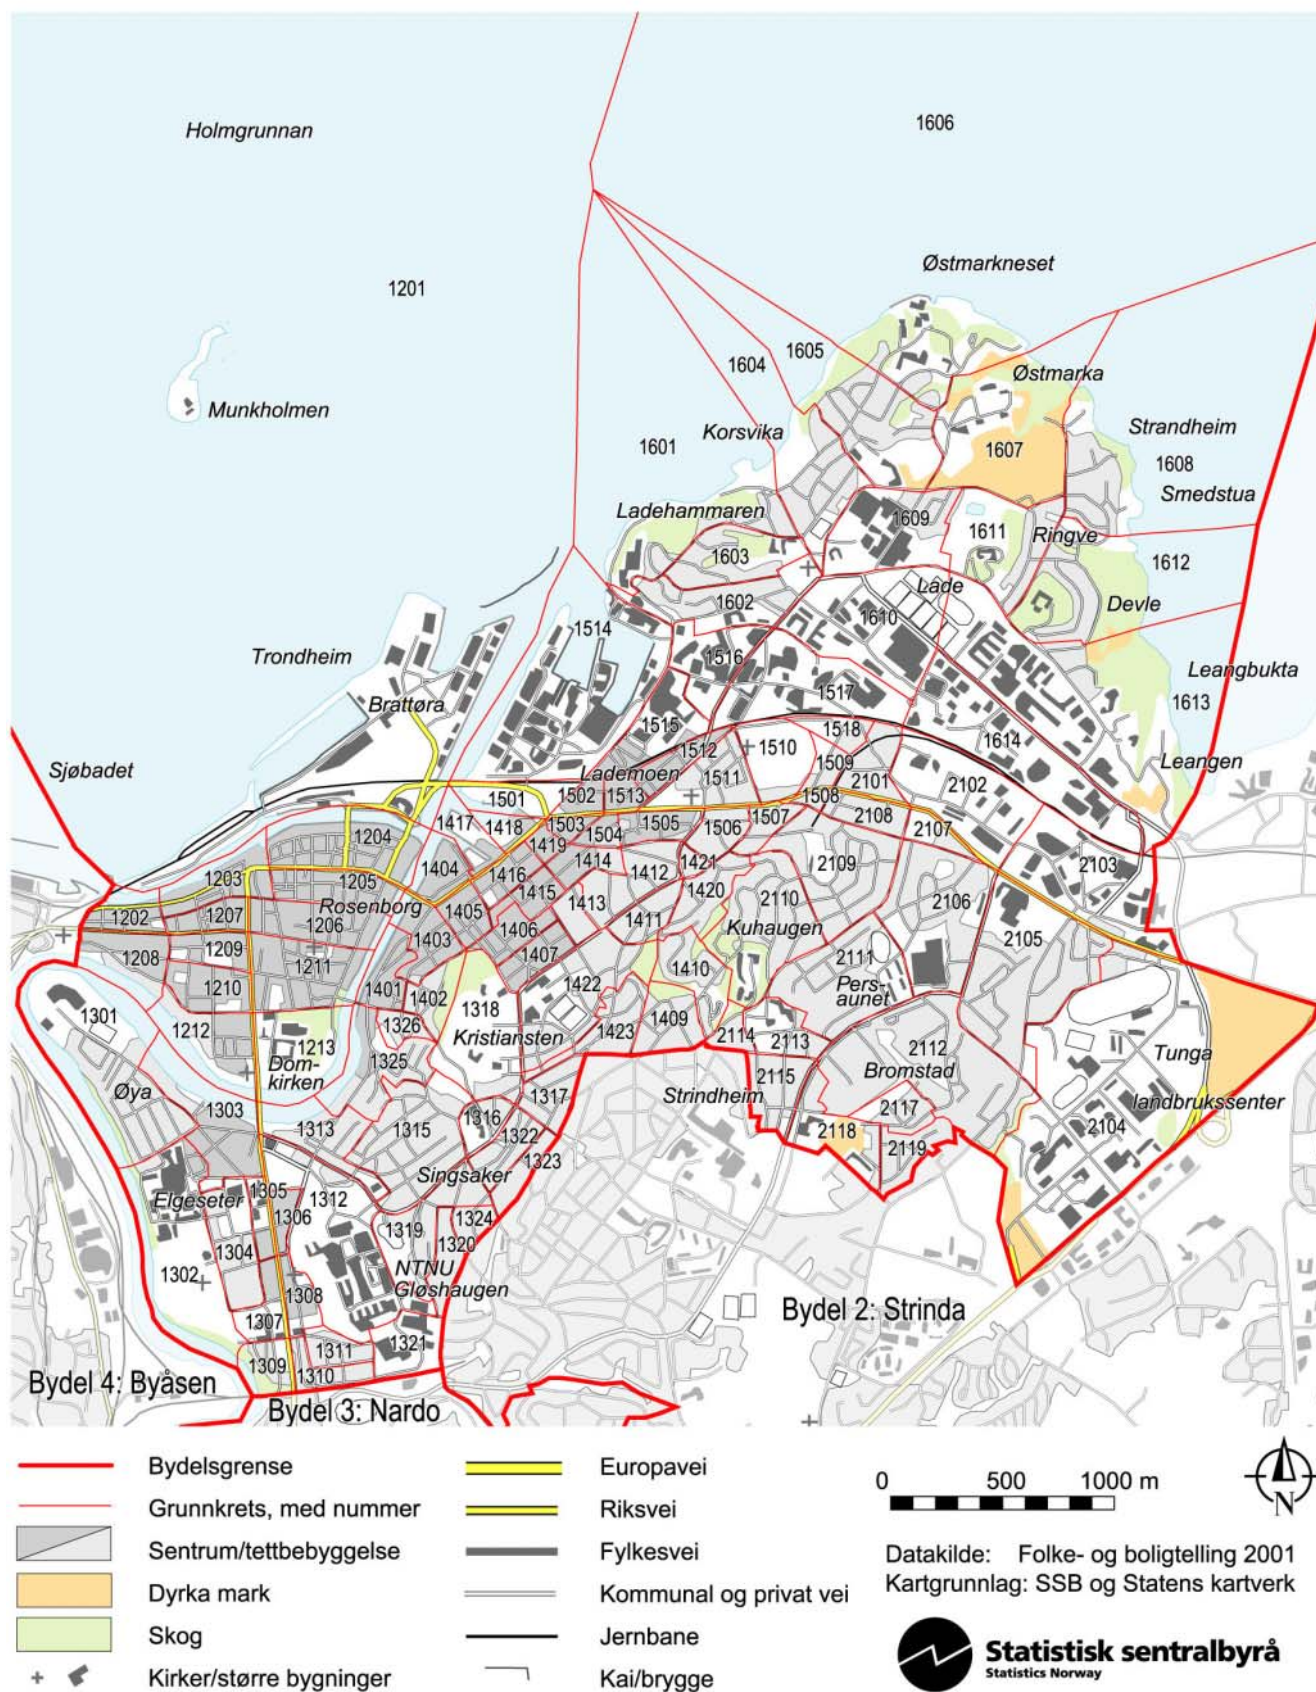

## Sentrum, bydel 1 i Trondheim kommune – grunnkretser

Kartet viser grunnkrets-, bydels- og tettbebyggelsesgrenser. Grunnkretsnummeret er vist med de fire siste sifrene. Flere detaljer er vist på eget kart. Grunnkrets- og bydelsgrensene er à jour per 3. november 2001 og tettbebyggelsesgrensene per 1. januar 2002.

## Sentrum, bydel 1 i Trondheim kommune – grunnkretser – flere detaljer

Kartet viser grunnkrets-, bydels- og tettbebyggelsesgrenser. Grunnkretsnummeret er vist med de fire siste sifrene. Grunnkrets- og bydelsgrensene er à jour per 3. november 2001 og tettbebyggelsesgrensene per 1. januar 2002.

## Folkemengde, etter kjønn og alder. Trondheim kommune og bydelen. 3. november 2001. Prosent