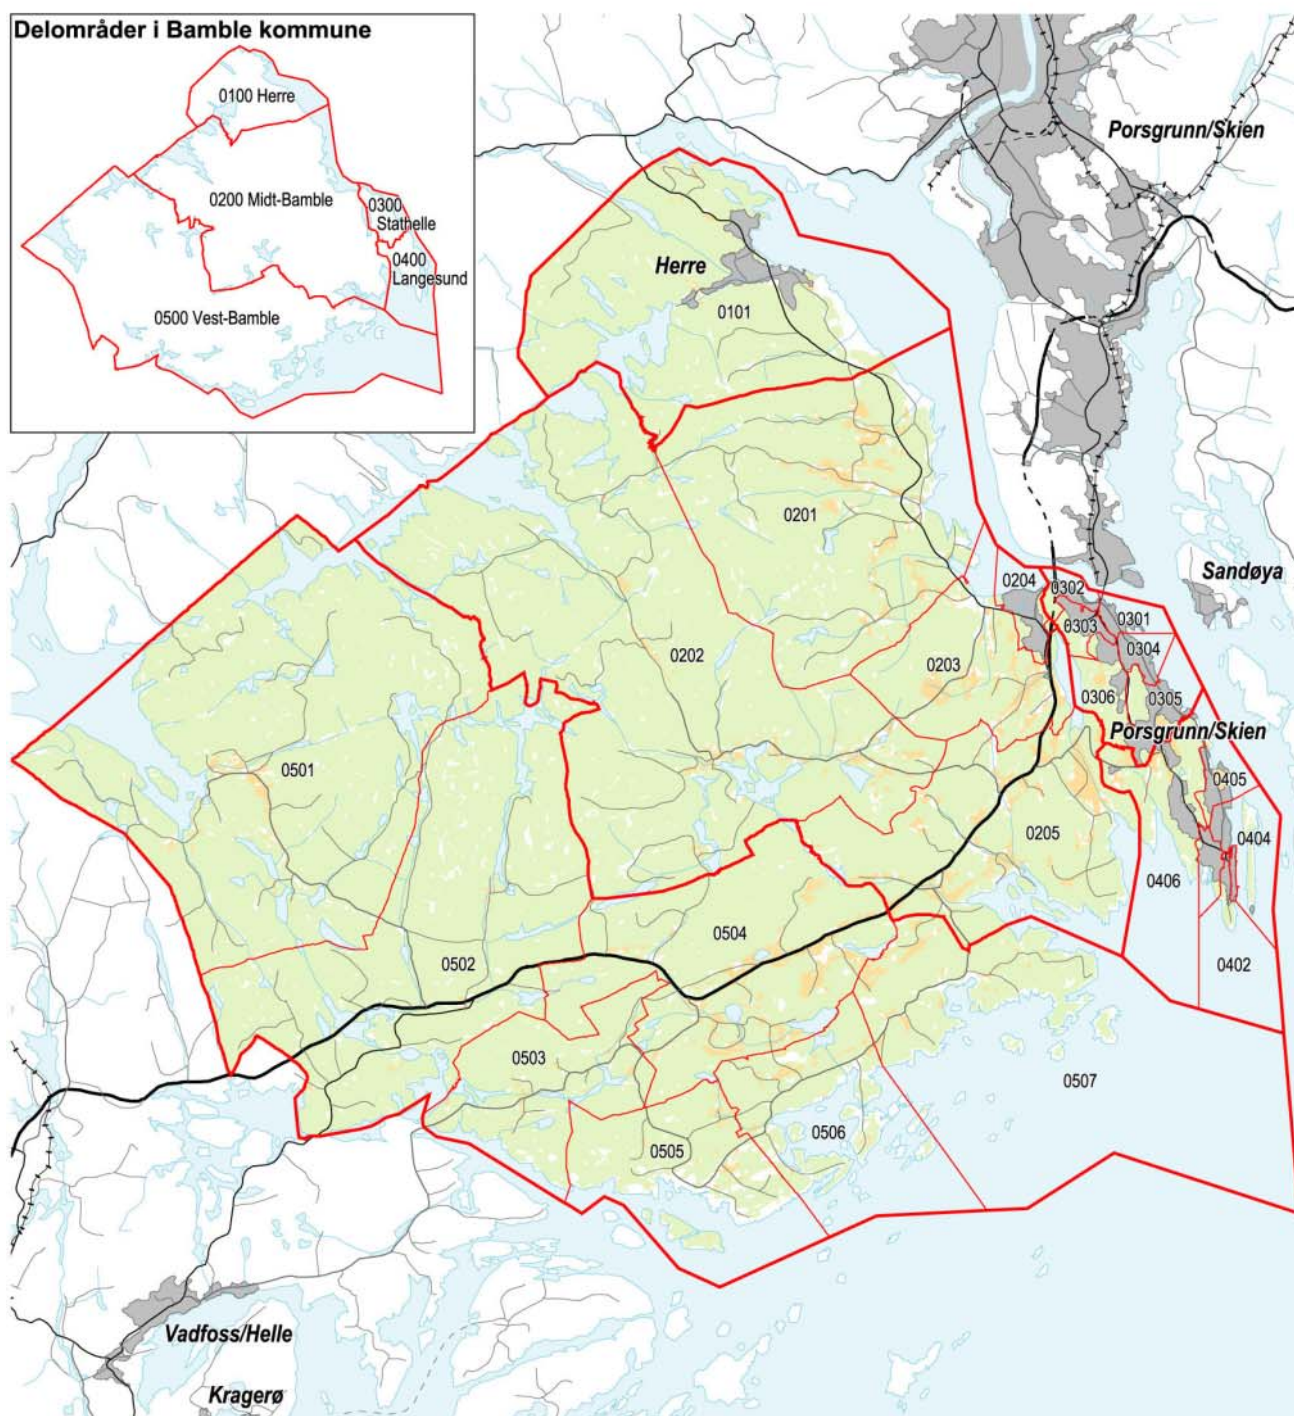

0814 Bamble kommune – grunnkretser, delområder og tettsteder

Kartet viser grunnkretser, delområder og tettsteder. Grunnkrets- og delområdenummeret er vist med de fire siste sifrene. Flere detaljer for utvalgte grunnkretser er vist på eget kart. Grunnkrets- og delområdegrensene er à jour per 3. november 2001 og tettstedsgrensene per 1. januar 2002.

- | | | | |
|---|------------------------|---|------------------------|
|  | Delområde |  | Europavei |
|  | Grunnkrets, med nummer |  | Riksvei |
|  | Tettsted, med navn |  | Fylkesvei |
|  | Dyrka mark |  | Kommunal og privat vei |
|  | Skog |  | Jernbane |

Datakilde: Folke- og boligtelling 2001
Kartgrunnlag: SSB og Statens kartverk

0814 Bamble kommune – grunnkretser og tettsteder – flere detaljer

Kartet viser flere detaljer for noen grunnkretser og tettsteder i deler av kommunen.

Grunnkrets- og delområdegrensene er à jour per 3. november 2001 og tettstedsgrensene per 1. januar 2002.

- | | | | |
|---|------------------------|---|------------------------|
|  | Delområde |  | Europavei |
|  | Grunnkrets, med nummer |  | Riksvei |
|  | Tettsted, med navn |  | Fylkesvei |
|  | Dyrka mark |  | Kommunal og privat vei |
|  | Skog |  | Jernbane |