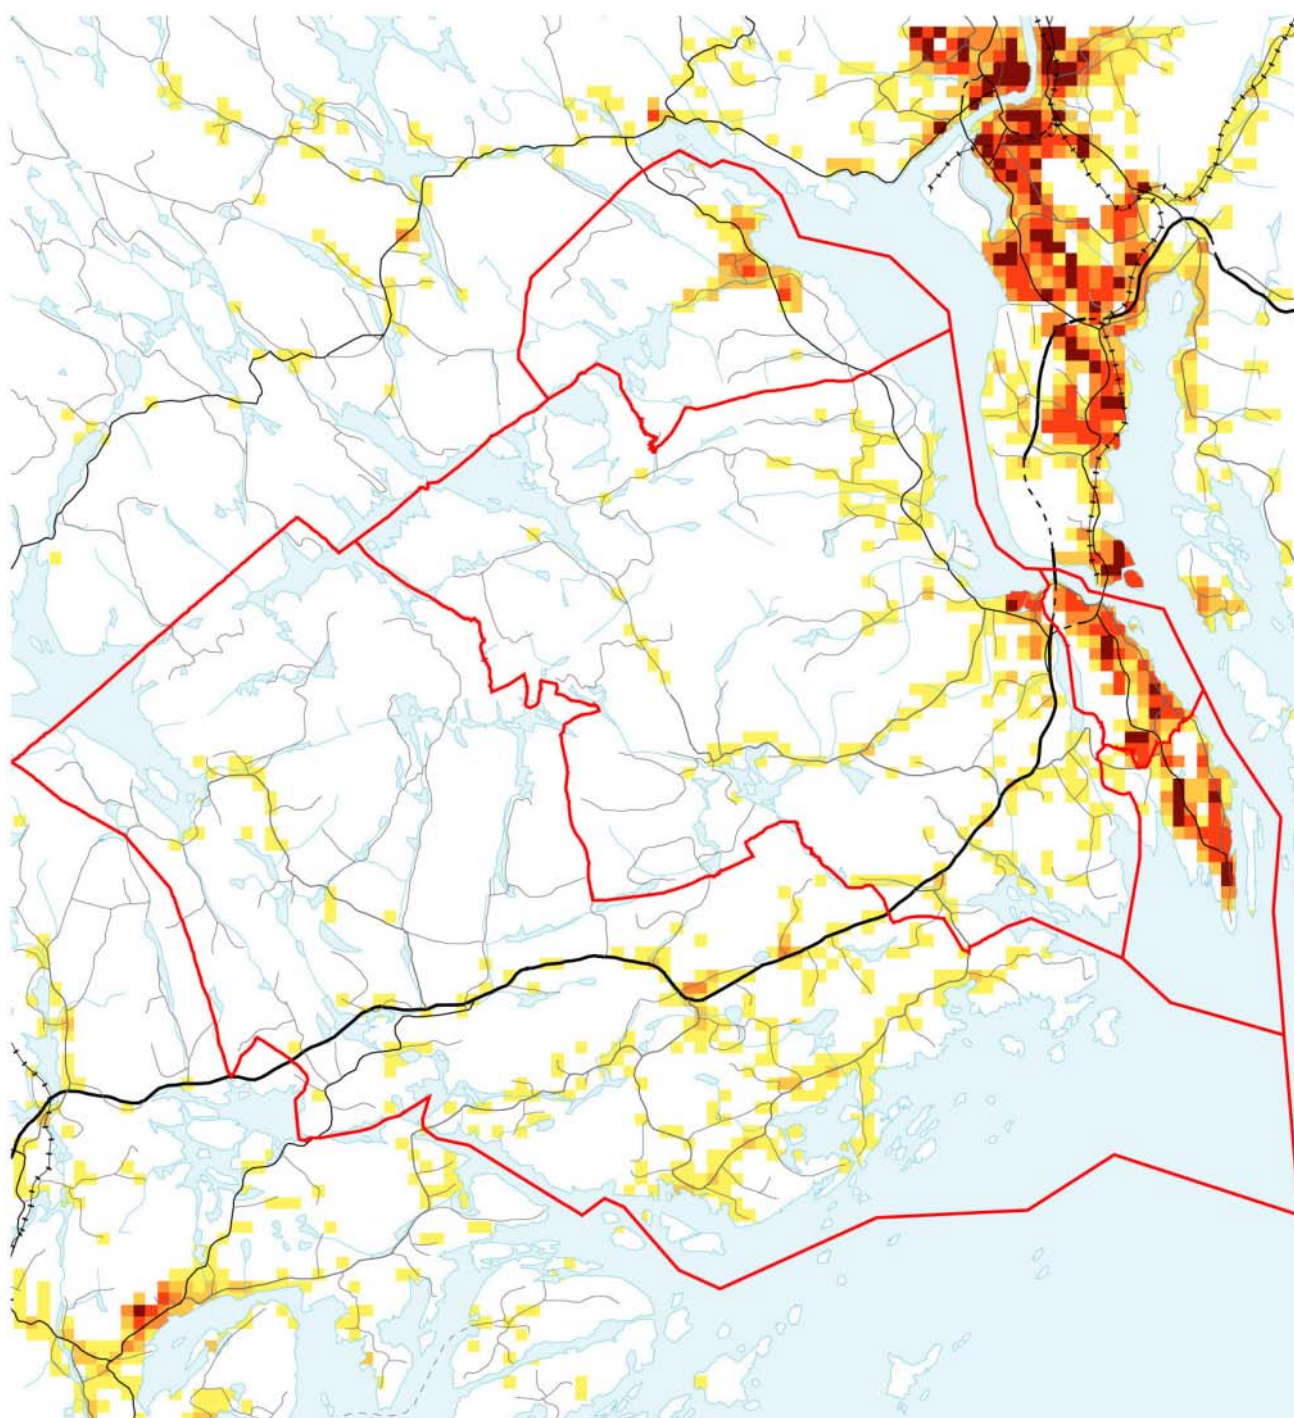

0814 Bamble kommune – grunnkretser, delområder og tettsteder

Kartet viser grunnkretser, delområder og tettsteder. Grunnkrets- og delområdenummeret er vist med de fire siste sifrene. Flere detaljer for utvalgte grunnkretser er vist på eget kart. Grunnkrets- og delområdegrensene er à jour per 3. november 2001 og tettstedsgrensene per 1. januar 2002.

0 0,3 0,6 km

Datakilde: Folke- og bolig telling 2001
Kartgrunnlag: SSB og Statens kartverk

Statistisk sentralbyrå
Statistics Norway

0814 Bamble kommune – bosettingsmønster

Antall bosatte per rute 250 m x 250 m. Ikke fargelagte ruter/områder er uten bosetting. Befolkningsdata per 1. januar 2002.