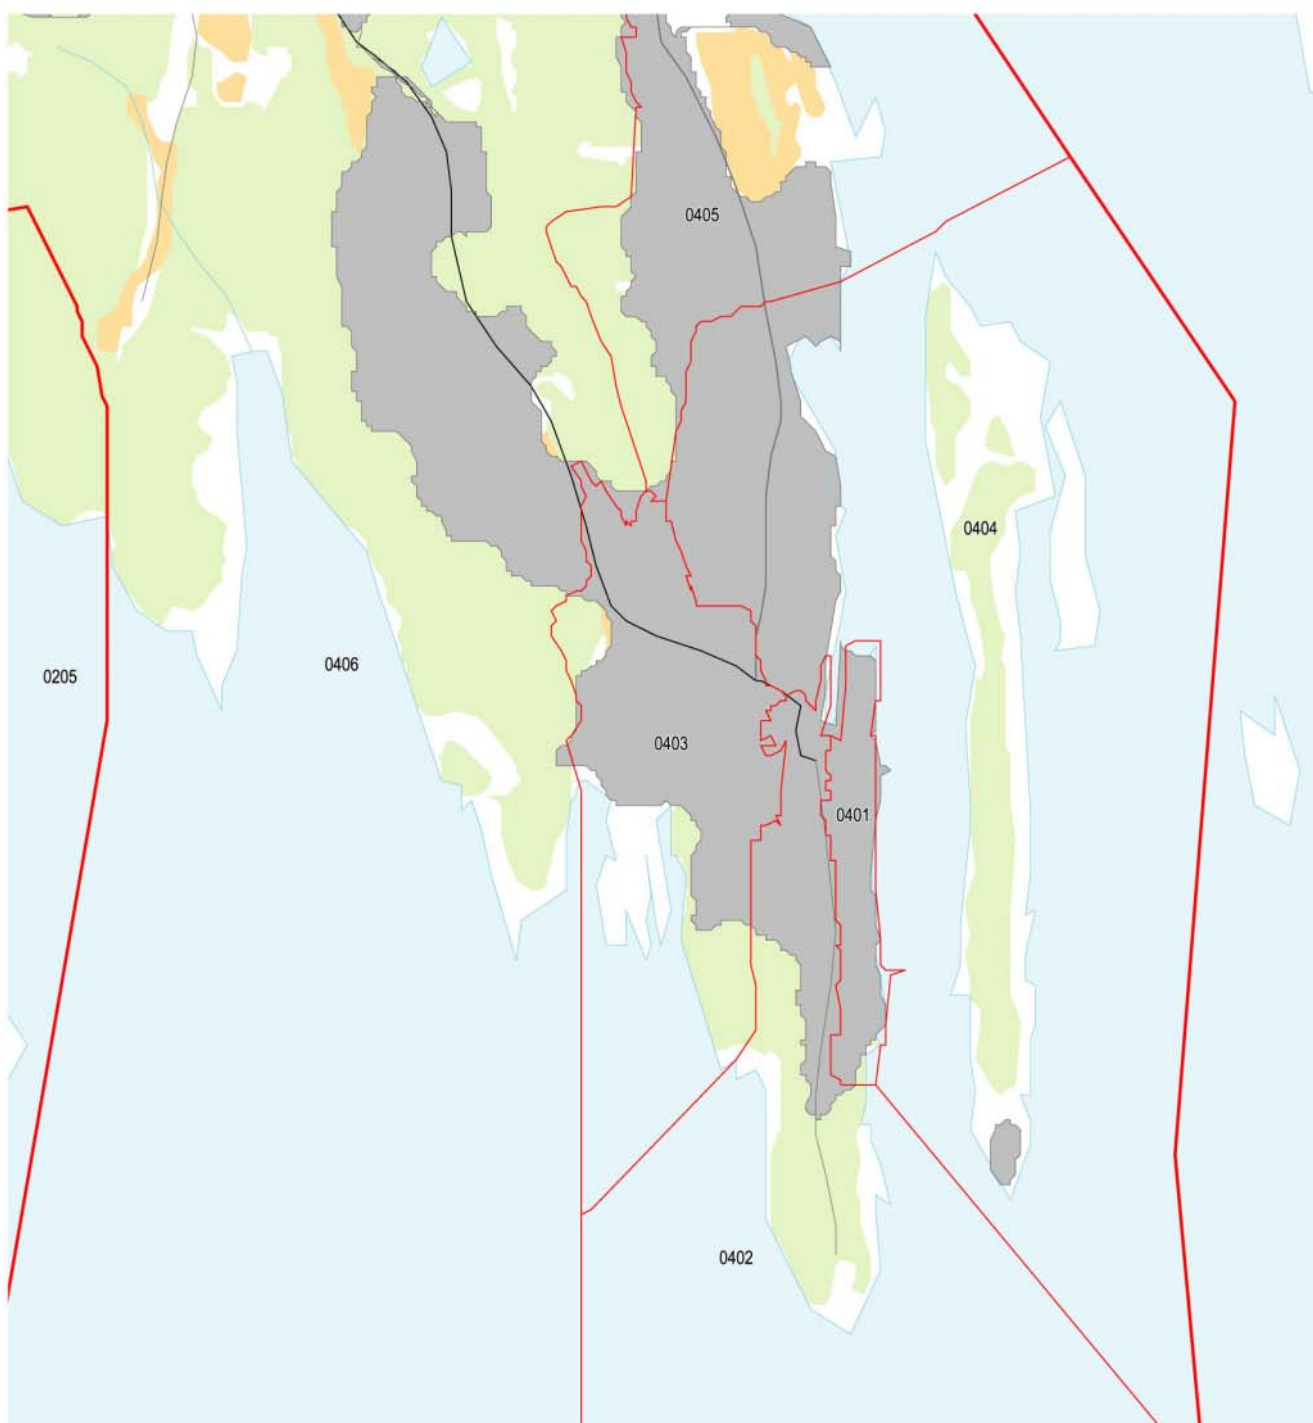

0814 Bamble kommune – grunnkretser, delområder og tettsteder

Kartet viser grunnkretser, delområder og tettsteder. Grunnkrets- og delområdenummeret er vist med de fire siste sifrene. Flere detaljer for utvalgte grunnkretser er vist på eget kart. Grunnkrets- og delområdegrensene er à jour per 3. november 2001 og tettstedsgrensene per 1. januar 2002.

- | | | | |
|---|------------------------|---|------------------------|
|  | Delområde |  | Europavei |
|  | Grunnkrets, med nummer |  | Riksvei |
|  | Tettsted, med navn |  | Fylkesvei |
|  | Dyrka mark |  | Kommunal og privat vei |
|  | Skog |  | Jernbane |

Datakilde: Folke- og boligtelling 2001
Kartgrunnlag: SSB og Statens kartverk

0814 Bamble kommune – grunnkretser og tettsteder – flere detaljer

Kartet viser flere detaljer for noen grunnkretser og tettsteder i deler av kommunen.

Grunnkrets- og delområdegrensene er à jour per 3. november 2001 og tettstedsgrensene per 1. januar 2002.

- | | | | |
|---|------------------------|---|------------------------|
|  | Delområde |  | Europavei |
|  | Grunnkrets, med nummer |  | Riksvei |
|  | Tettsted, med navn |  | Fylkesvei |
|  | Dyrka mark |  | Kommunal og privat vei |
|  | Skog |  | Jernbane |