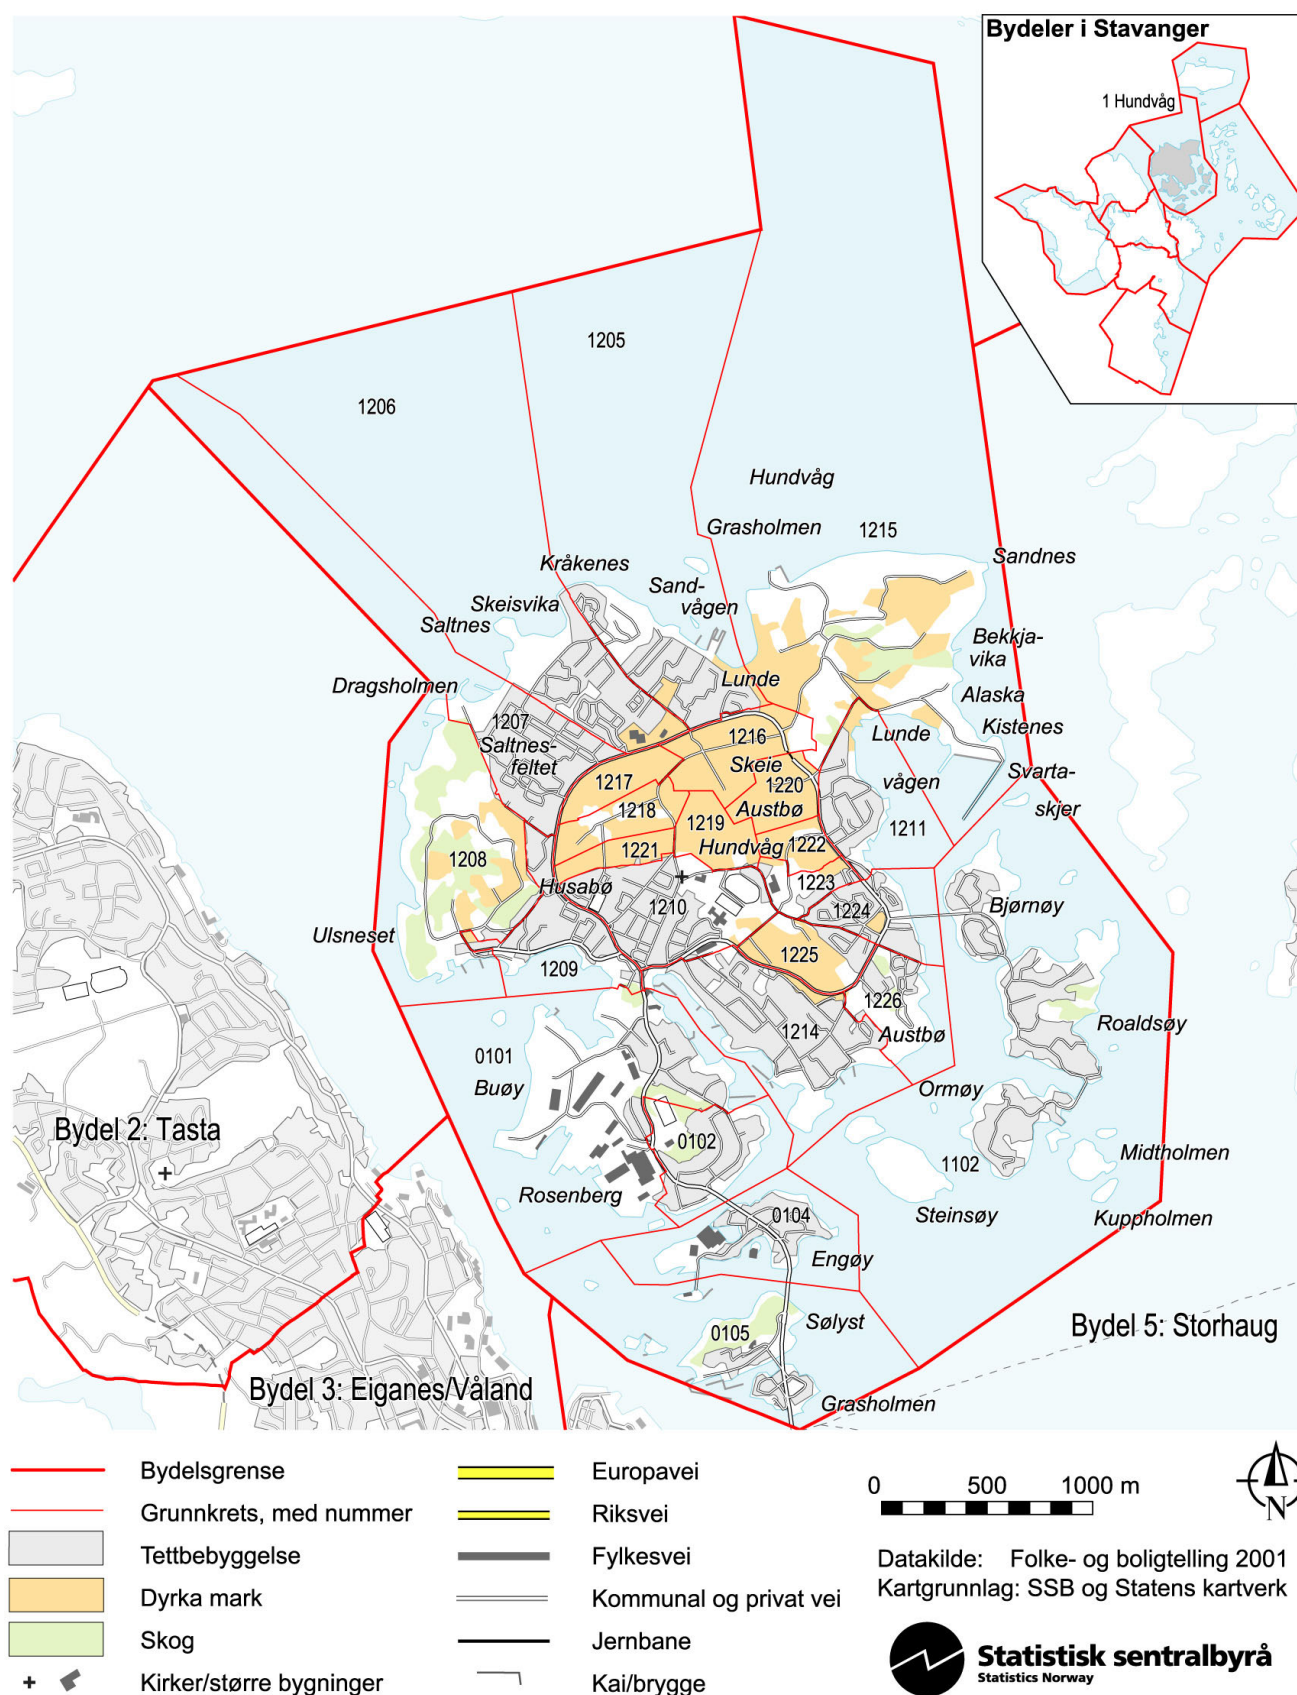

## Hundvåg, bydel 1 i Stavanger kommune – grunnkretser

Kartet viser grunnkrets-, bydels- og tettbebyggelsesgrenser. Grunnkretsnummeret er vist med de fire siste sifrene. Grunnkrets- og bydelsgrensene er à jour per 3. november 2001 og tettbebyggelsesgrensene per 1. januar 2002.

Folkemengde, etter kjønn og alder. Stavanger kommune og bydelen. 3. november 2001. Prosent