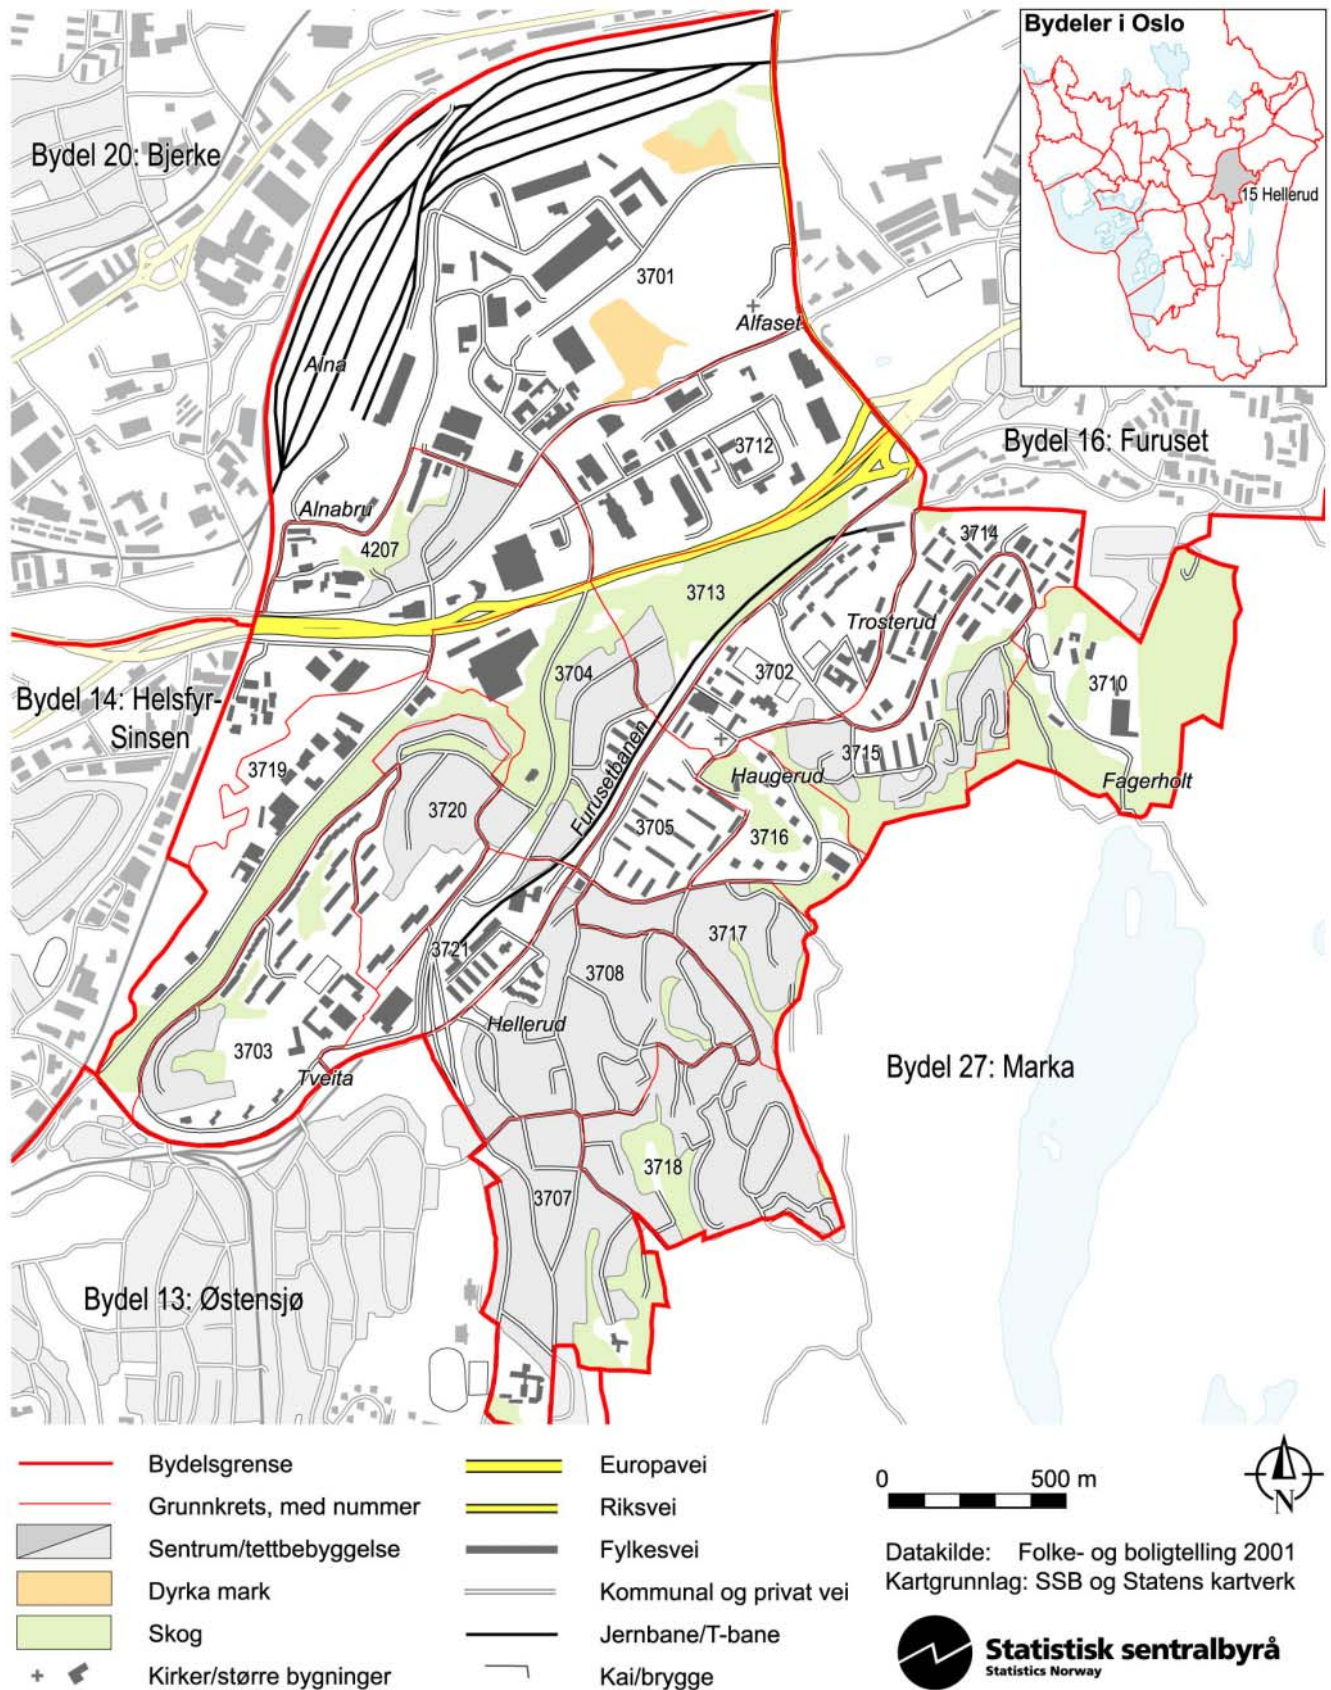

## Hellerud, bydel 15 i Oslo kommune – grunnkretser

Kartet viser grunnkrets-, bydels- og tettbebyggelsesgrenser. Grunnkretsnummeret er vist med de fire siste sifrene. Grunnkrets- og bydelsgrensene er à jour per 3. november 2001 og tettbebyggelsesgrensene per 1. januar 2002.

Folkemengde, etter kjønn og alder. Oslo kommune og bydelen. 3. november 2001. Prosent