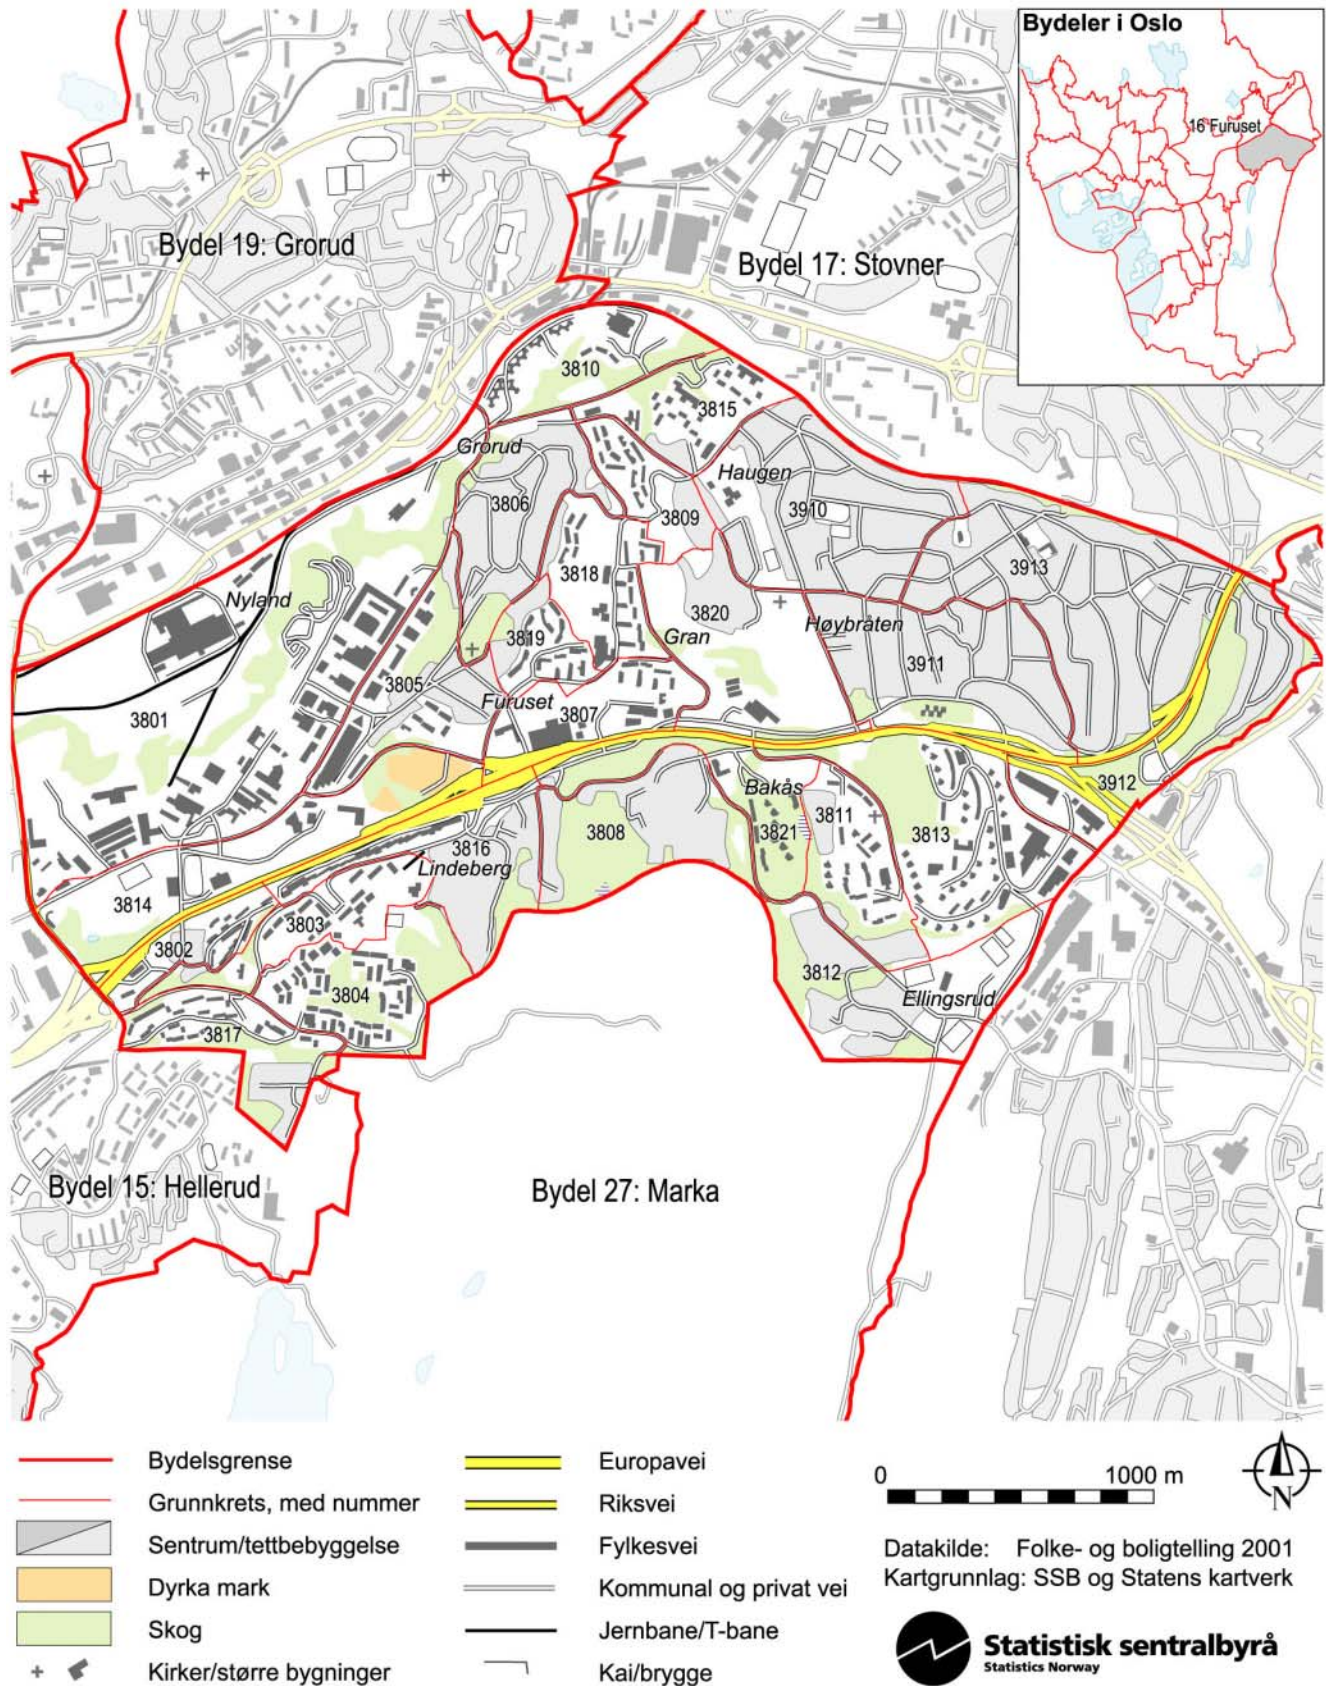

Furuset, bydel 16 i Oslo kommune – grunnkretser

Kartet viser grunnkrets-, bydels- og tettbebyggelsesgrenser. Grunnkretsnummeret er vist med de fire siste sifrene. Grunnkrets- og bydelsgrensene er à jour per 3. november 2001 og tettbebyggelsesgrensene per 1. januar 2002.

Folkemengde, etter kjønn og alder. Oslo kommune og bydelen. 3. november 2001. Prosent