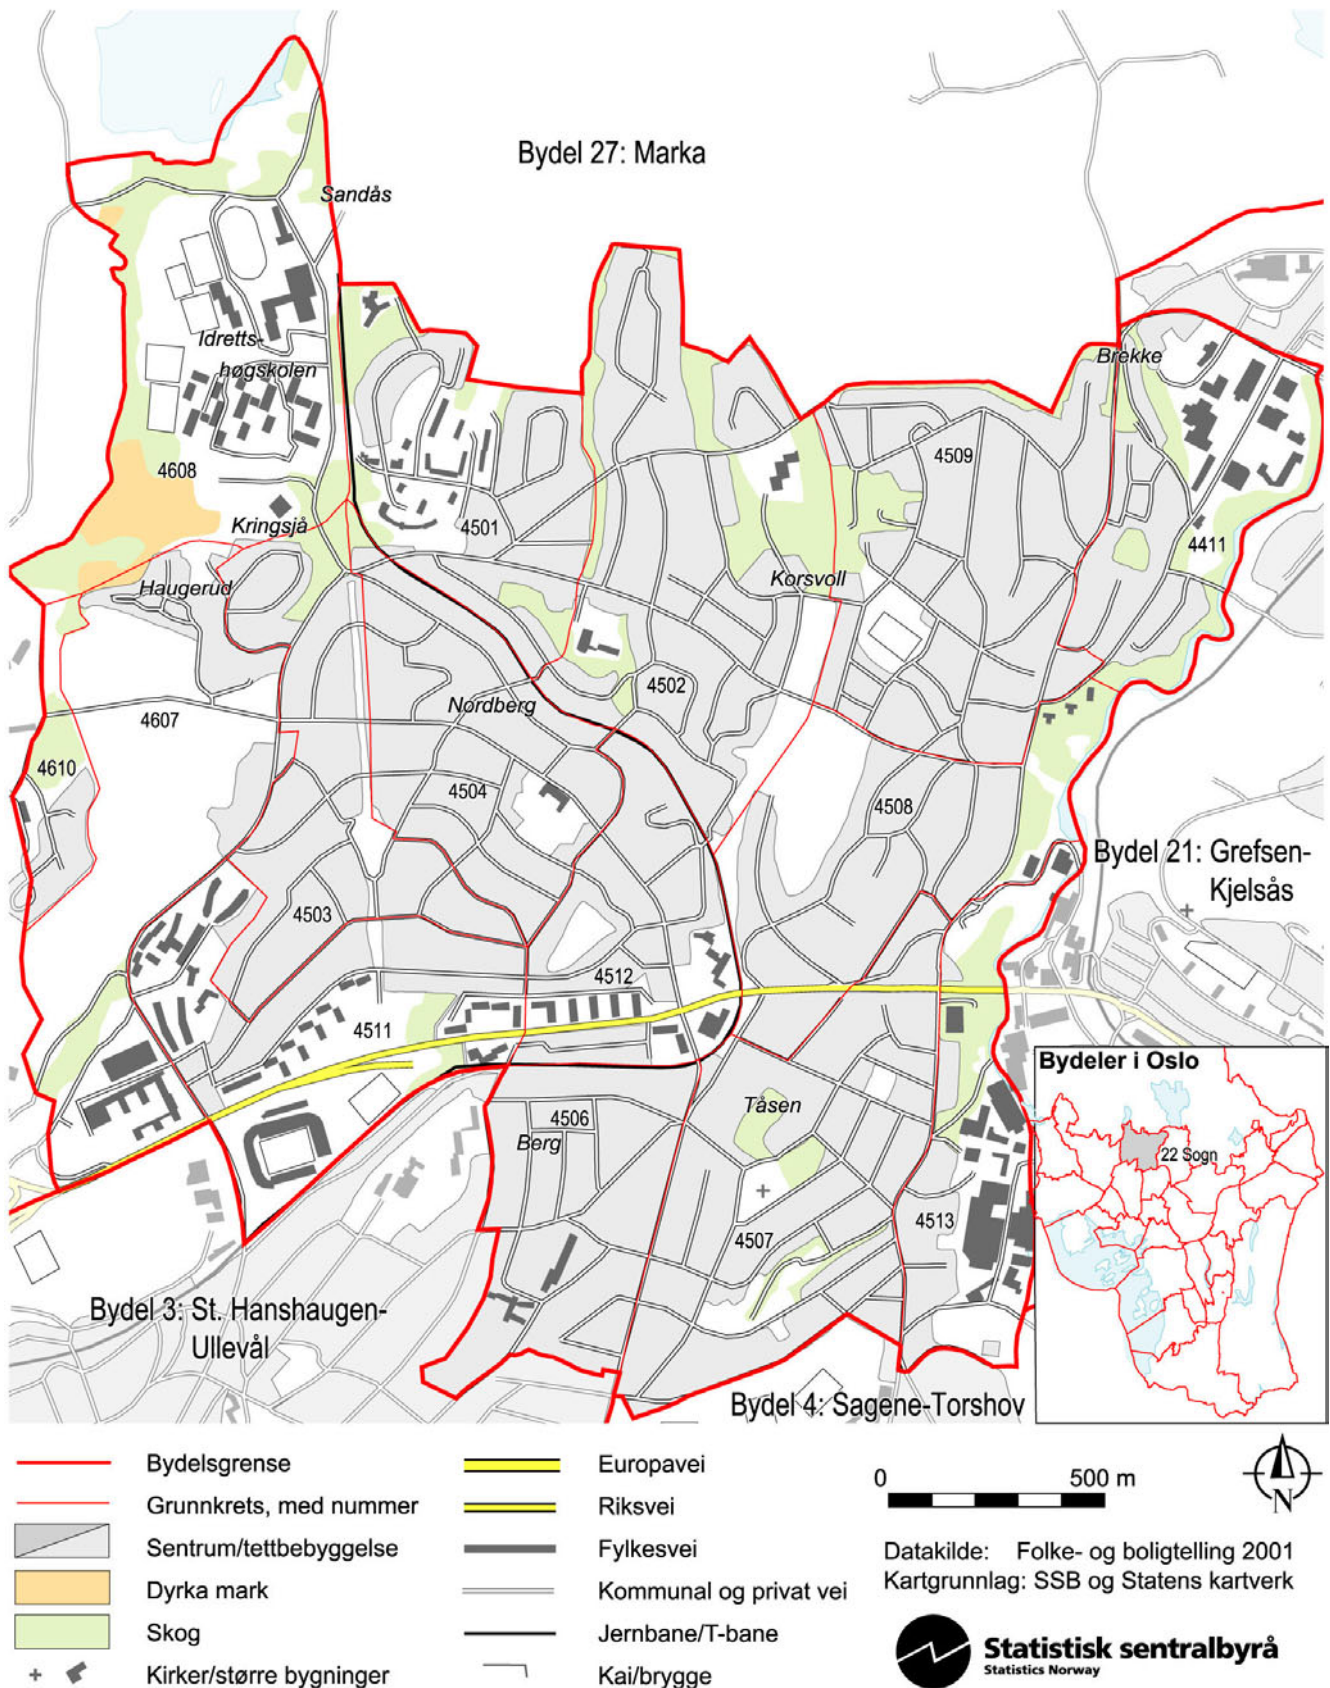

Sogn, bydel 22 i Oslo kommune – grunnkretser

Kartet viser grunnkrets-, bydels- og tettbebyggelsesgrenser. Grunnkretsnummeret er vist med de fire siste sifrene. Grunnkrets- og bydelsgrensene er à jour per 3. november 2001 og tettbebyggelsesgrensene per 1. januar 2002.

Folkemengde, etter kjønn og alder. Oslo kommune og bydelen. 3. november 2001. Prosent