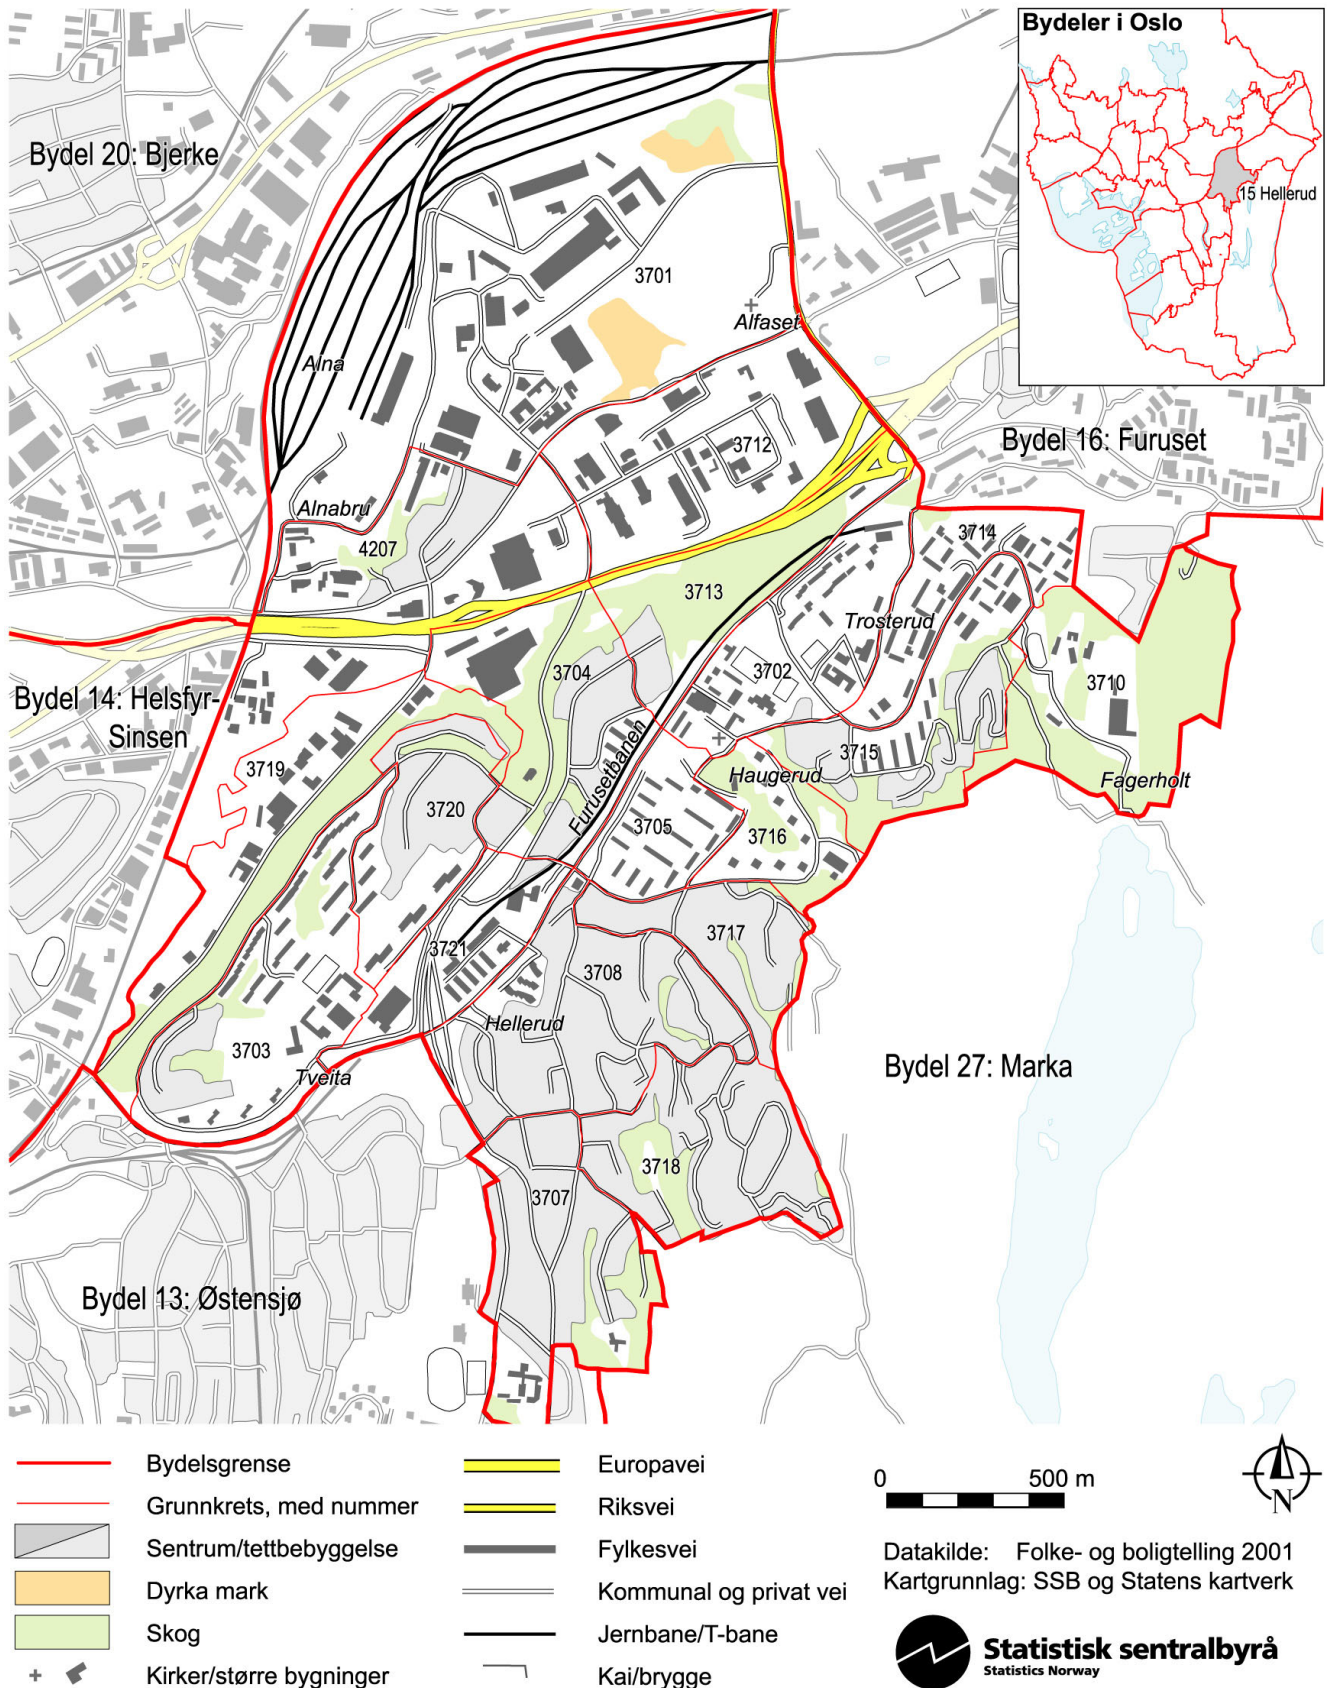

Hellerud, bydel 15 i Oslo kommune – grunnkretser

Kartet viser grunnkrets-, bydels- og tettbebyggelsesgrenser. Grunnkretsnummeret er vist med de fire siste sifrene. Grunnkrets- og bydelsgrensene er à jour per 3. november 2001 og tettbebyggelsesgrensene per 1. januar 2002.

Folkemengde, etter kjønn og alder. Oslo kommune og bydelen. 3. november 2001. Prosent