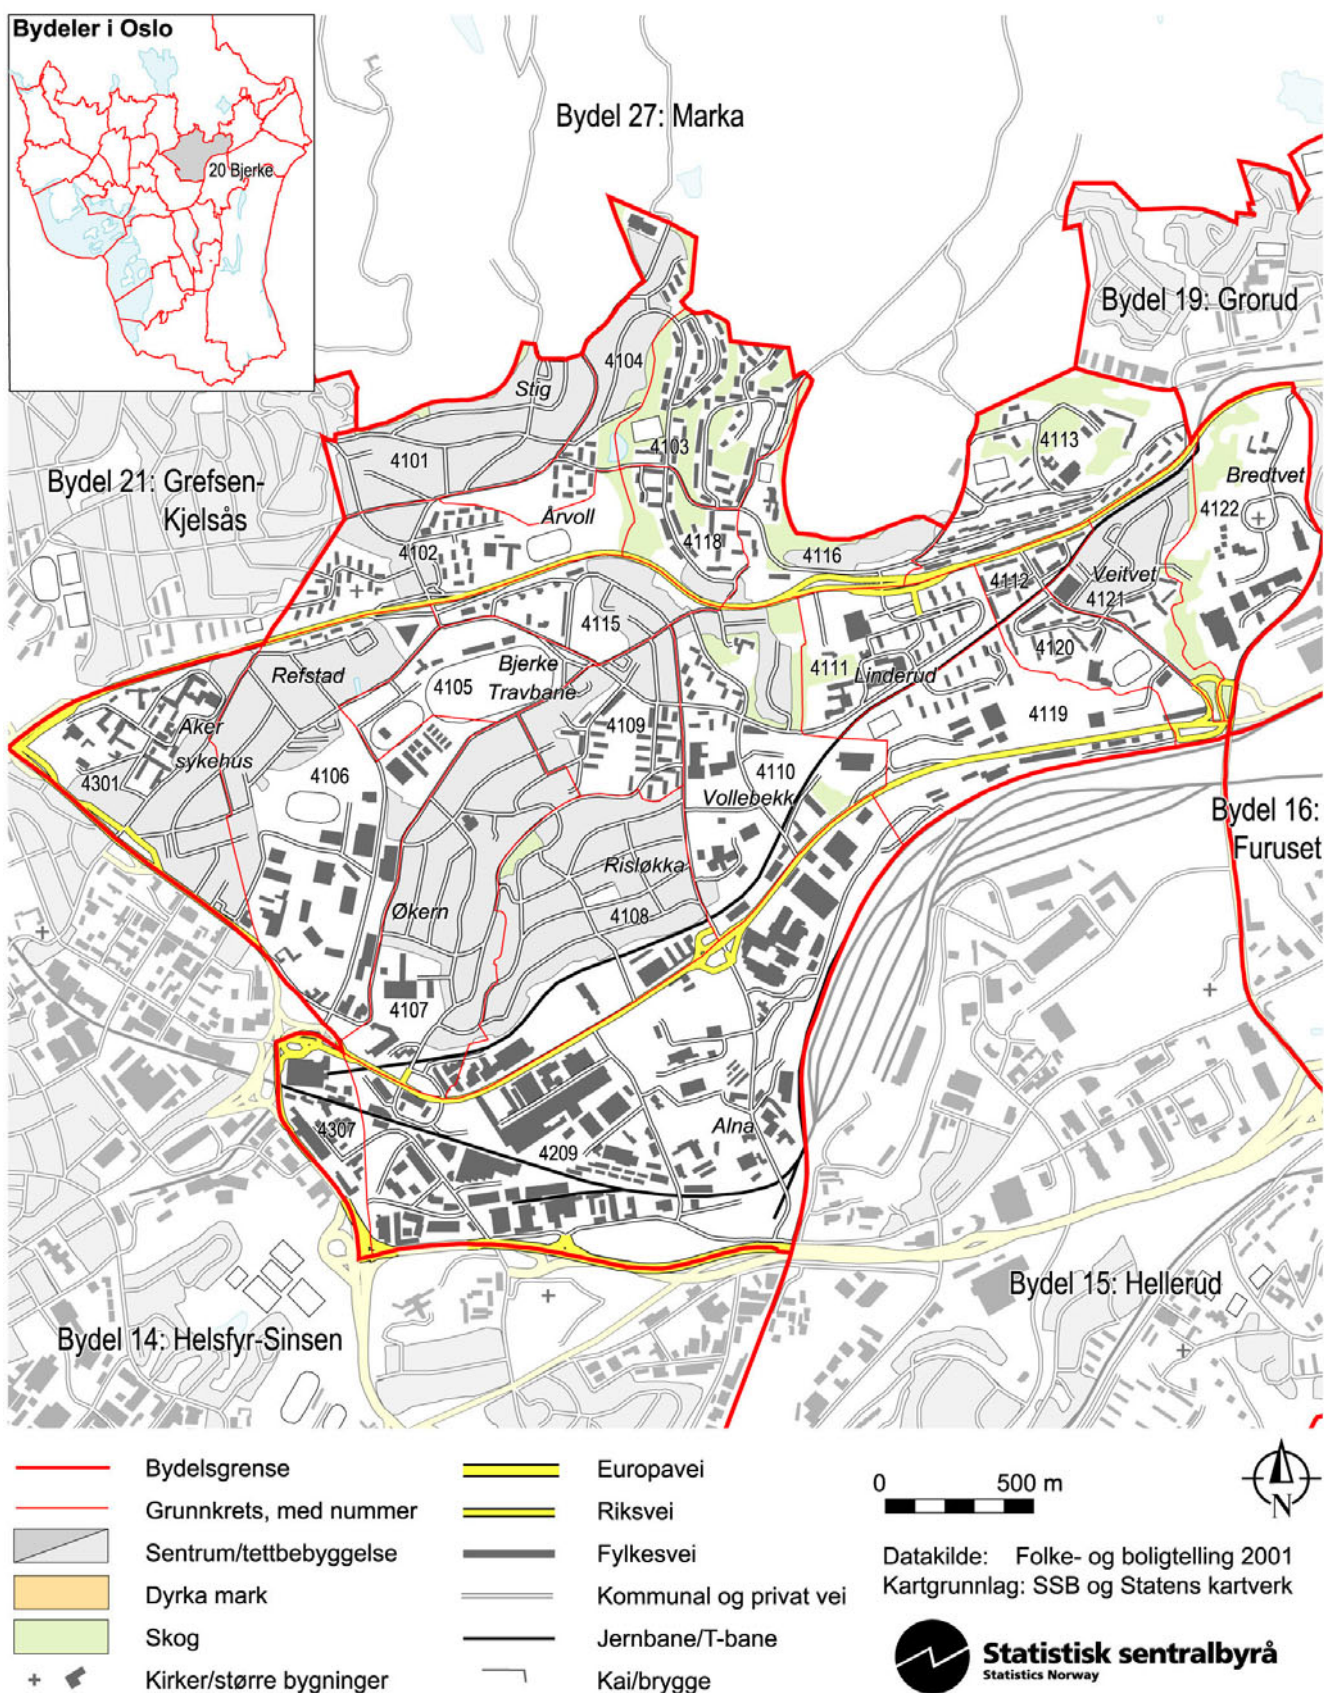

Bjerke, bydel 20 i Oslo kommune – grunnkretser

Kartet viser grunnkrets-, bydels- og tettbebyggelsesgrenser. Grunnkretsnummeret er vist med de fire siste sifrene. Grunnkrets- og bydelsgrensene er à jour per 3. november 2001 og tettbebyggelsesgrensene per 1. januar 2002.

Folkemengde, etter kjønn og alder. Oslo kommune og bydelen. 3. november 2001. Prosent