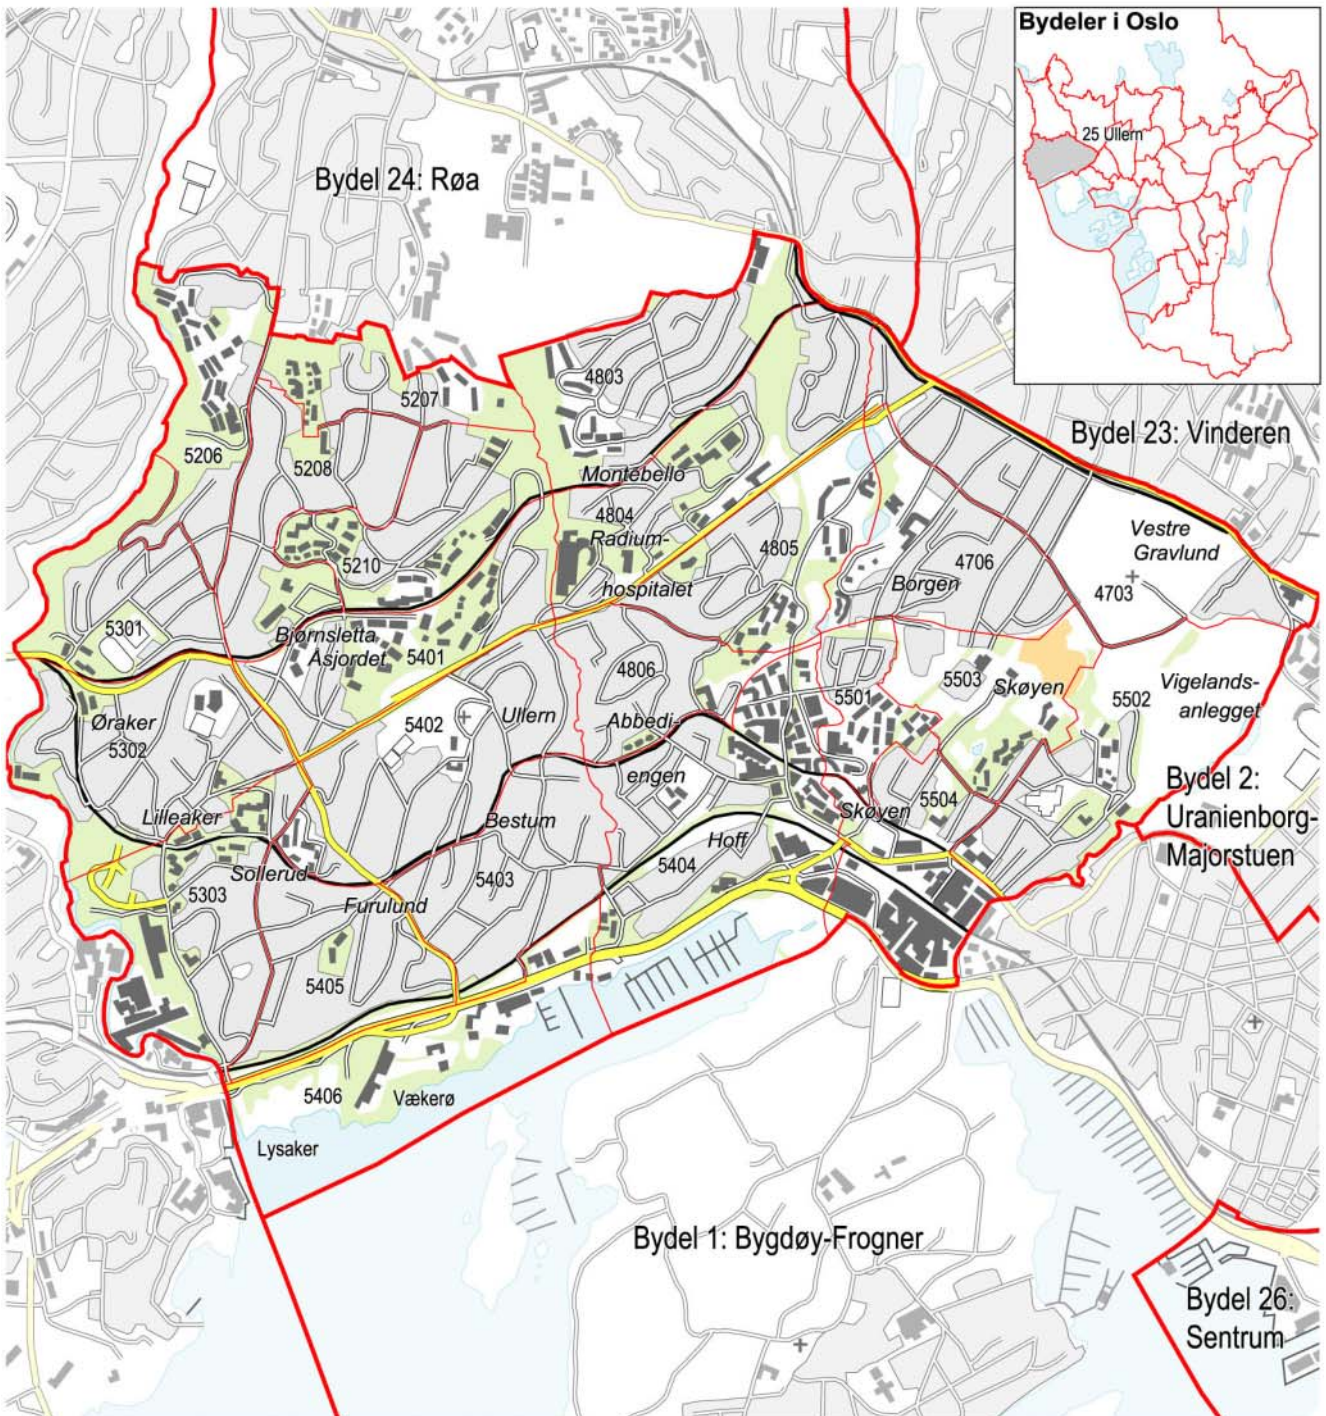

Ullern, bydel 25 i Oslo kommune – grunnkretser

Kartet viser grunnkrets-, bydels- og tettbebyggelsesgrenser. Grunnkretsnummeret er vist med de fire siste sifrene. Grunnkrets- og bydelsgrensene er à jour per 3. november 2001 og tettbebyggelsesgrensene per 1. januar 2002.

0 500 m

Datakilde: Folke- og boligting 2001
Kartgrunnlag: SSB og Statens kartverk

Statistisk sentralbyrå
Statistics Norway