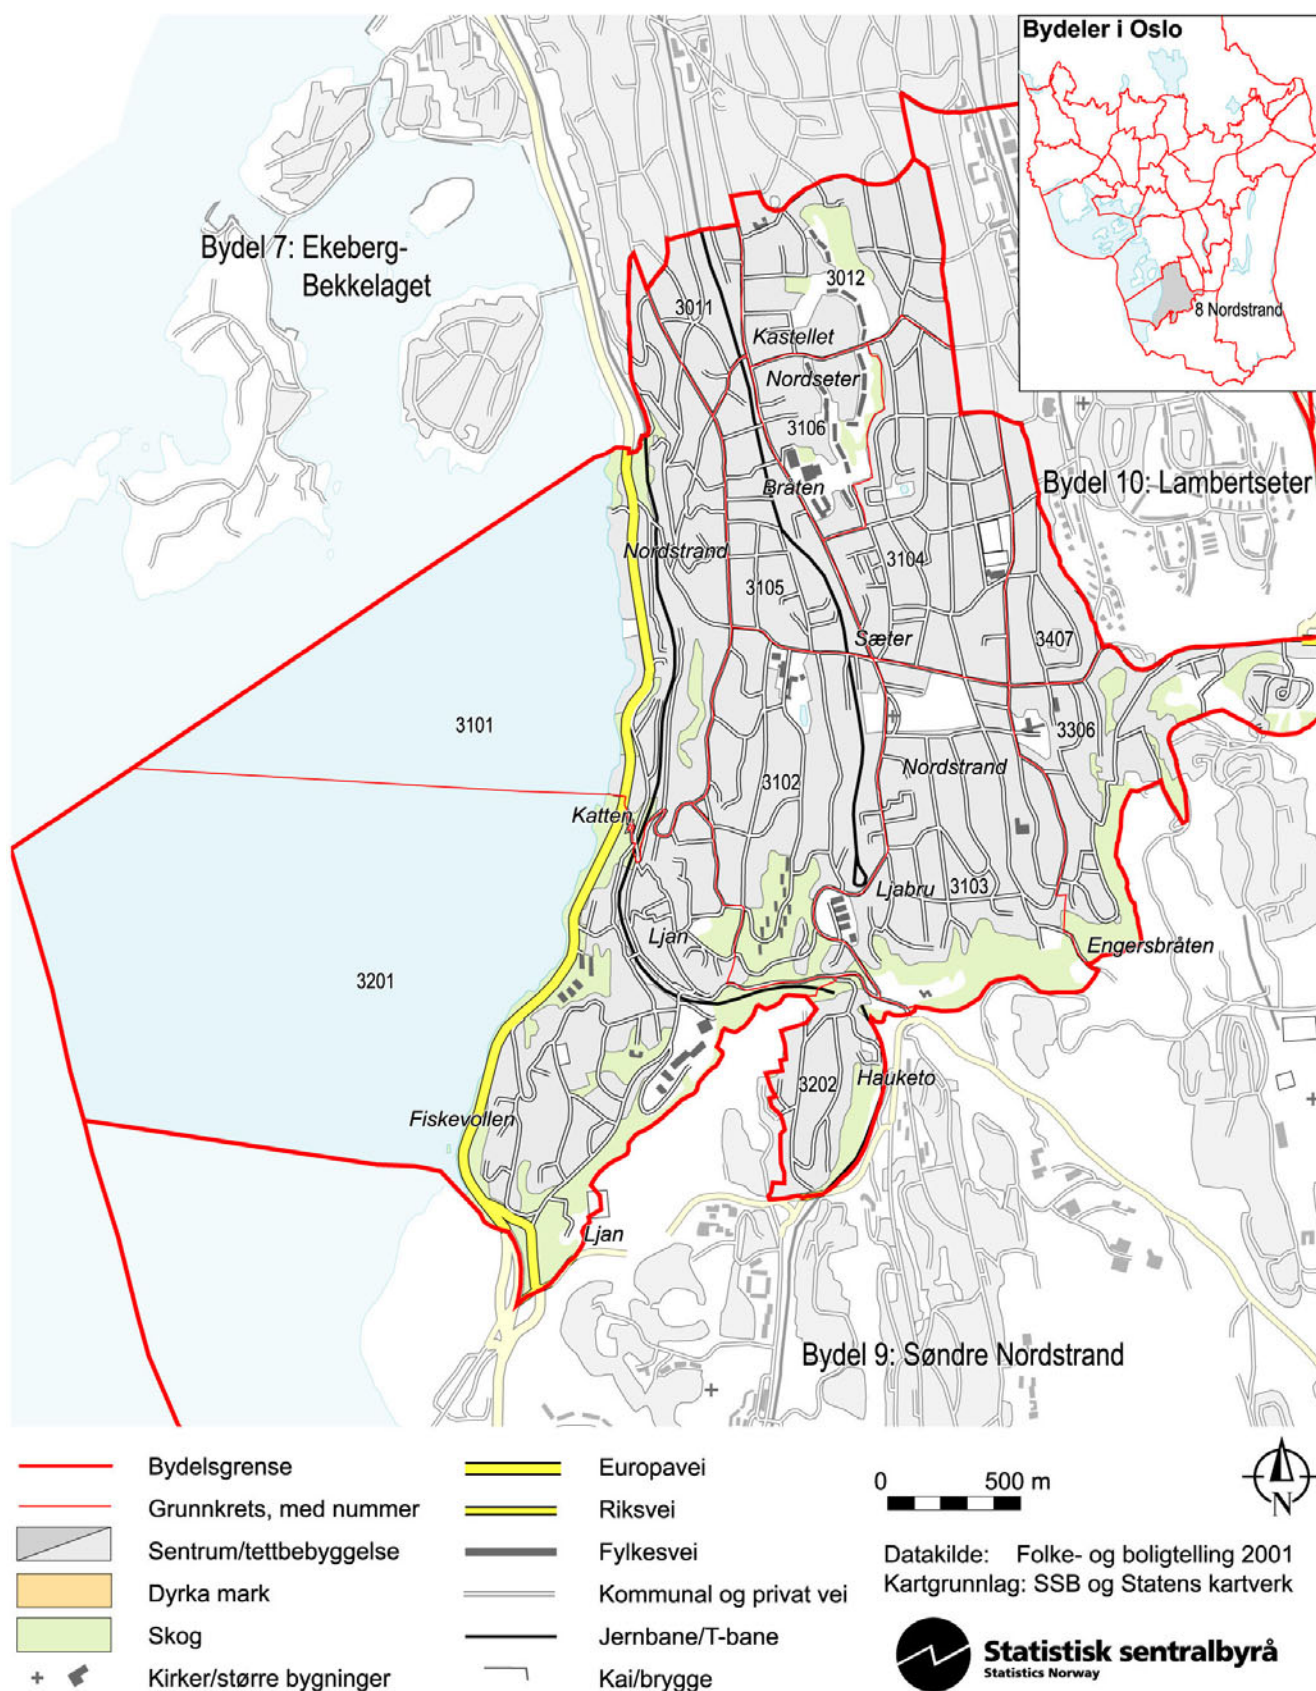

## Nordstrand, bydel 8 i Oslo kommune – grunnkretser

Kartet viser grunnkrets-, bydels- og tettbebyggelsesgrenser. Grunnkretsnummeret er vist med de fire siste sifrene. Grunnkrets- og bydelsgrensene er à jour per 3. november 2001 og tettbebyggelsesgrensene per 1. januar 2002.

Folkemengde, etter kjønn og alder. Oslo kommune og bydelen. 3. november 2001. Prosent