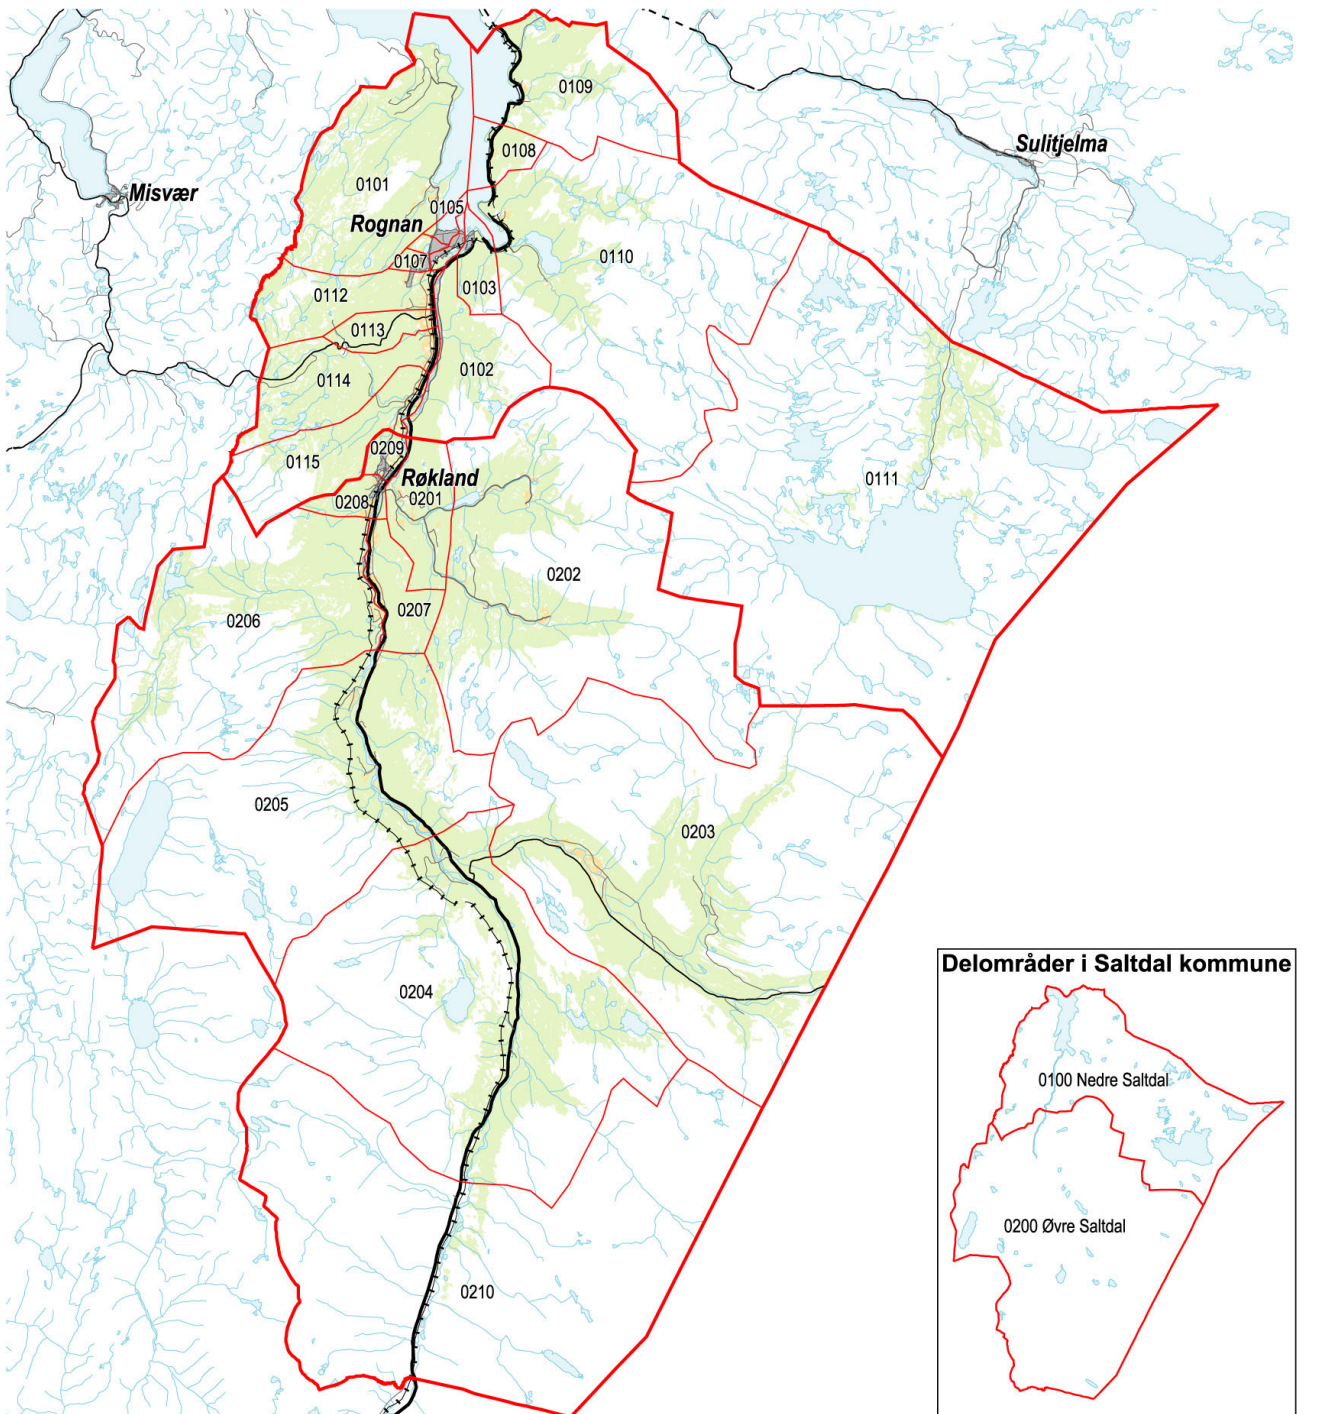

1840 Saltdal kommune – grunnkretser, delområder og tettsteder

Kartet viser grunnkretser, delområder og tettsteder. Grunnkrets- og delområdenummeret er vist med de fire siste sifrene. Flere detaljer for utvalgte grunnkretser er vist på eget kart. Grunnkrets- og delområdegrensene er à jour per 3. november 2001 og tettstedsgrensene per 1. januar 2002.

	Delområde		Europavei
	Grunnkrets, med nummer		Riksvei
	Tettsted, med navn		Fylkesvei
	Dyrka mark		Kommunal og privat vei
	Skog		Jernbane

Datakilde: Folke- og bolig telling 2001
Kartgrunnlag: SSB og Statens kartverk

1840 Saltdal kommune – grunnkretser og tettsteder – flere detaljer

Kartet viser flere detaljer for noen grunnkretser og tettsteder i deler av kommunen.

Grunnkrets- og delområdegrensene er à jour per 3. november 2001 og tettstedsgrensene per 1. januar 2002.

	Delområde		Europavei
	Grunnkrets, med nummer		Riksvei
	Tettsted, med navn		Fylkesvei
	Dyrka mark		Kommunal og privat vei
	Skog		Jernbane

0 2,5 5 km

Datakilde: Folke- og bolig telling 2001
Kartgrunnlag: SSB og Statens kartverk