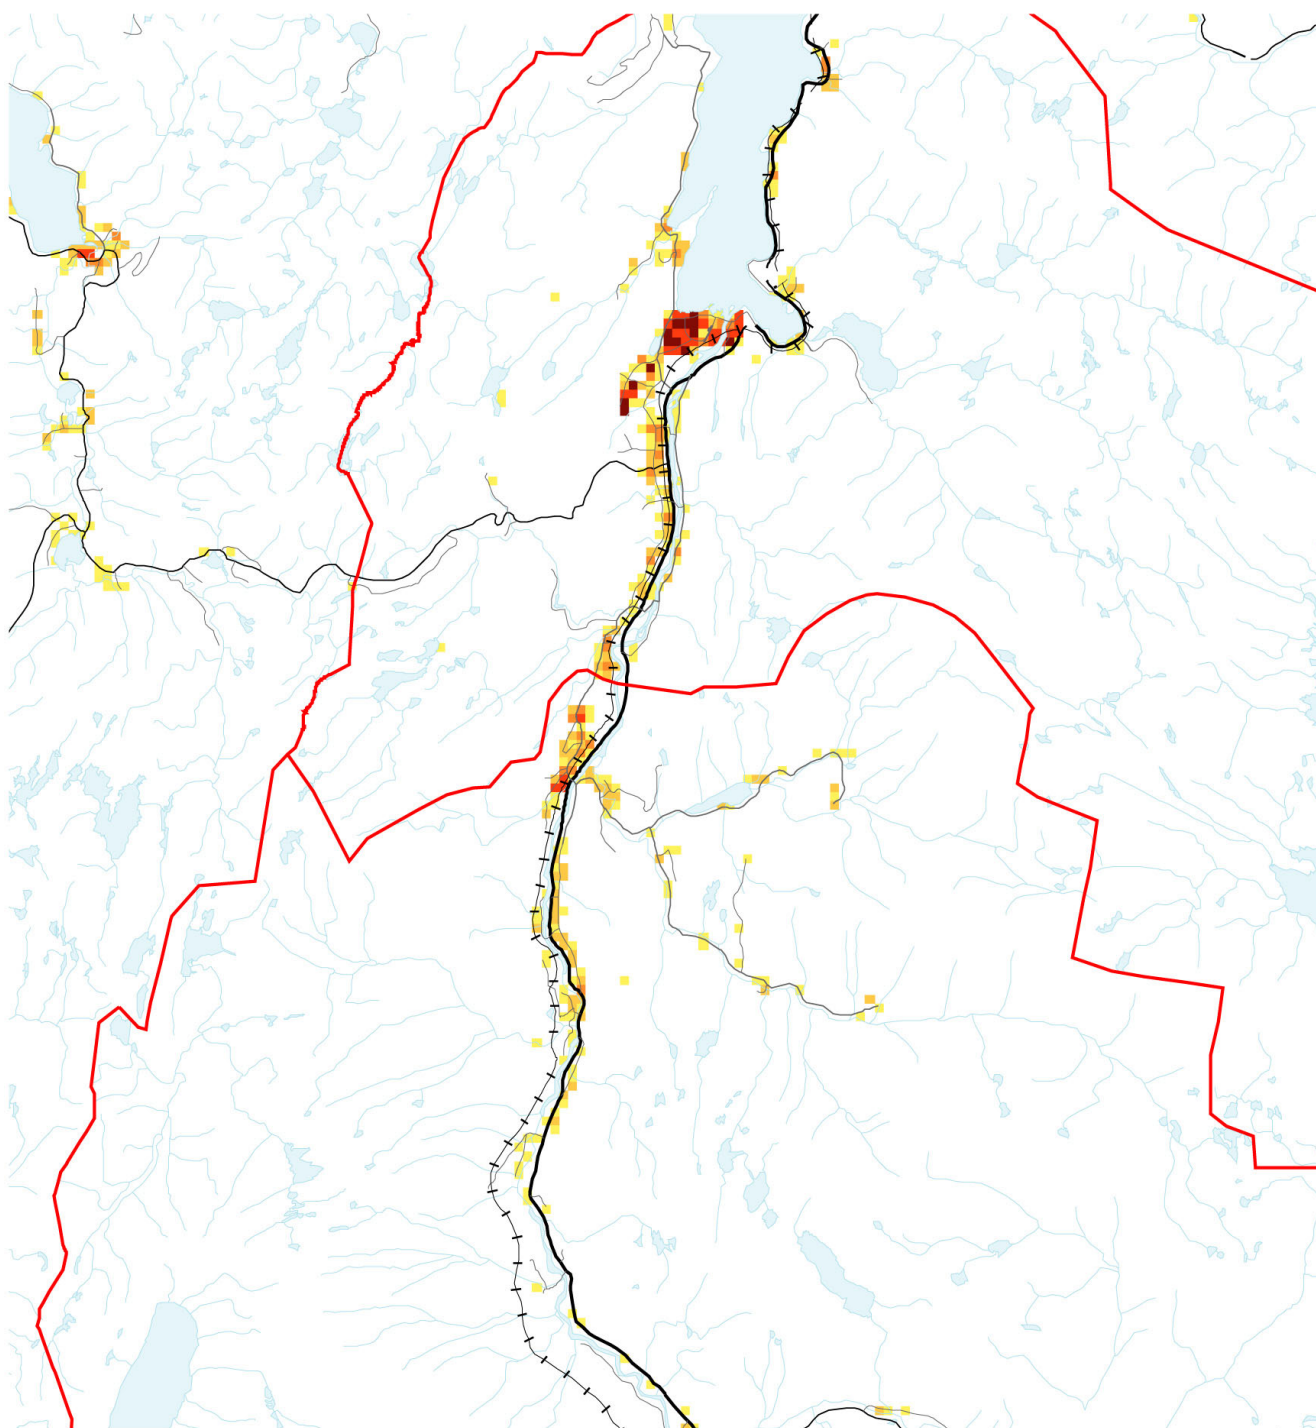

1840 Saltdal kommune – bosettingsmønster for del av kommunen

Antall bosatte per rute 250 m x 250 m. Ikke fargelagte ruter/områder er uten bosetting. Befolkningsdata per 1. januar 2002.

Antall bosatte per 250m-rute