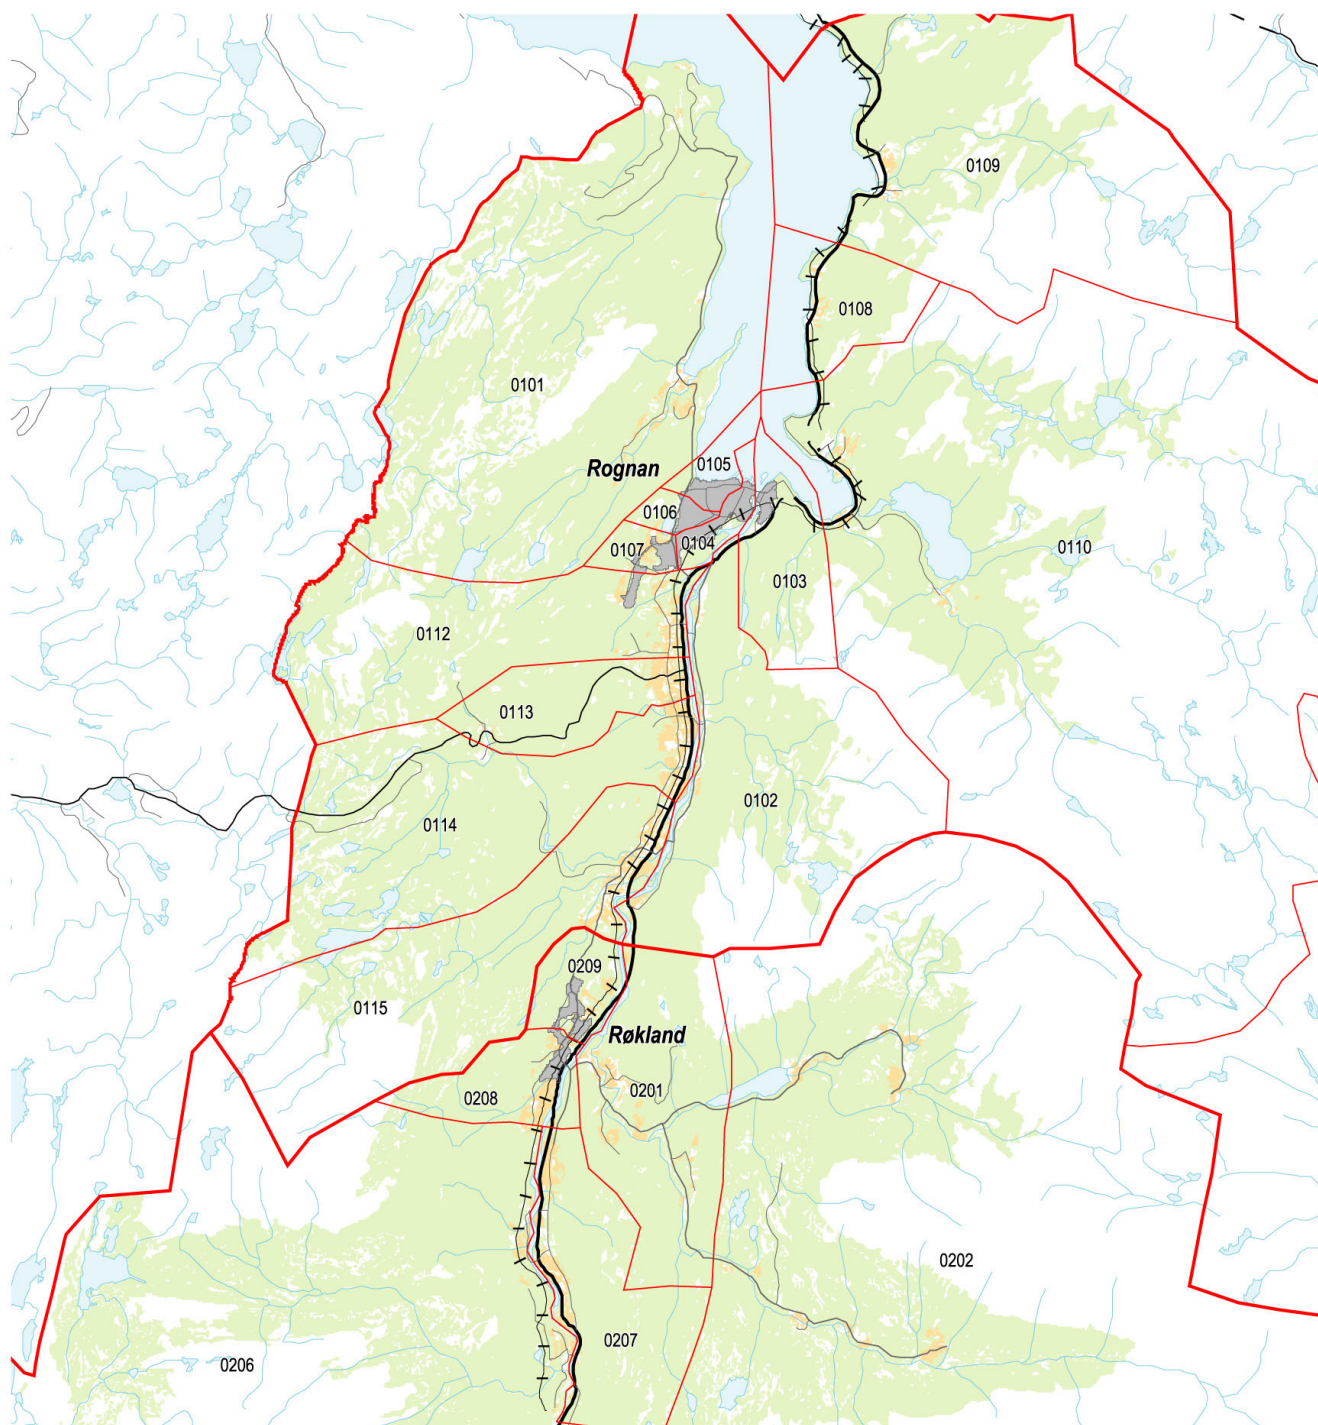

1840 Saltdal kommune – grunnkretser, delområder og tettsteder

Kartet viser grunnkretser, delområder og tettsteder. Grunnkrets- og delområdenummeret er vist med de fire siste sifrene. Flere detaljer for utvalgte grunnkretser er vist på eget kart. Grunnkrets- og delområdegrensene er à jour per 3. november 2001 og tettstedsgrensene per 1. januar 2002.

	Delområde		Europavei
	Grunnkrets, med nummer		Riksvei
	Tettsted, med navn		Fylkesvei
	Dyrka mark		Kommunal og privat vei
	Skog		Jernbane

Datakilde: Folke- og bolig telling 2001
Kartgrunnlag: SSB og Statens kartverk

1840 Saltdal kommune – grunnkretser og tettsteder – flere detaljer

Kartet viser flere detaljer for noen grunnkretser og tettsteder i deler av kommunen.

Grunnkrets- og delområdegrensene er à jour per 3. november 2001 og tettstedsgrensene per 1. januar 2002.

	Delområde		Europavei
	Grunnkrets, med nummer		Riksvei
	Tettsted, med navn		Fylkesvei
	Dyrka mark		Kommunal og privat vei
	Skog		Jernbane

0 2,5 5 km

Datakilde: Folke- og bolig telling 2001
Kartgrunnlag: SSB og Statens kartverk