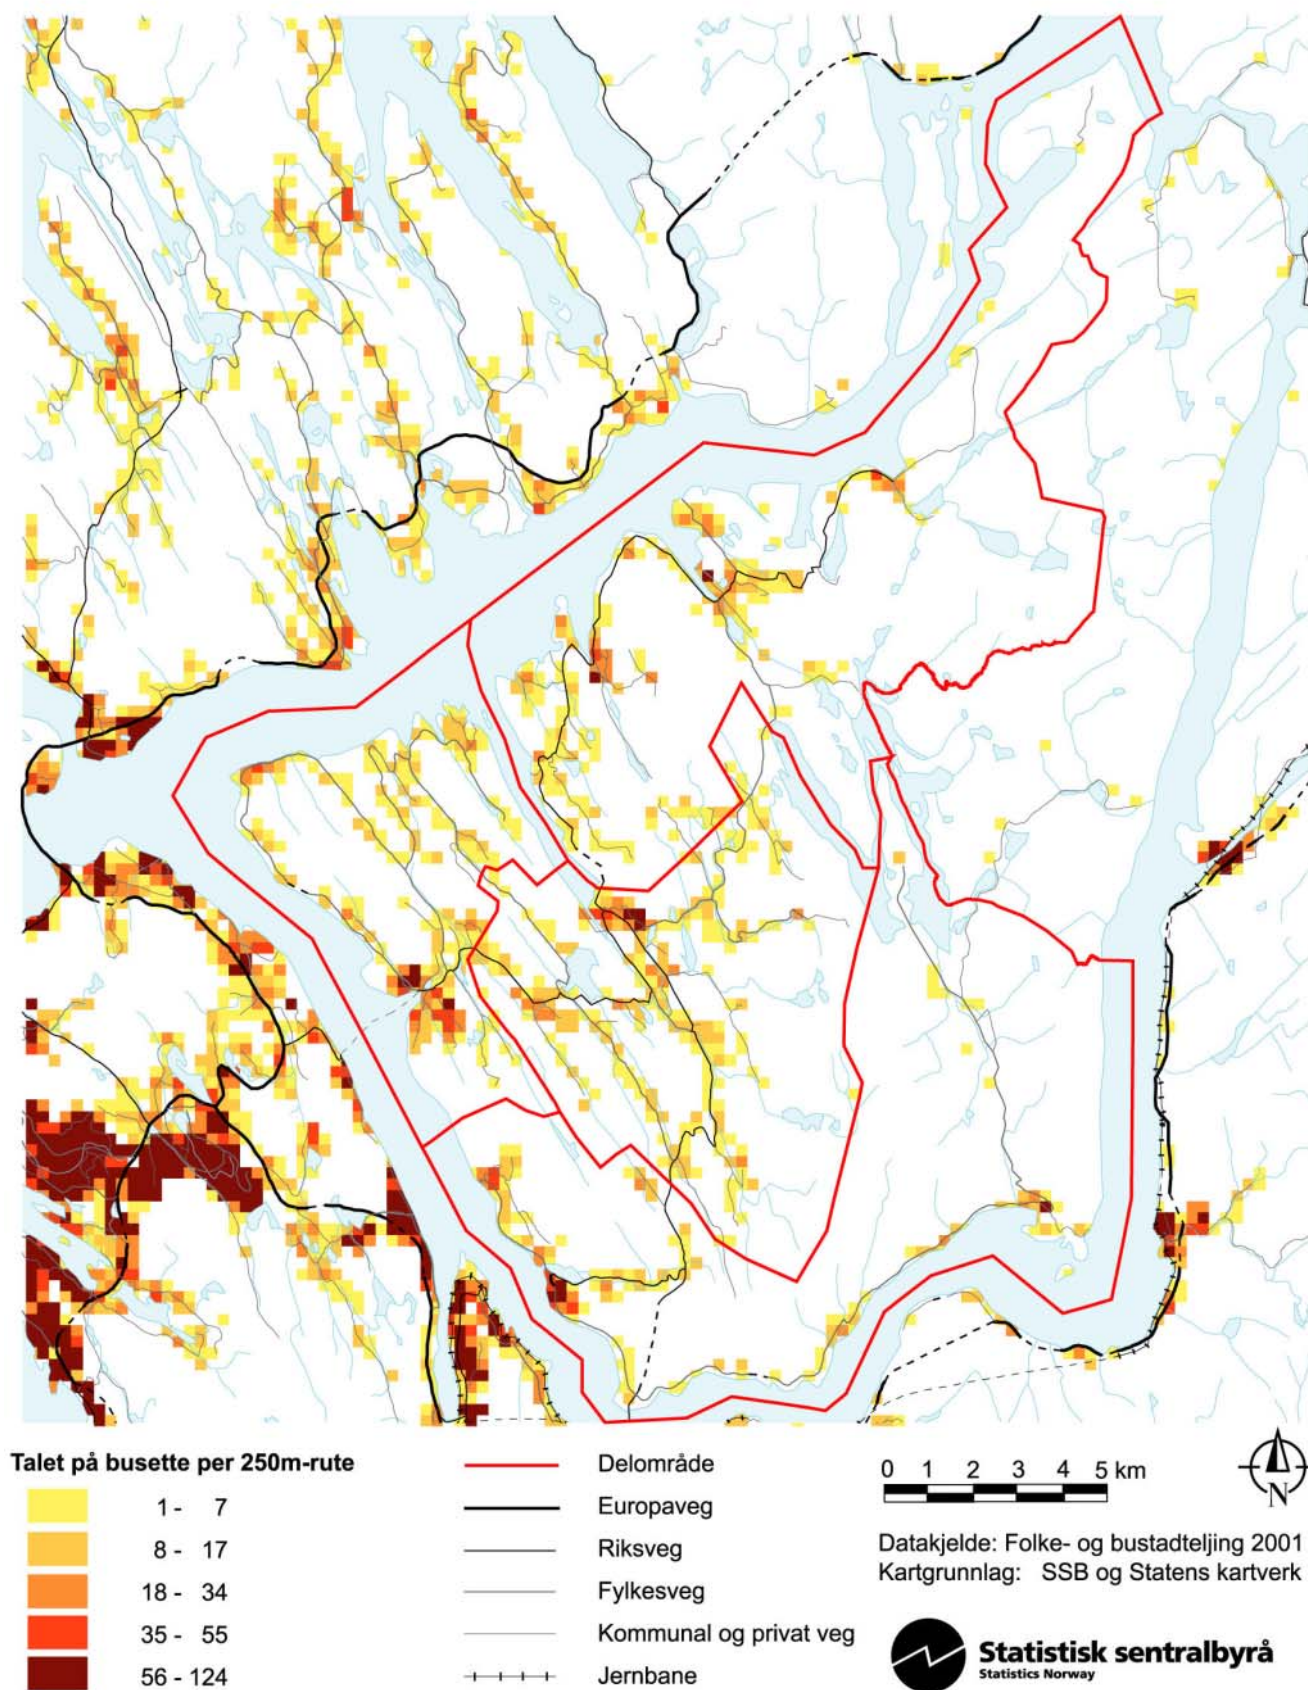

## 1253 Osterøy kommune – grunnkrinsar, delområde og tettstader

Kartet syner grunnkrinsar, delområde og tettstader. Grunnkrins- og delområdenummeret er vist med dei fire siste sifra. Grunnkrins- og delområdegrensene er à jour per 3. november 2001 og tettstadgrensene per 1. januar 2002.

## 1253 Osterøy kommune – busetjingsmønster

Talet på busette per rute 250 m x 250 m. Ikkje fargelagde ruter/område er utan busetjing. Befolkningsdata per 1. januar 2002.

## Folkemengd, etter kjønn og alder. Heile landet og kommunen. 3. november 2001. Prosent