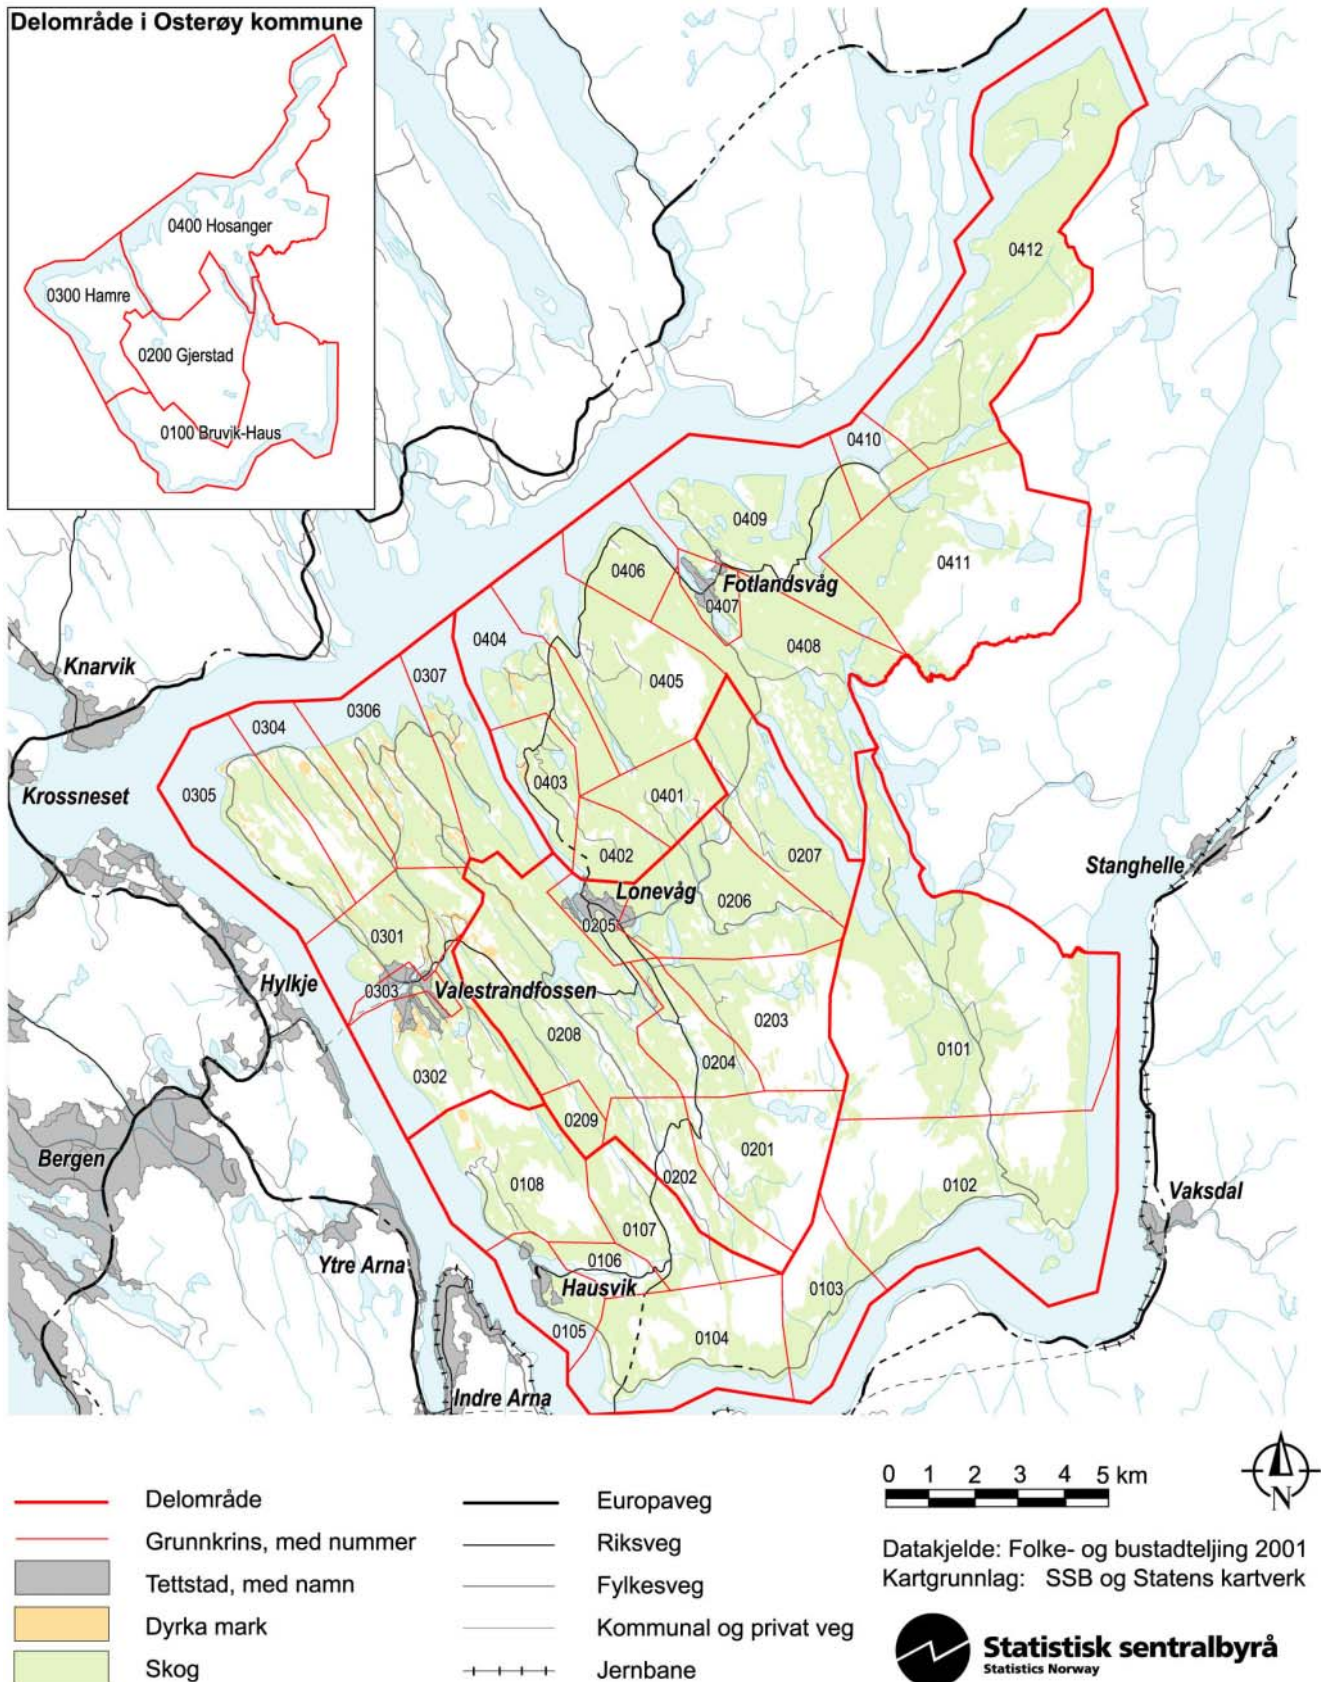

## 1253 Osterøy kommune – grunnkrinsar, delområde og tettstader

Kartet syner grunnkrinsar, delområde og tettstader. Grunnkrins- og delområdenummeret er vist med dei fire siste sifra. Grunnkrins- og delområdegrensene er à jour per 3. november 2001 og tettstadgrensene per 1. januar 2002.

## 1253 Osterøy kommune – busetjingsmønster

Talet på busette per rute 250 m x 250 m. Ikkje fargelagde ruter/område er utan busetjing. Befolkningsdata per 1. januar 2002.

## Folkemengd, etter kjønn og alder. Heile landet og kommunen. 3. november 2001. Prosent