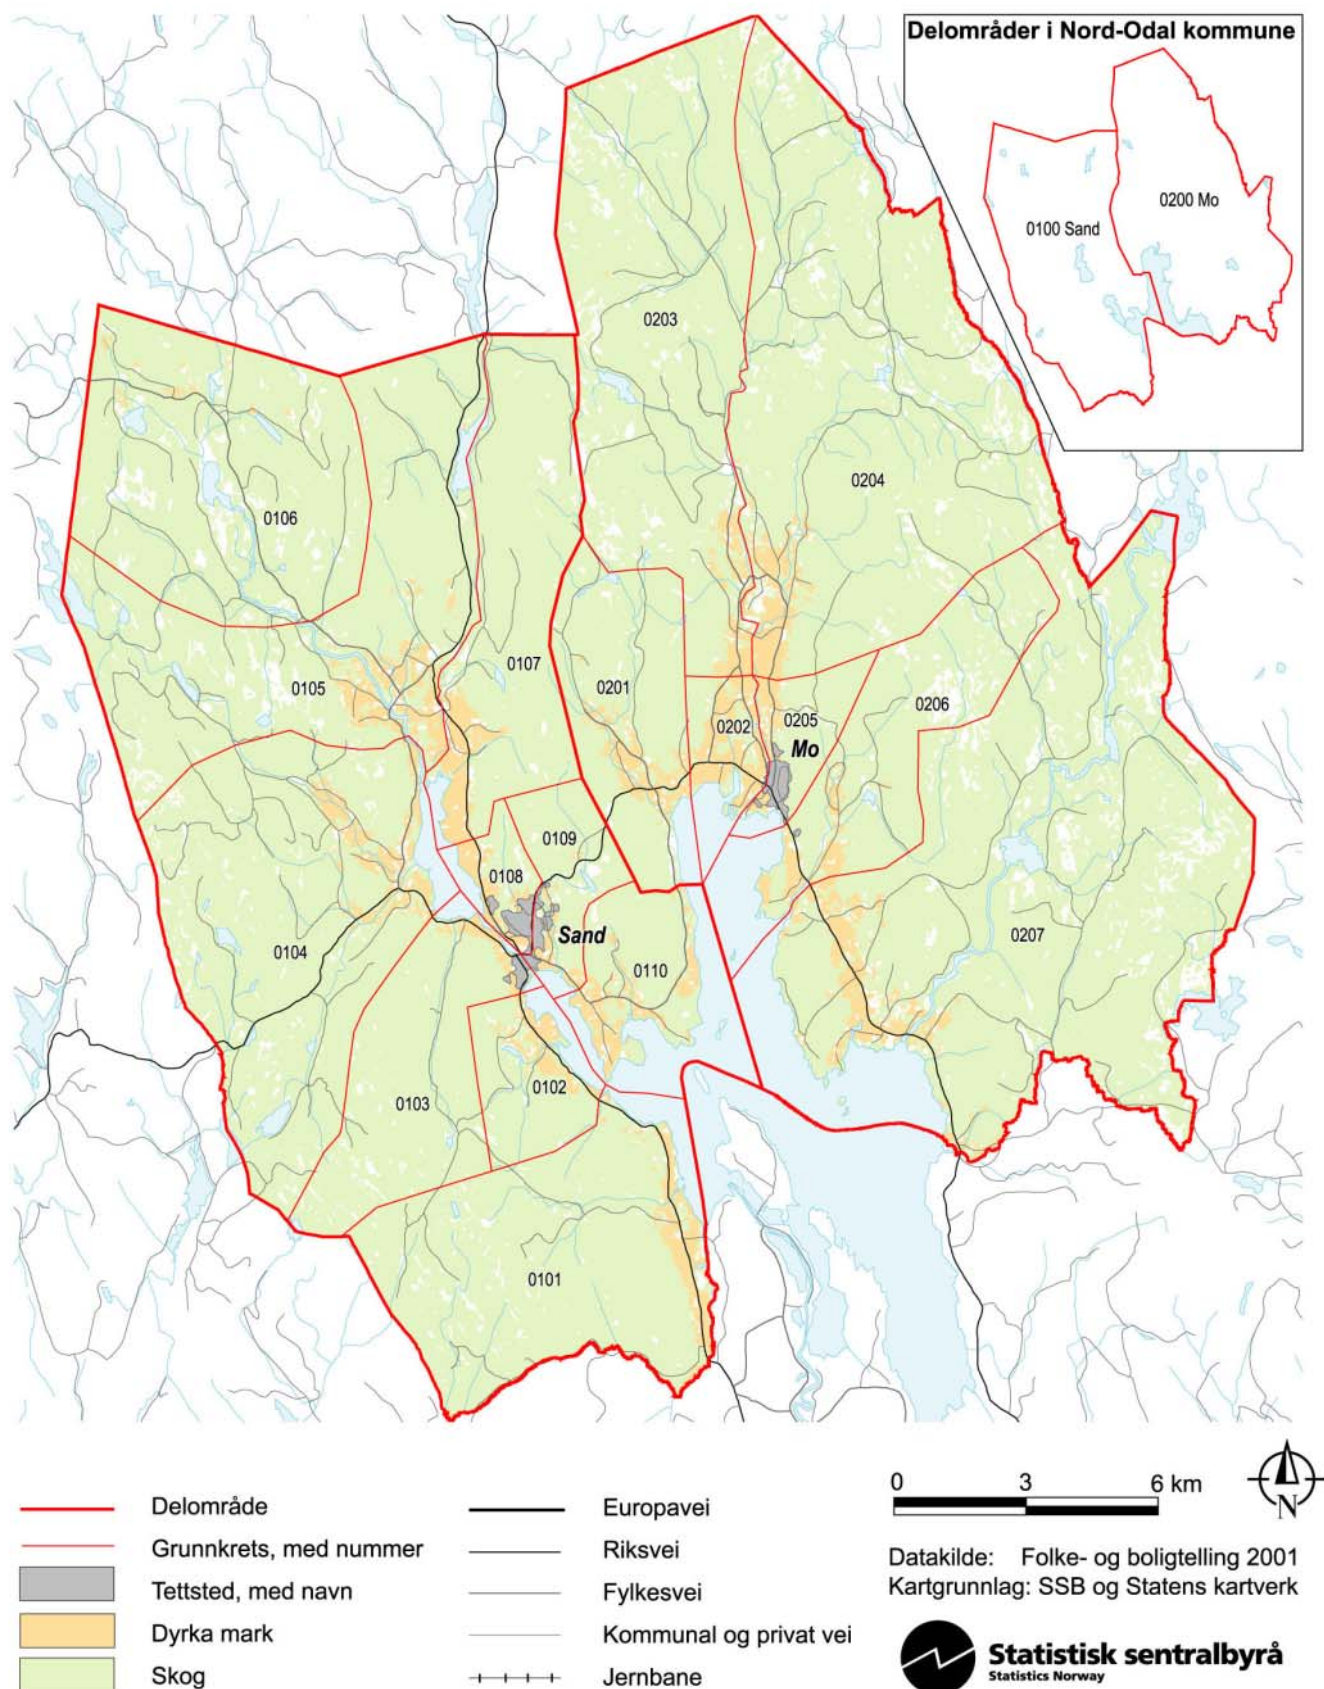

0418 Nord-Odal kommune – grunnkretser, delområder og tettsteder

Kartet viser grunnkretser, delområder og tettsteder. Grunnkrets- og delområdenummeret er vist med de fire siste sifrene. Grunnkrets- og delområdegrensene er à jour per 3. november 2001 og tettstedsgrensene per 1. januar 2002.

0418 Nord-Odal kommune – bosettingsmønster

Antall bosatte per rute 250 m x 250 m. Ikke fargelagte ruter/områder er uten bosetting. Befolkningsdata per 1. januar 2002.

Antall bosatte per 250m-rute

0 3 6 km

Datakilde: Folke- og bolig telling 2001
Kartgrunnlag: SSB og Statens kartverk

Folkemengde, etter kjønn og alder. Hele landet og kommunen. 3. november 2001. Prosent