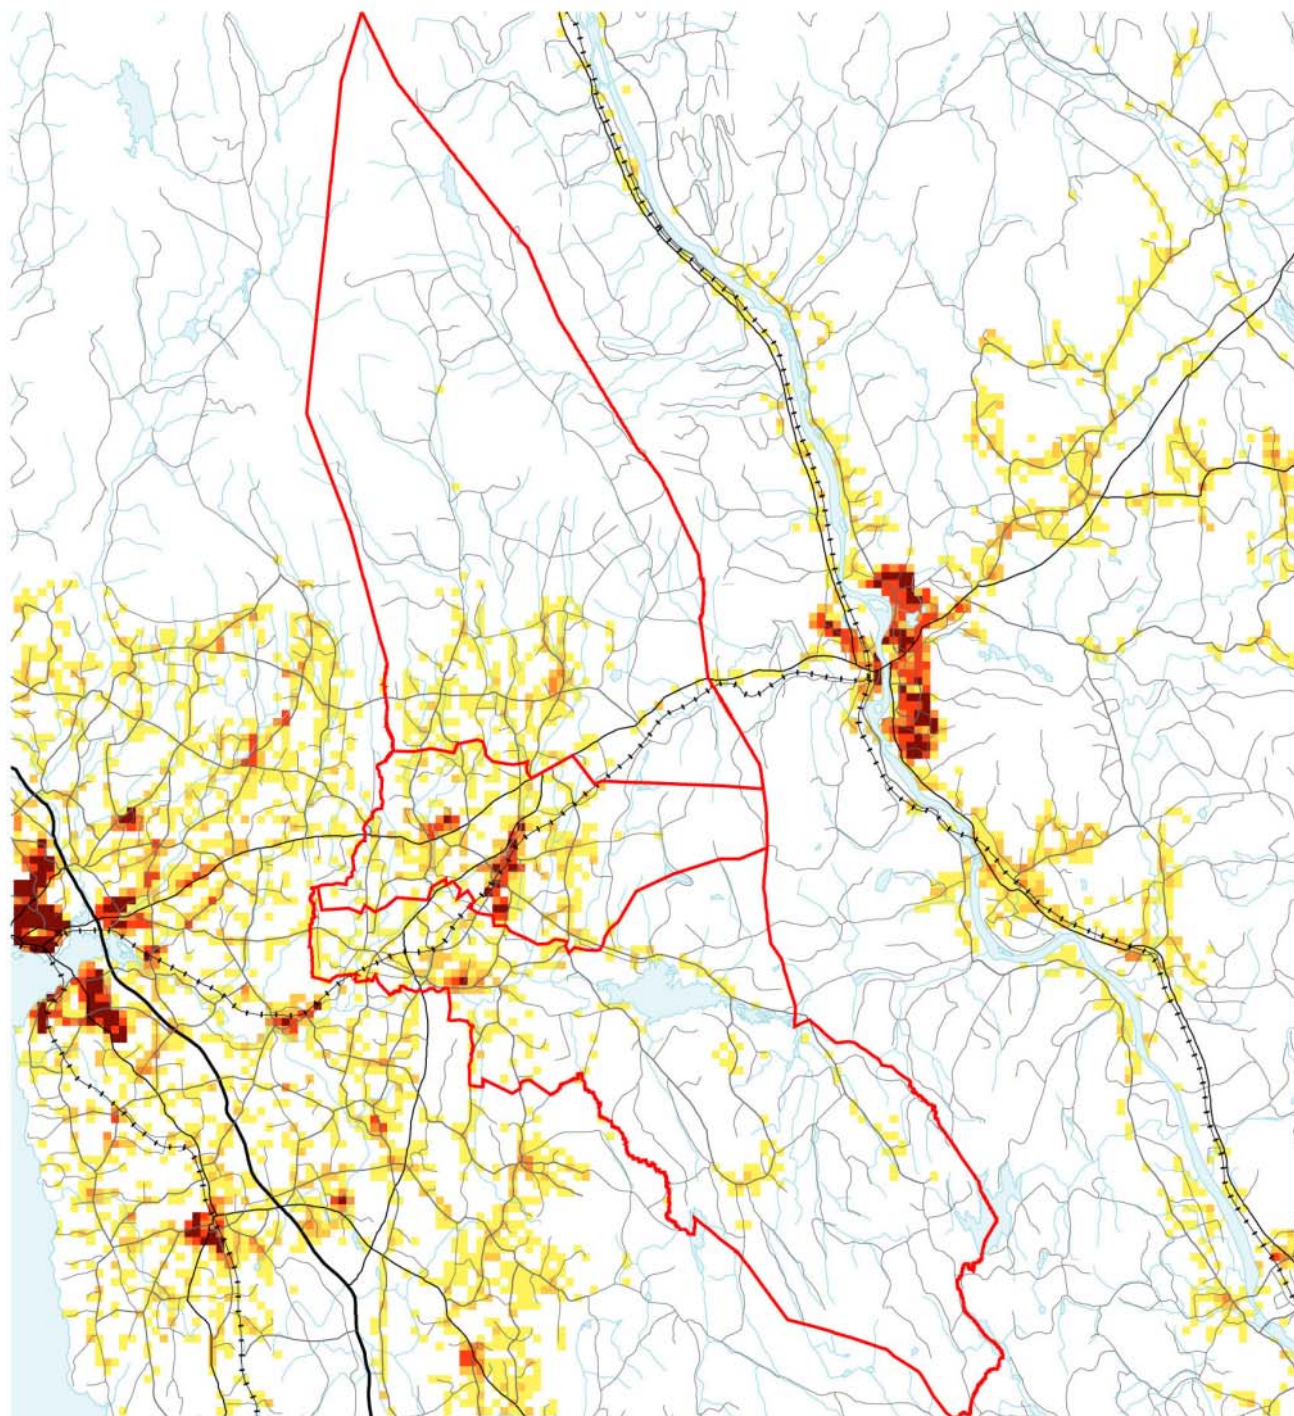

0415 Løten kommune – grunnkretser, delområder og tettsteder

Kartet viser grunnkretser, delområder og tettsteder. Grunnkrets- og delområdenummeret er vist med de fire siste sifrene. Flere detaljer for utvalgte grunnkretser er vist på eget kart. Grunnkrets- og delområdegrensene er à jour per 3. november 2001 og tettstedsgrensene per 1. januar 2002.

Datakilde: Folke- og bolig telling 2001
Kartgrunnlag: SSB og Statens kartverk

0415 Løten kommune – grunnkretser og tettsteder – flere detaljer

Kartet viser flere detaljer for noen grunnkretser og tettsteder i deler av kommunen.

Grunnkrets- og delområdegrensene er à jour per 3. november 2001 og tettstedsgrensene per 1. januar 2002.

- | | | | |
|---|------------------------|---|------------------------|
|  | Delområde |  | Europavei |
|  | Grunnkrets, med nummer |  | Riksvei |
|  | Tettsted, med navn |  | Fylkesvei |
|  | Dyrka mark |  | Kommunal og privat vei |
|  | Skog |  | Jernbane |

0 1 2 km

Datakilde: Folke- og bolig telling 2001
Kartgrunnlag: SSB og Statens kartverk

Statistisk sentralbyrå
Statistics Norway

0415 Løten kommune – bosettingsmønster

Antall bosatte per rute 250 m x 250 m. Ikke fargelagte ruter/områder er uten bosetting. Befolkningsdata per 1. januar 2002.