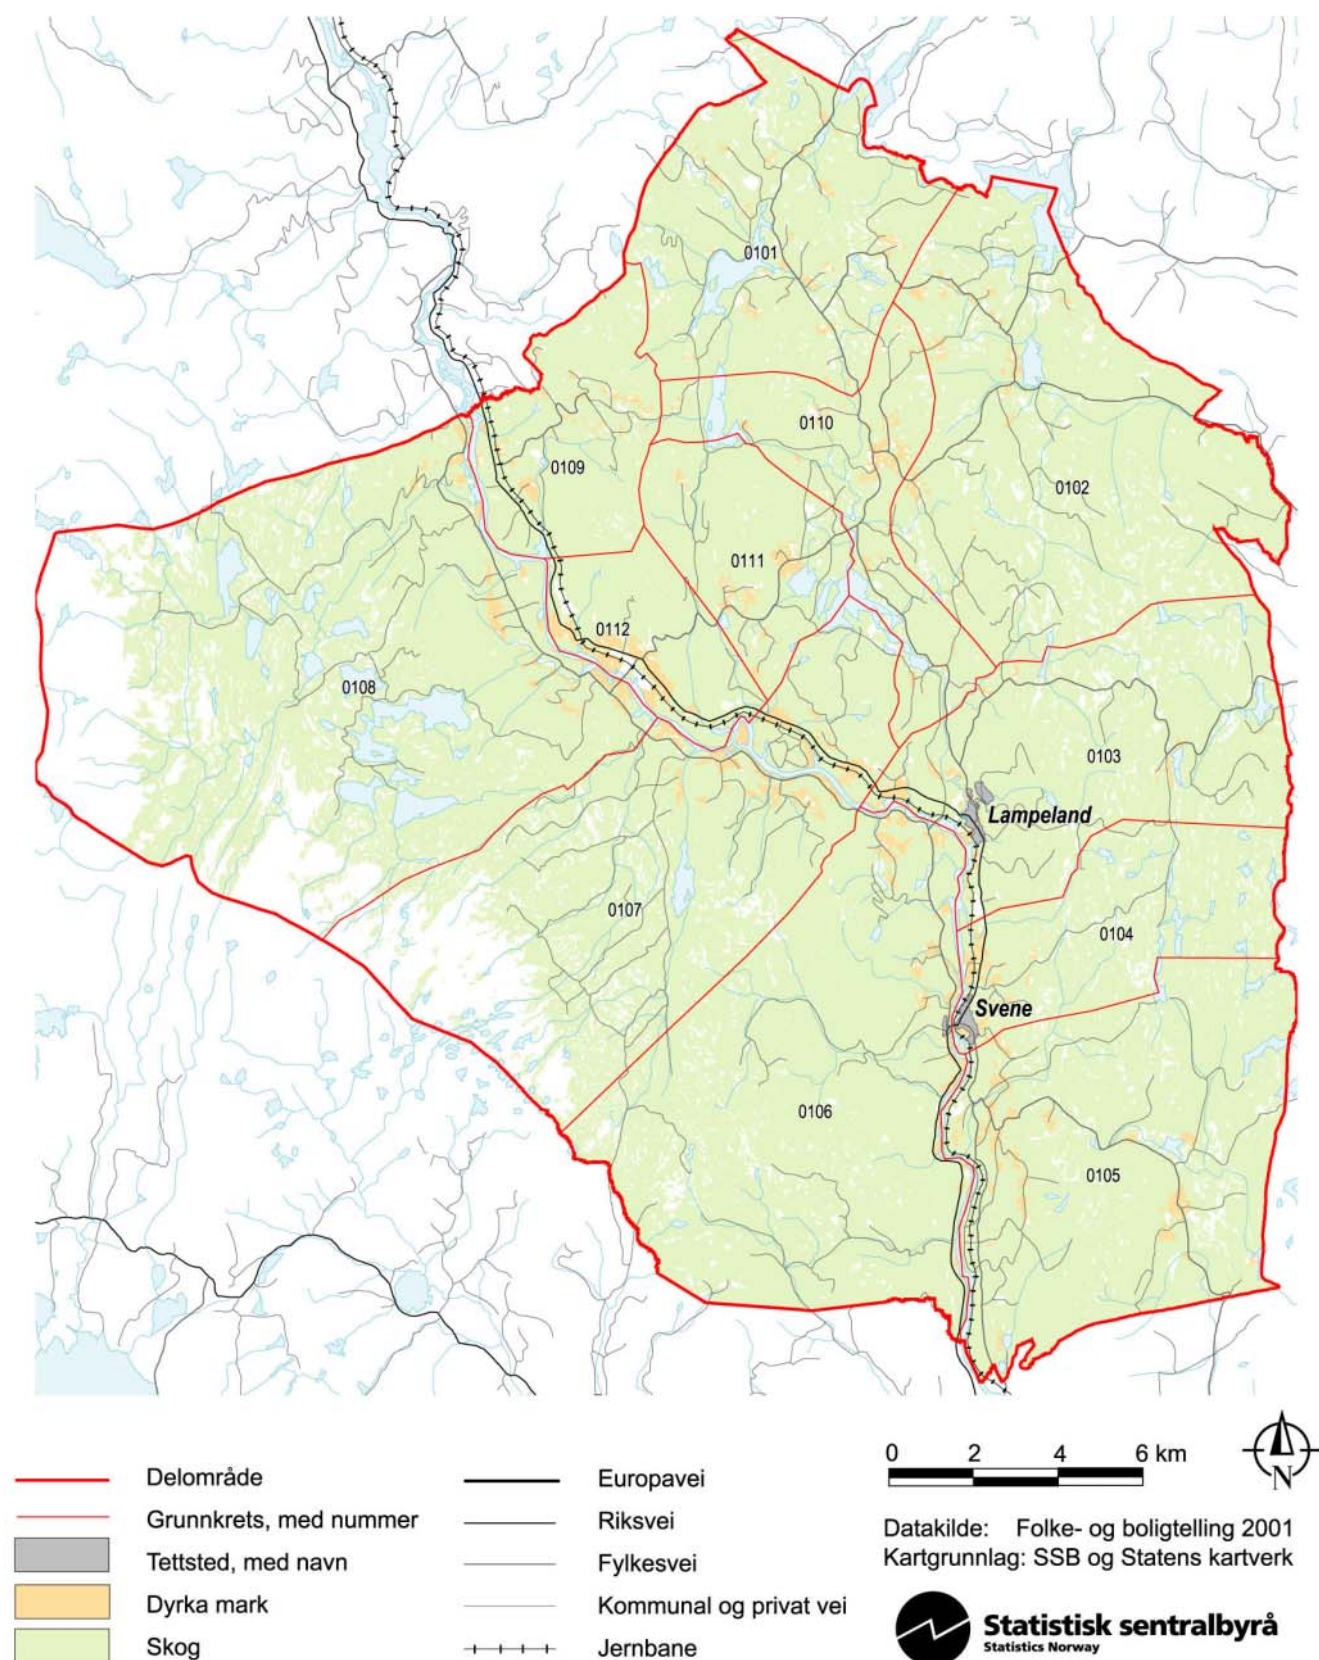

0631 Flesberg kommune – grunnkretser, delområder og tettsteder

Kartet viser grunnkretser, delområder og tettsteder. Grunnkrets- og delområdenummeret er vist med de fire siste sifrene. Grunnkrets- og delområdegrensene er à jour per 3. november 2001 og tettstedsgrensene per 1. januar 2002.

0631 Flesberg kommune – bosettingsmønster

Antall bosatte per rute 250 m x 250 m. Ikke fargelagte ruter/områder er uten bosetting. Befolkningsdata per 1. januar 2002.

Antall bosatte per 250m-rute

0 2 4 6 km

Datakilde: Folke- og bolig telling 2001
Kartgrunnlag: SSB og Statens kartverk

Folkemengde, etter kjønn og alder. Hele landet og kommunen. 3. november 2001. Prosent