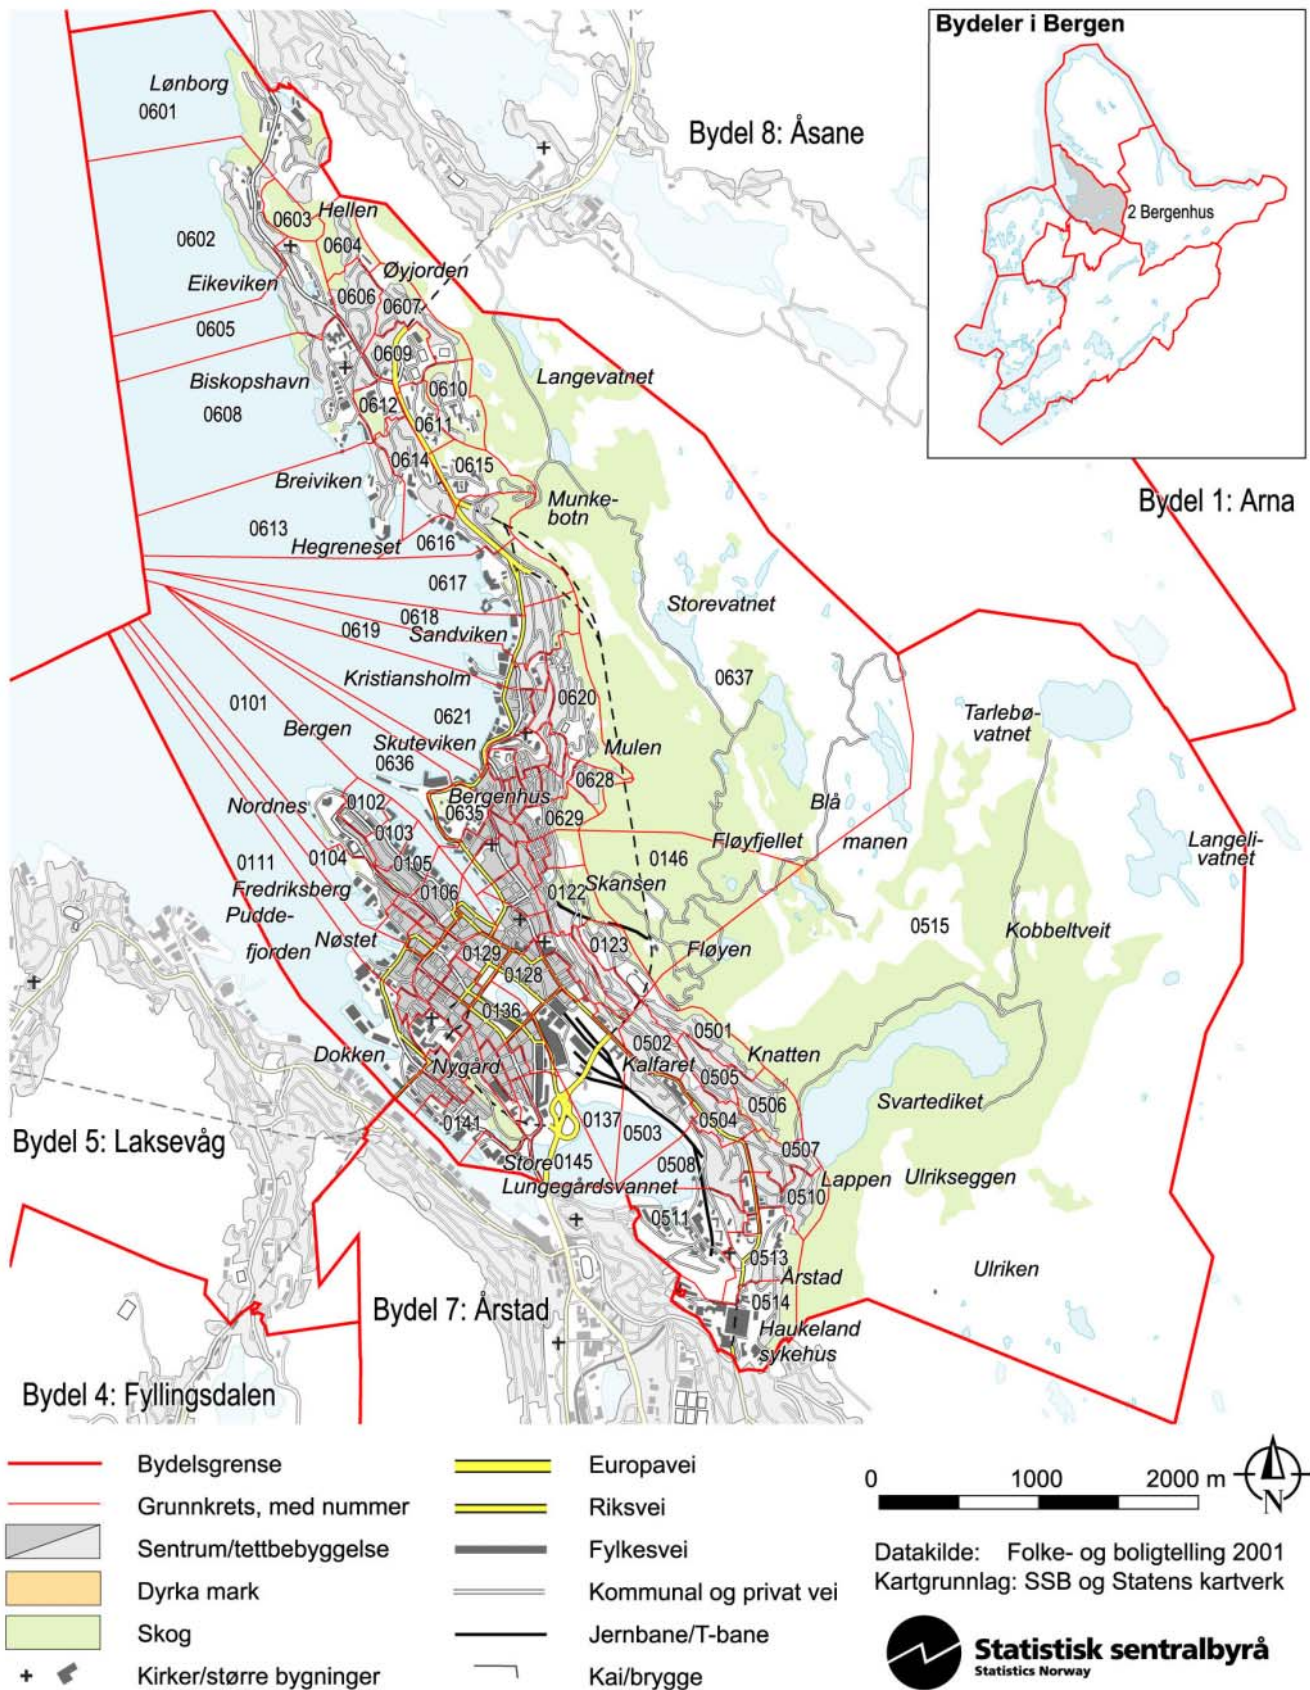

## Bergenhus, bydel 2 i Bergen kommune – grunnkretser

Kartet viser grunnkrets-, bydels- og tettbebyggelsesgrenser. Grunnkretsnummeret er vist med de fire siste sifrene. Flere detaljer er vist på eget kart. Grunnkrets- og bydelsgrensene er à jour per 3. november 2001 og tettbebyggelsesgrensene per 1. januar 2002.

## Bergenhus, bydel 2 i Bergen kommune – grunnkretser – flere detaljer

Kartet viser grunnkrets-, bydels- og tettbebyggelsesgrenser. Grunnkretsnummeret er vist med de fire siste sifrene. Grunnkrets- og bydelsgrensene er à jour per 3. november 2001 og tettbebyggelsesgrensene per 1. januar 2002.