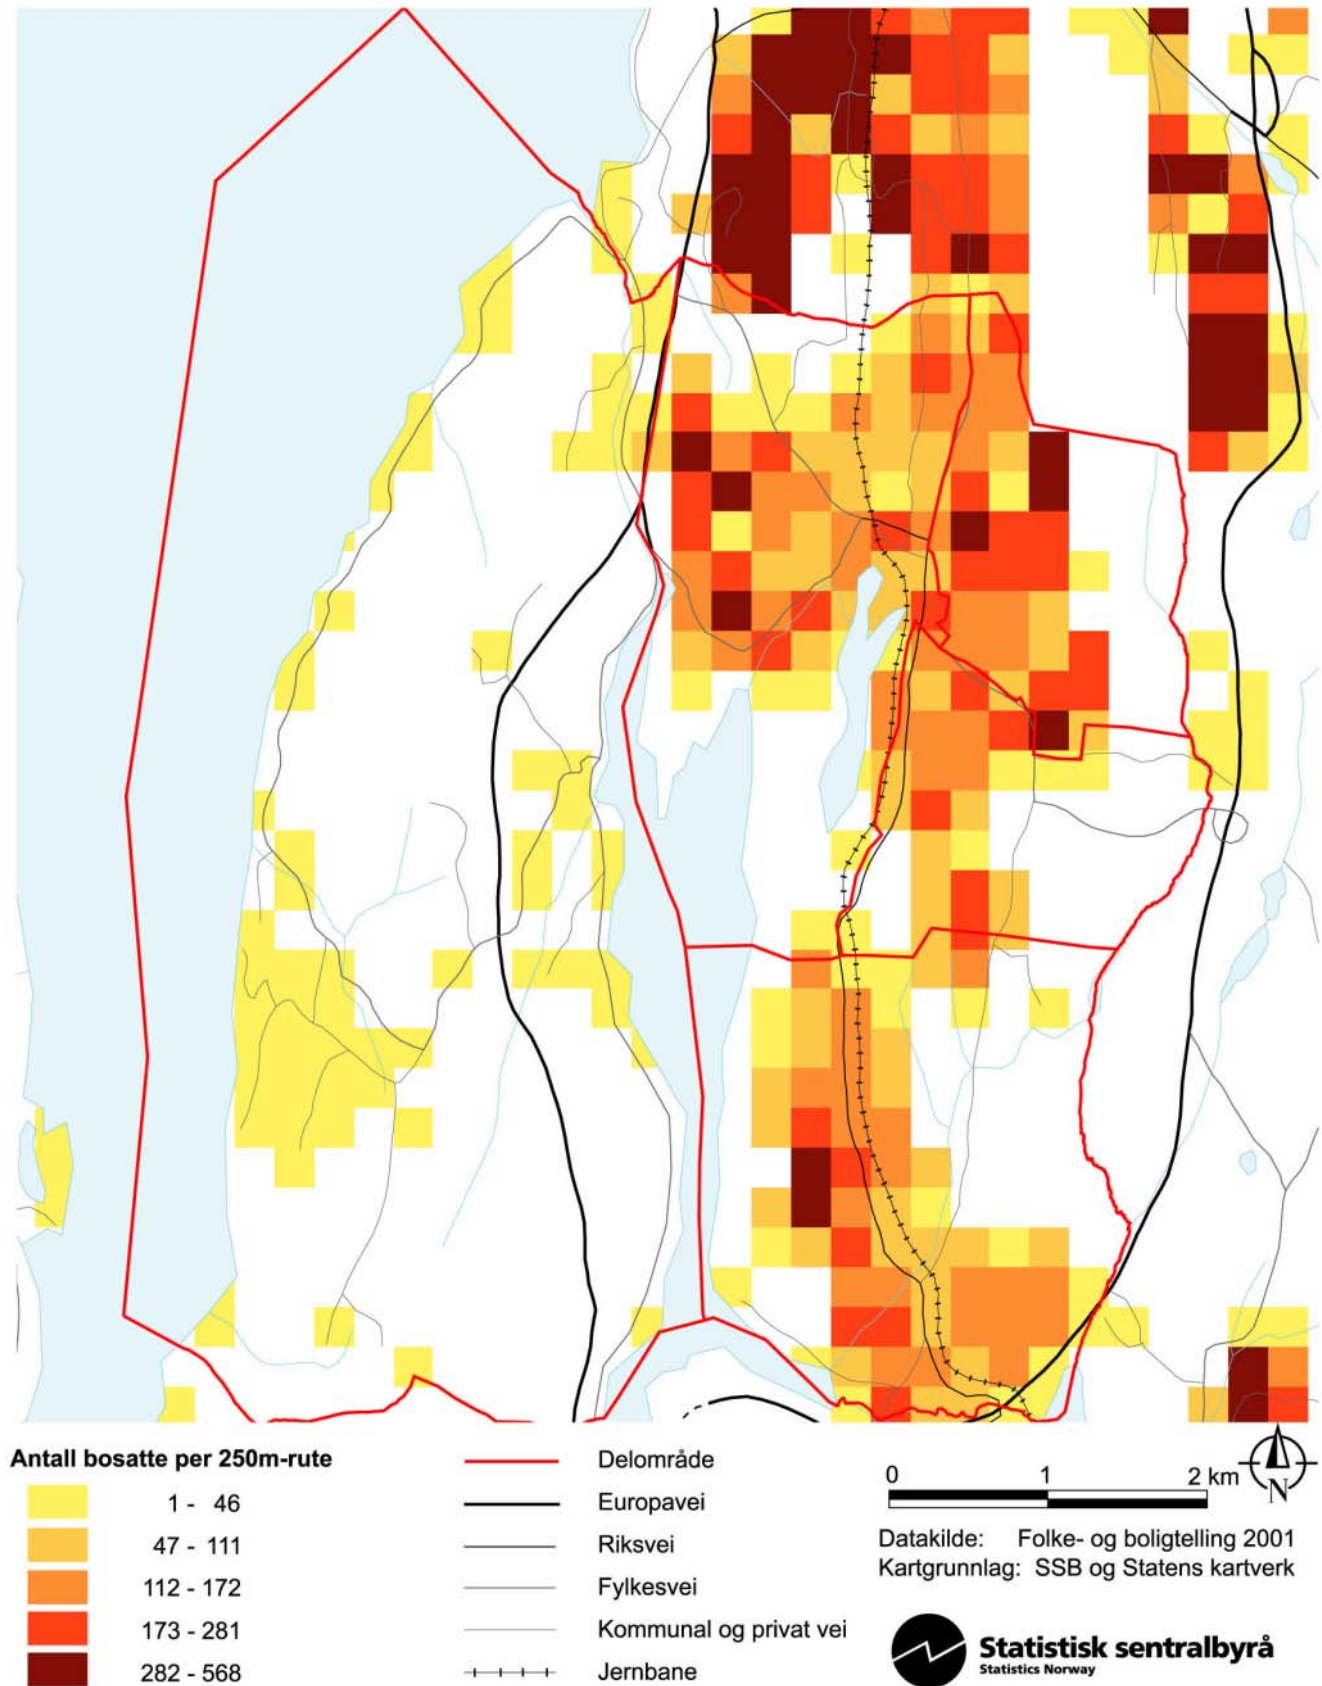

## 0217 Oppegård kommune – grunnkretser, delområder og tettsteder

Kartet viser grunnkretser, delområder og tettsteder. Grunnkrets- og delområdenummeret er vist med de fire siste sifrene. Grunnkrets- og delområdegrensene er à jour per 3. november 2001 og tettstedsgrensene per 1. januar 2002.

## 0217 Oppegård kommune – bosettingsmønster

Antall bosatte per rute 250 m x 250 m. Ikke fargelagte ruter/områder er uten bosetting. Befolkningsdata per 1. januar 2002.

## Folkemengde, etter kjønn og alder. Hele landet og kommunen. 3. november 2001. Prosent