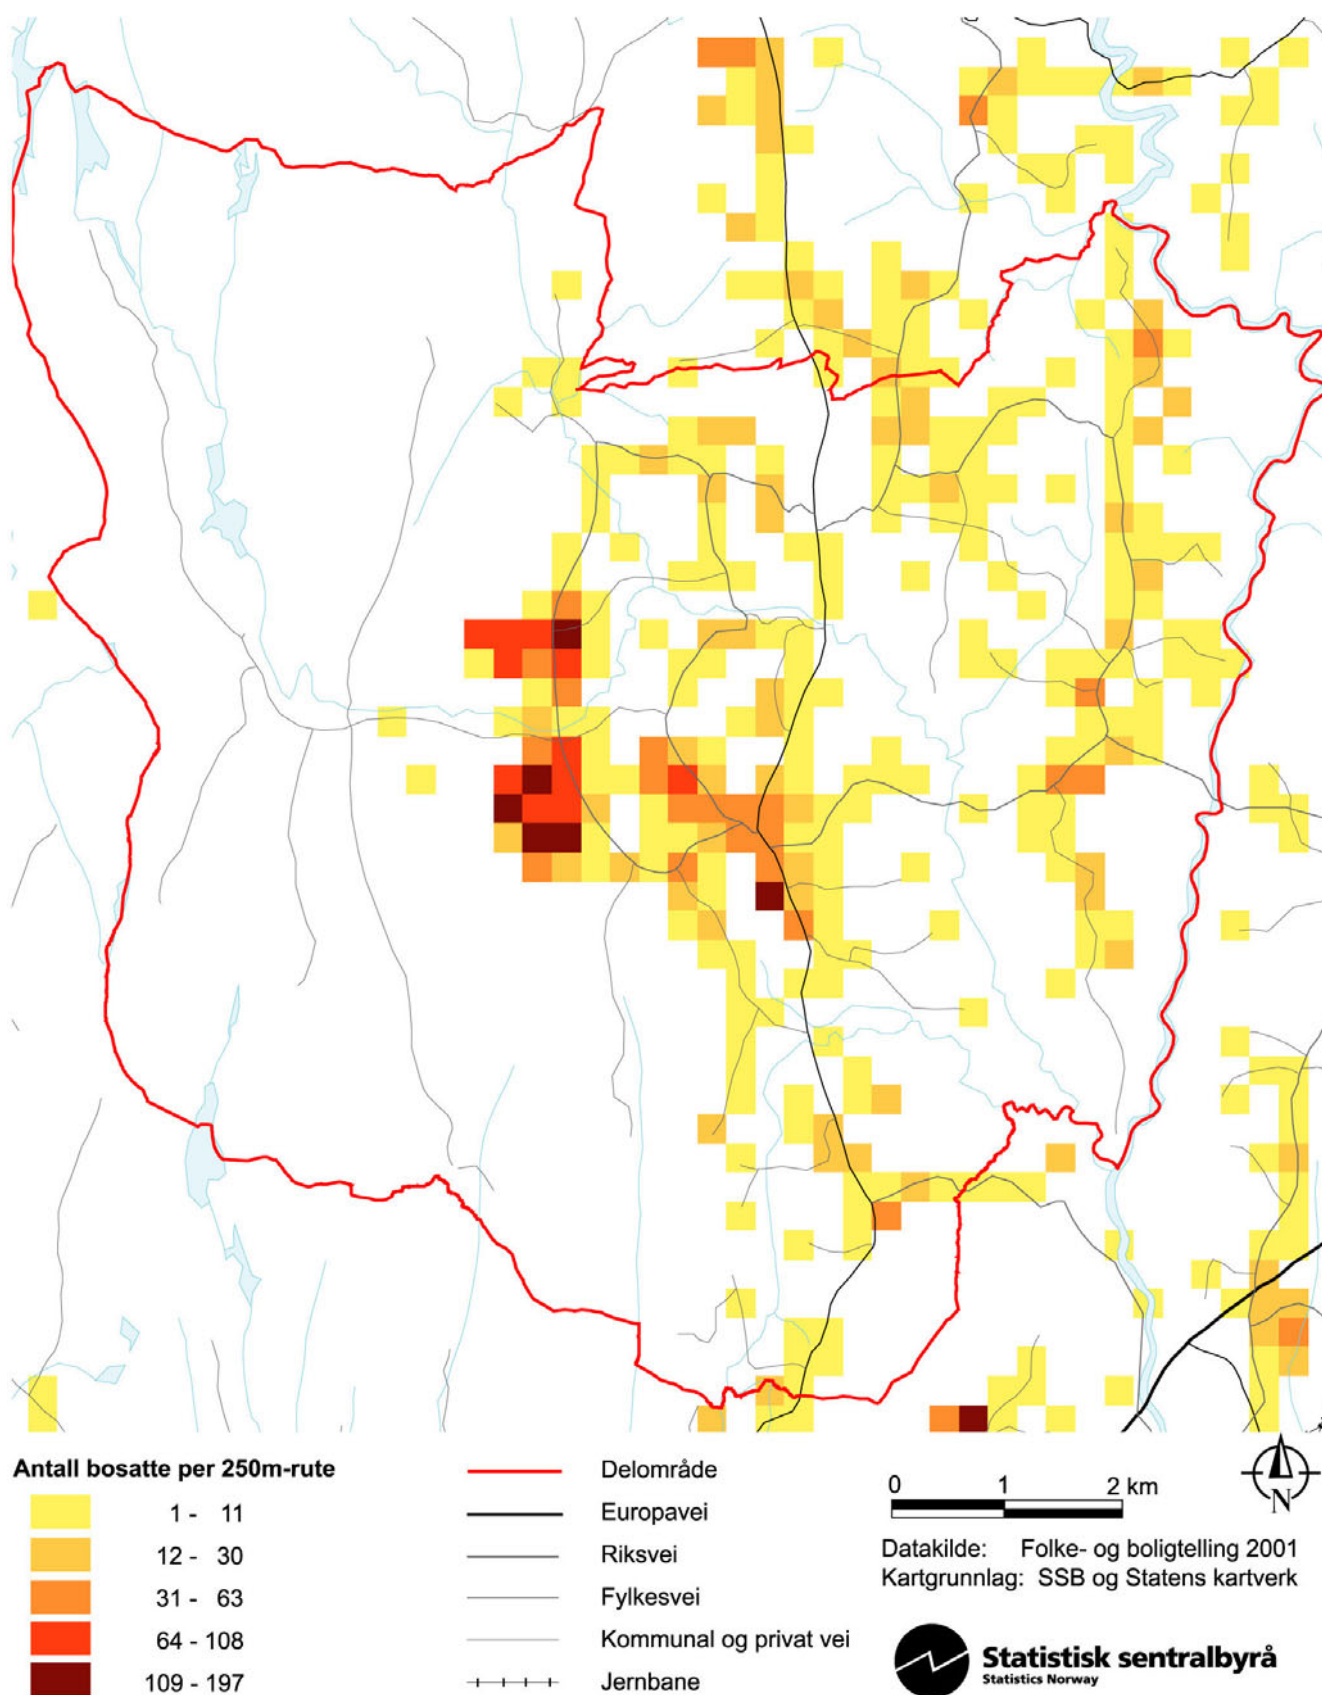

0234 Gjerdrum kommune – grunnkretser, delområder og tettsteder

Kartet viser grunnkretser, delområder og tettsteder. Grunnkrets- og delområdenummeret er vist med de fire siste sifrene. Grunnkrets- og delområdegrensene er à jour per 3. november 2001 og tettstedsgrensene per 1. januar 2002.

0234 Gjerdrum kommune – bosettingsmønster

Antall bosatte per rute 250 m x 250 m. Ikke fargelagte ruter/områder er uten bosetting. Befolkningsdata per 1. januar 2002.

Folkemengde, etter kjønn og alder. Hele landet og kommunen. 3. november 2001. Prosent