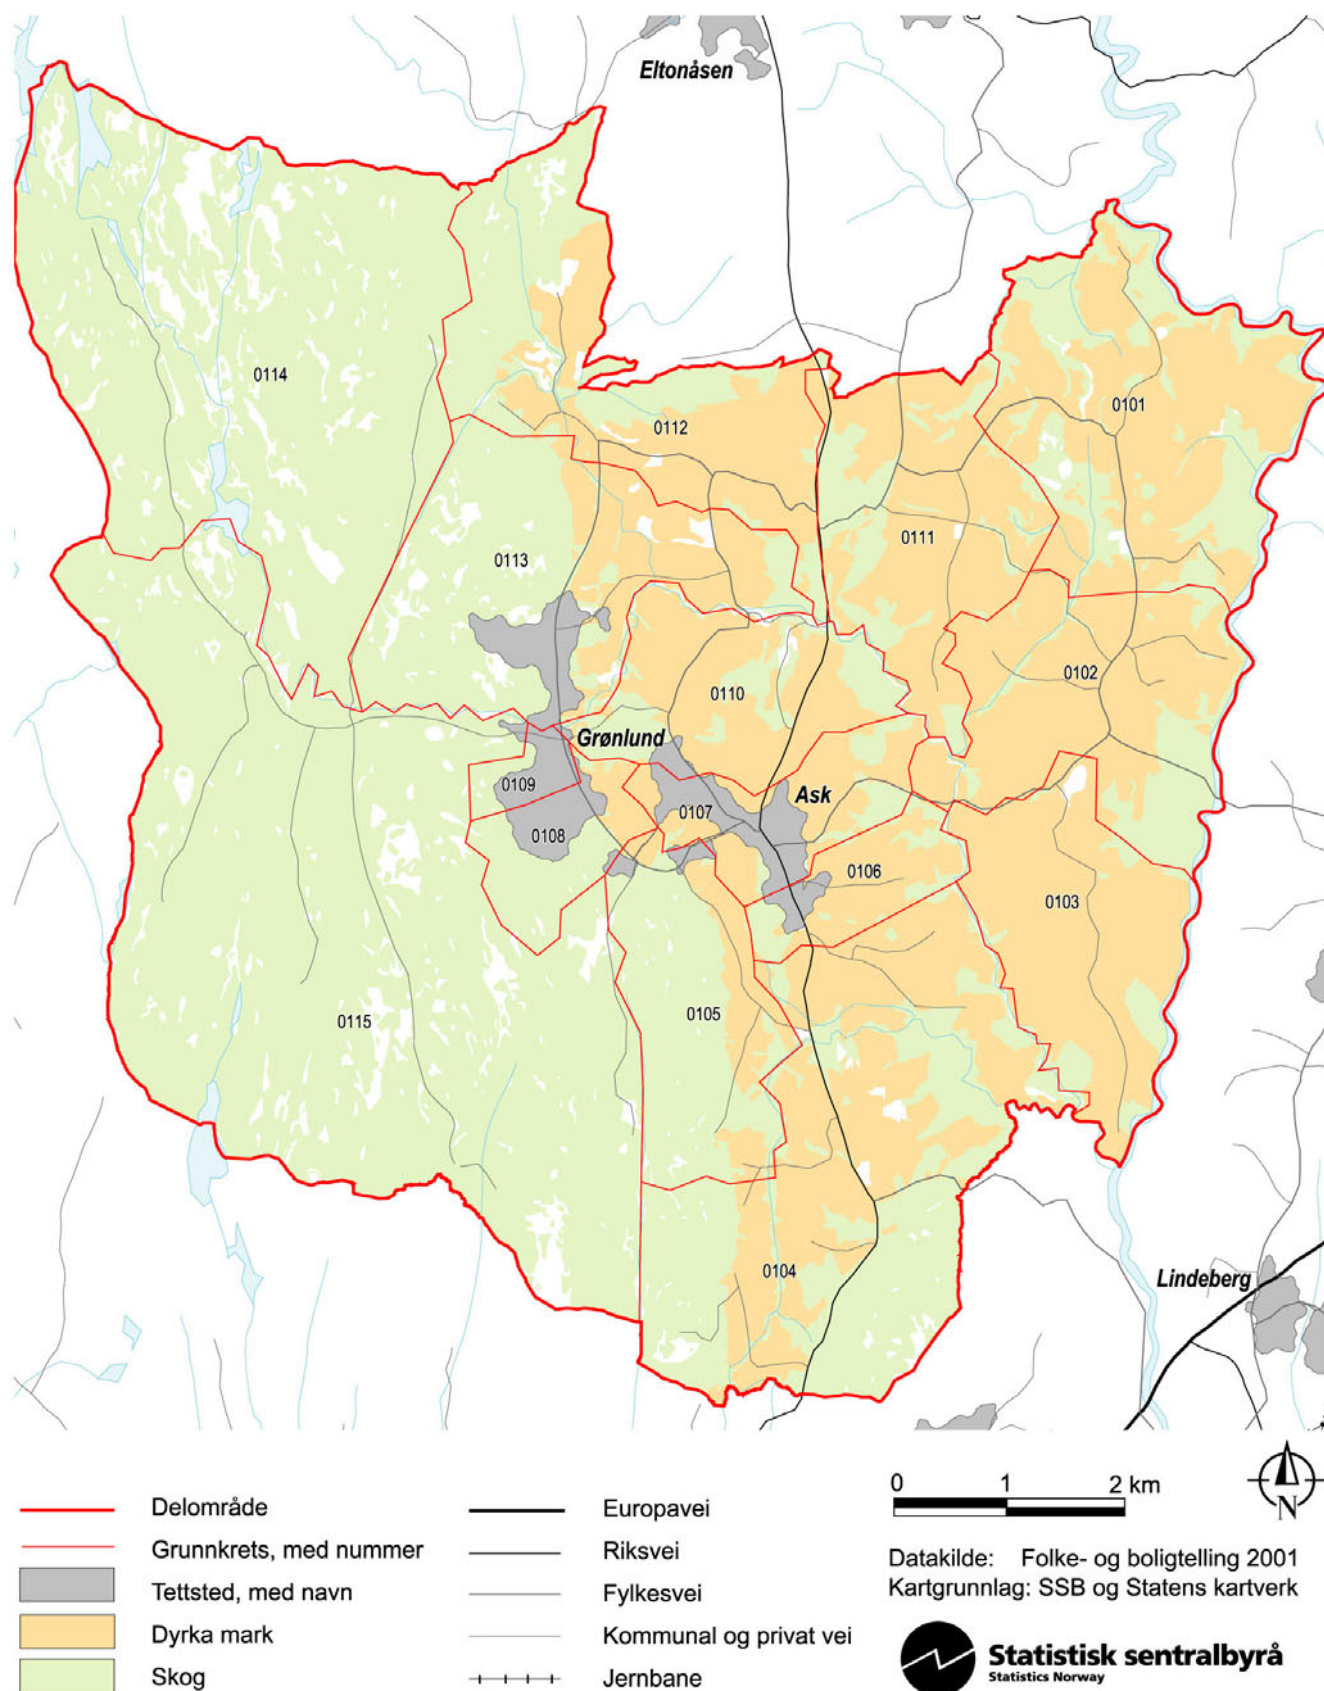

0234 Gjerdrum kommune – grunnkretser, delområder og tettsteder

Kartet viser grunnkretser, delområder og tettsteder. Grunnkrets- og delområdenummeret er vist med de fire siste sifrene. Grunnkrets- og delområdegrensene er à jour per 3. november 2001 og tettstedsgrensene per 1. januar 2002.

0234 Gjerdrum kommune – bosettingsmønster

Antall bosatte per rute 250 m x 250 m. Ikke fargelagte ruter/områder er uten bosetting. Befolkningsdata per 1. januar 2002.

Folkemengde, etter kjønn og alder. Hele landet og kommunen. 3. november 2001. Prosent