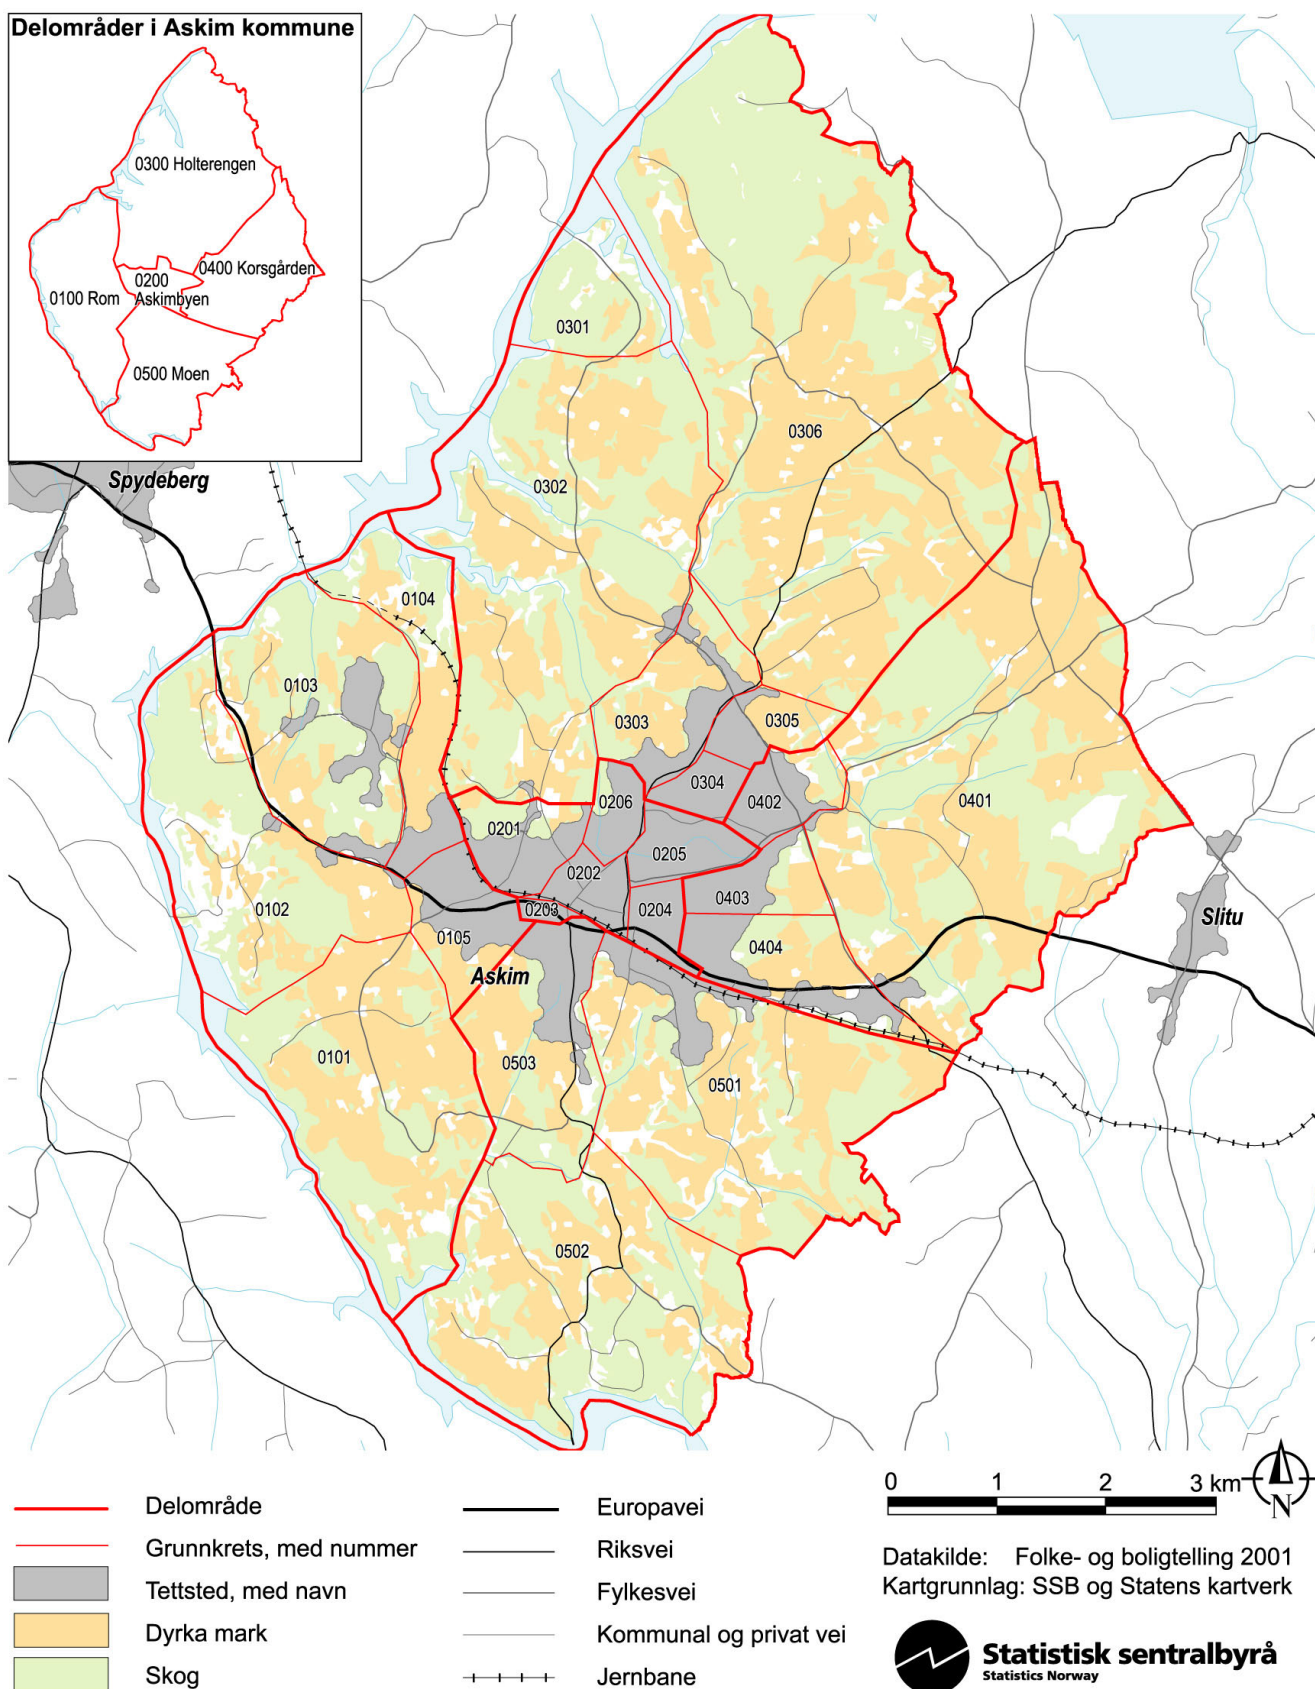

0124 Askim kommune – grunnkretser, delområder og tettsteder

Kartet viser grunnkretser, delområder og tettsteder. Grunnkrets- og delområdenummeret er vist med de fire siste sifrene. Grunnkrets- og delområdegrensene er à jour per 3. november 2001 og tettstedsgrensene per 1. januar 2002.

0124 Askim kommune – bosettingsmønster

Antall bosatte per rute 250 m x 250 m. Ikke fargelagte ruter/områder er uten bosetting. Befolkningsdata per 1. januar 2002.

Antall bosatte per 250m-rute

Datakilde: Folke- og bolig telling 2001
Kartgrunnlag: SSB og Statens kartverk

Folkemengde, etter kjønn og alder. Hele landet og kommunen. 3. november 2001. Prosent