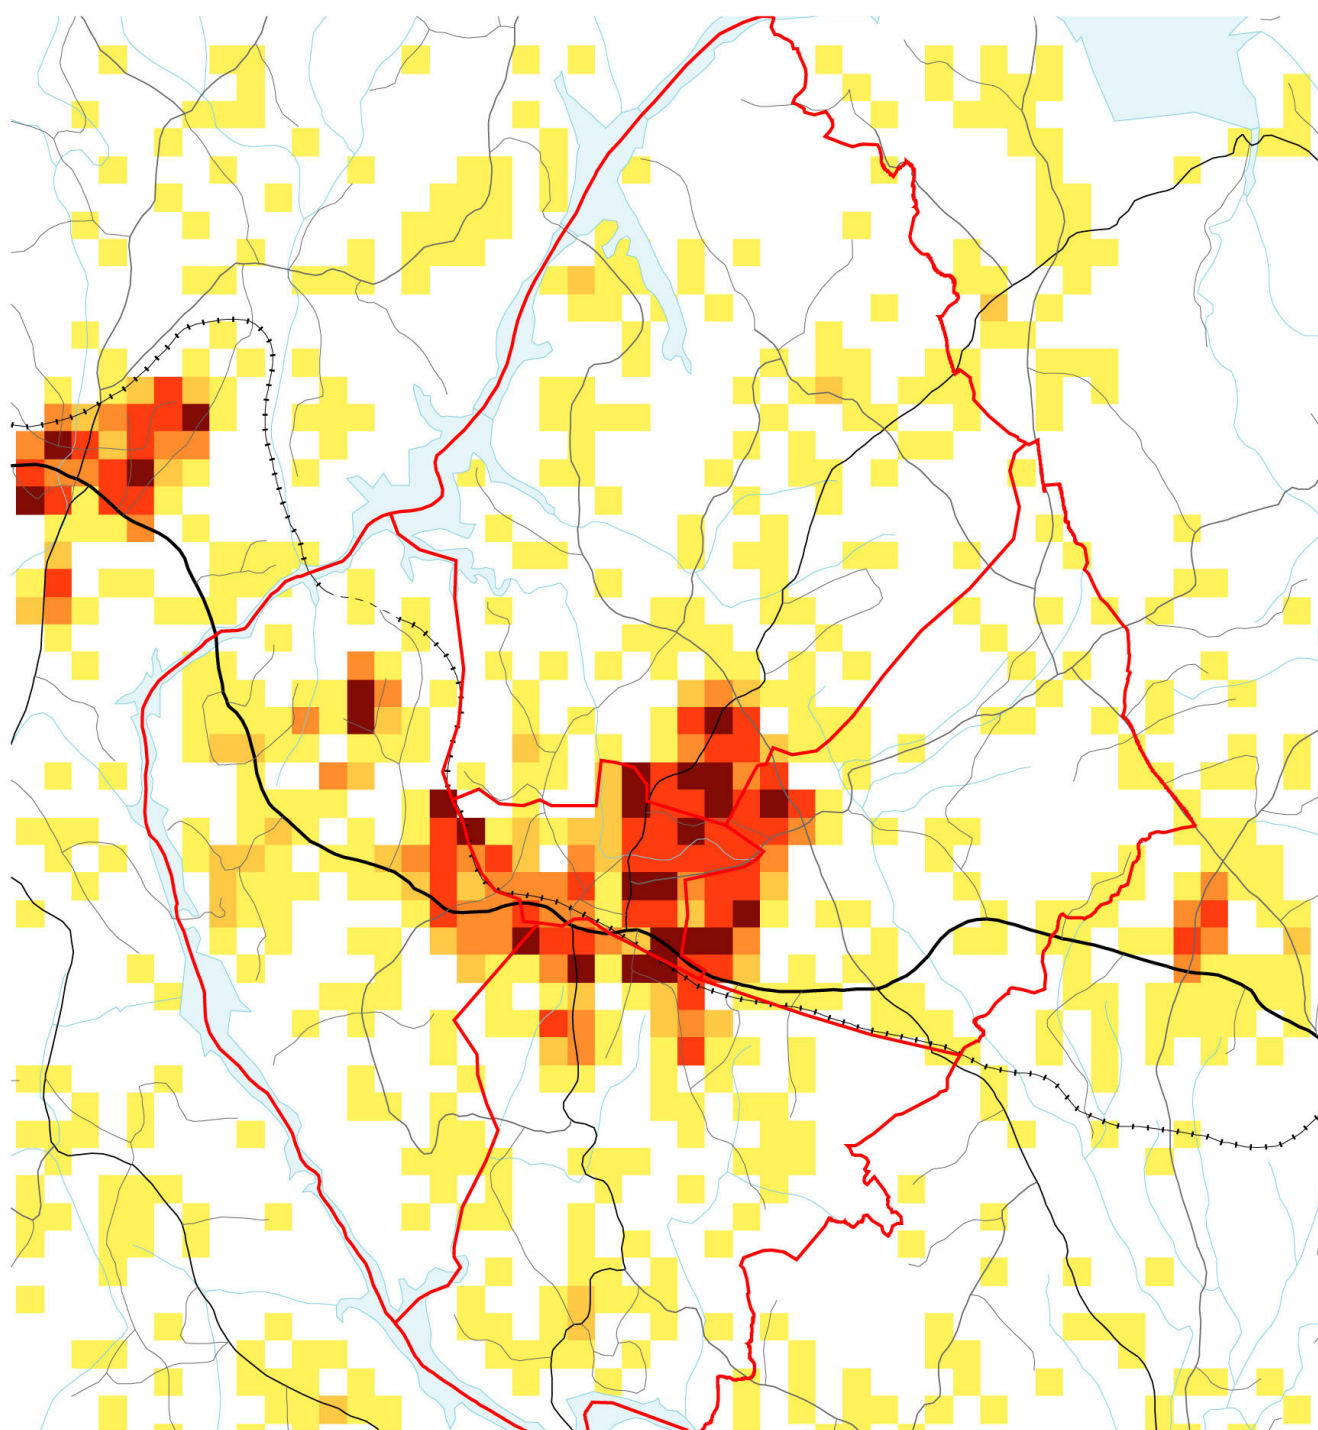

0124 Askim kommune – grunnkretser, delområder og tettsteder

Kartet viser grunnkretser, delområder og tettsteder. Grunnkrets- og delområdenummeret er vist med de fire siste sifrene. Grunnkrets- og delområdegrensene er à jour per 3. november 2001 og tettstedsgrensene per 1. januar 2002.

0124 Askim kommune – bosettingsmønster

Antall bosatte per rute 250 m x 250 m. Ikke fargelagte ruter/områder er uten bosetting. Befolkningsdata per 1. januar 2002.

Antall bosatte per 250m-rute

Datakilde: Folke- og bolig telling 2001
Kartgrunnlag: SSB og Statens kartverk

Folkemengde, etter kjønn og alder. Hele landet og kommunen. 3. november 2001. Prosent