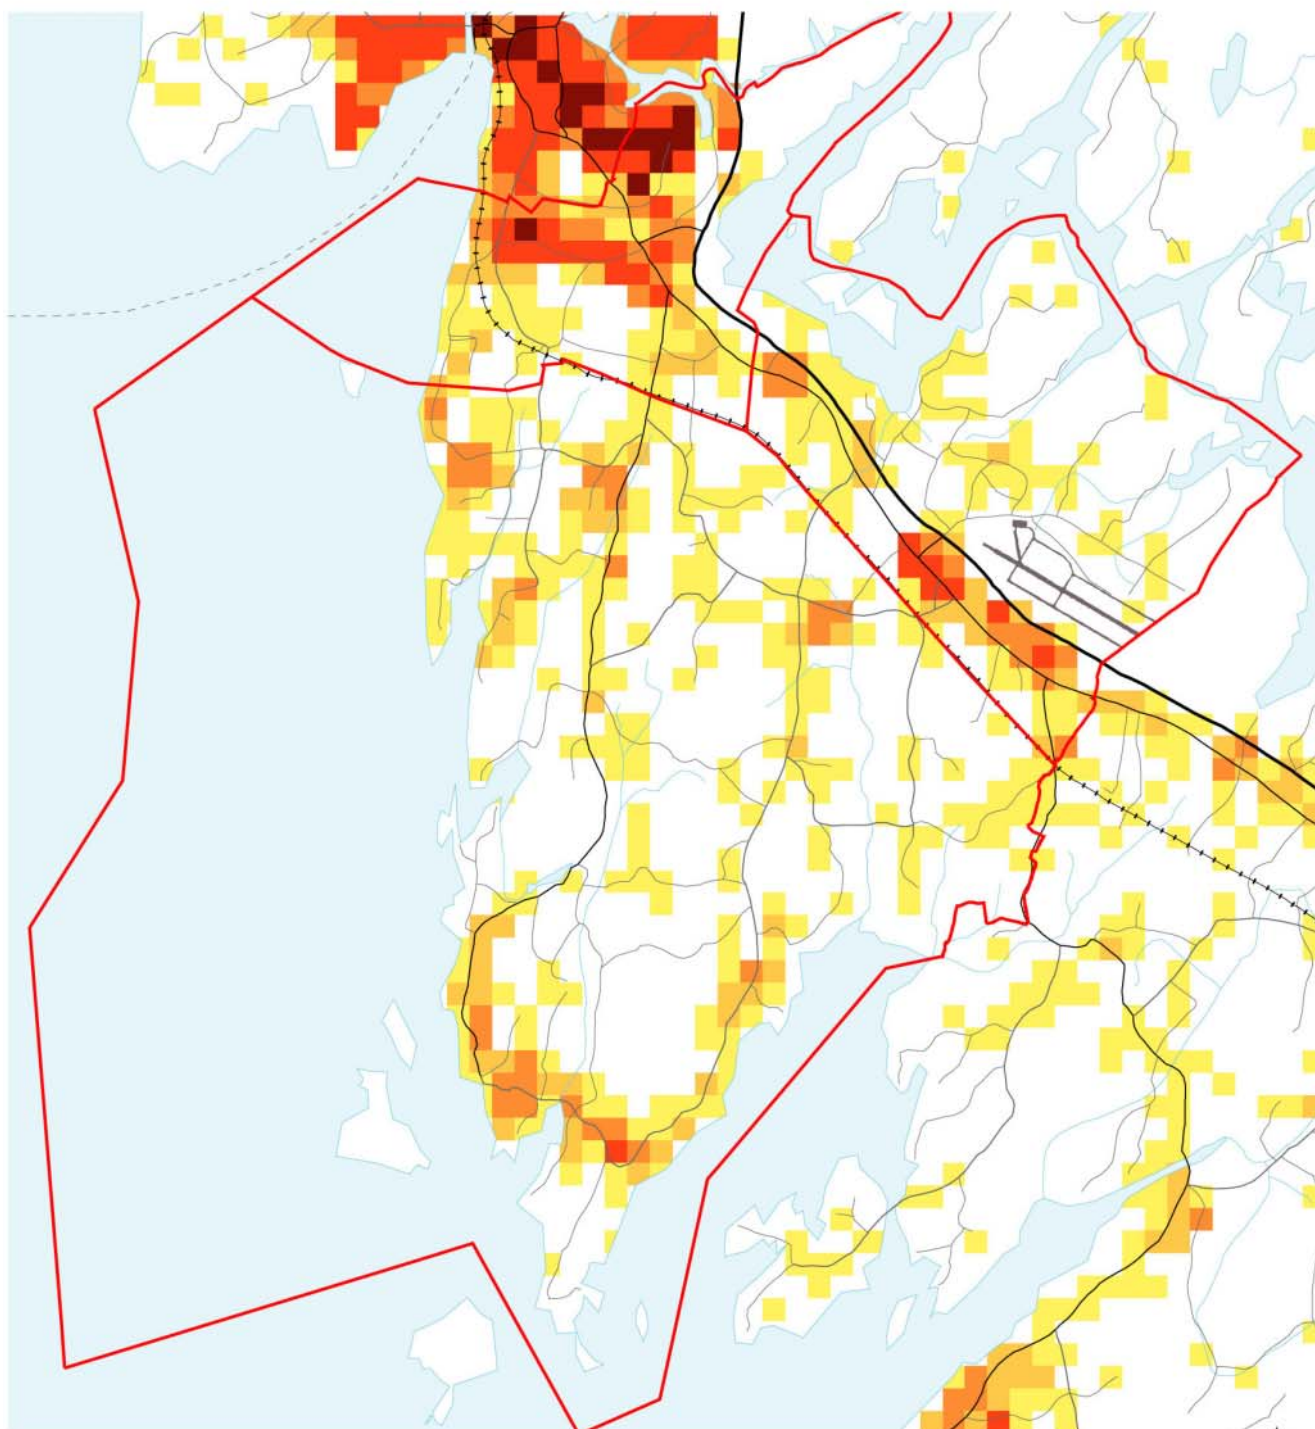

0136 Rygge kommune – bosettingsmønster

Antall bosatte per rute 250 m x 250 m. Ikke fargelagte ruter/områder er uten bosetting. Befolkningsdata per 1. januar 2002.

Antall bosatte per 250m-rute

	1 - 16
	17 - 47
	48 - 104
	105 - 216
	217 - 553

	Delområde
	Europavei
	Riksvei
	Fylkesvei
	Kommunal og privat vei
	Jernbane

0 1 2 3 km

Datakilde: Folke- og boligtelling 2001
Kartgrunnlag: SSB og Statens kartverk

Statistisk sentralbyrå
Statistics Norway