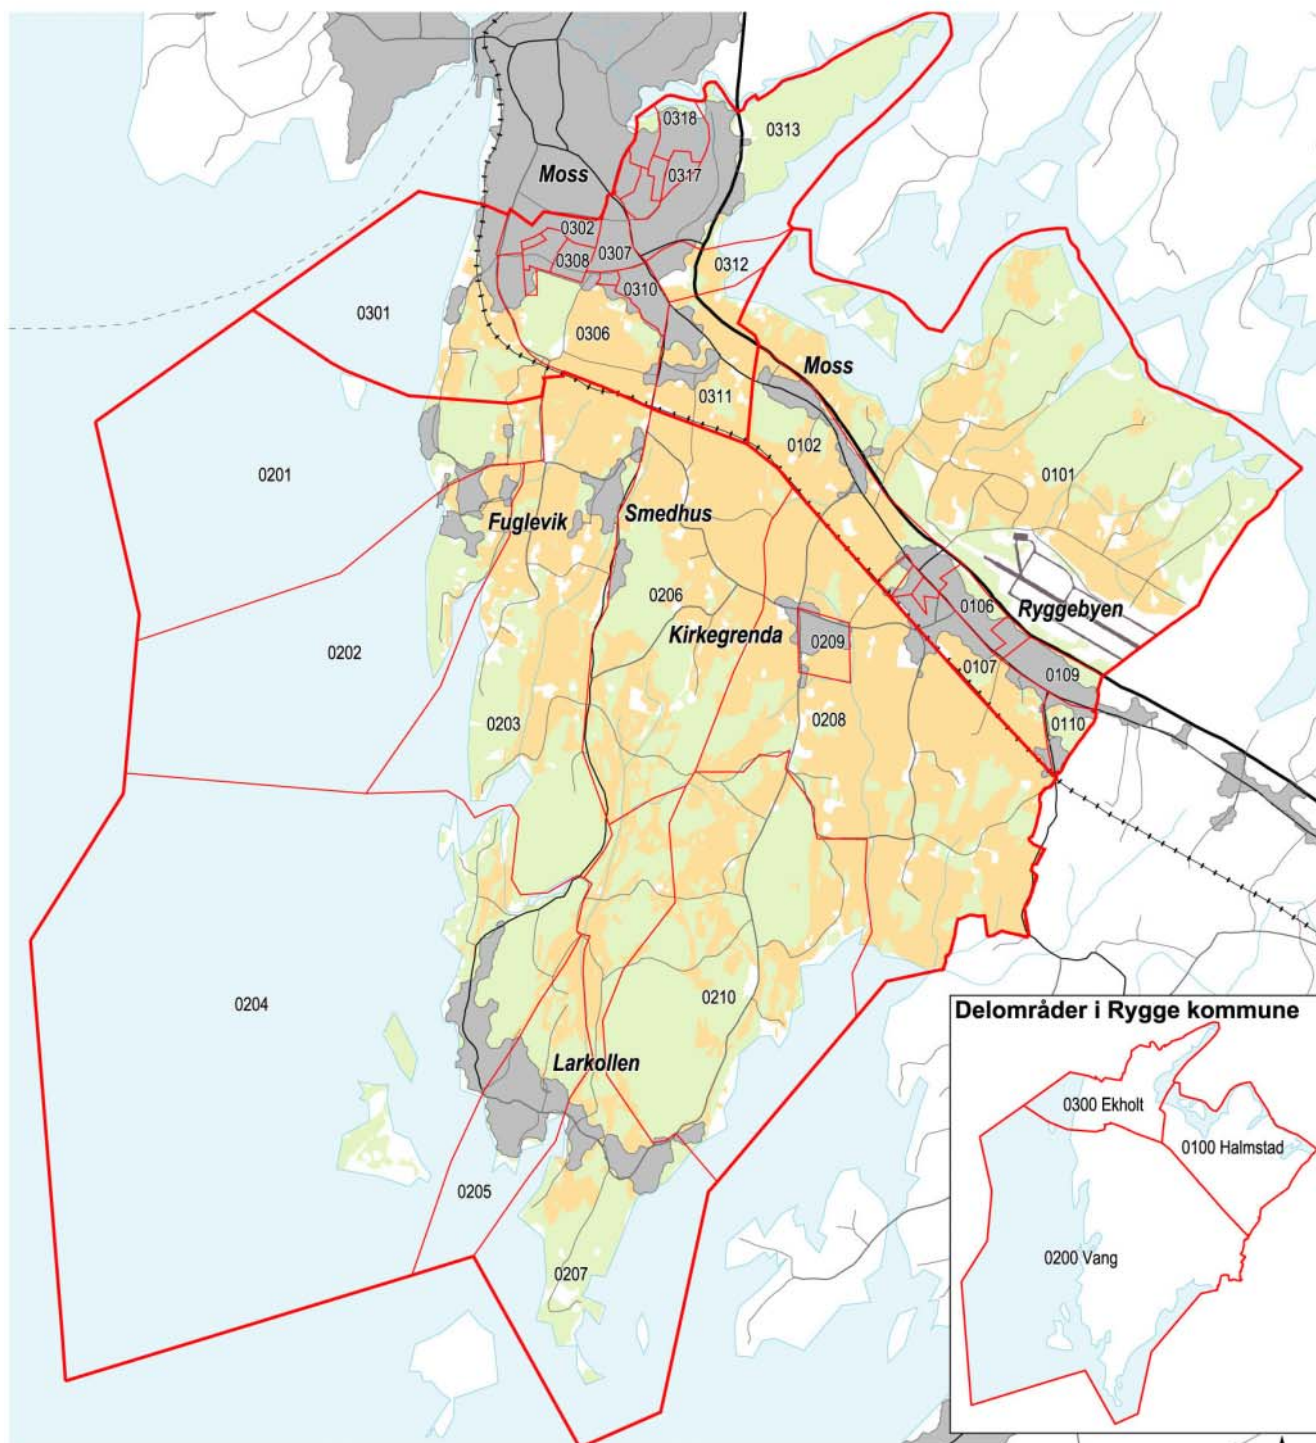

0136 Rygge kommune – grunnkretser, delområder og tettsteder

Kartet viser grunnkretser, delområder og tettsteder. Grunnkrets- og delområdenummeret er vist med de fire siste sifrene. Flere detaljer for utvalgte grunnkretser er vist på eget kart. Grunnkrets- og delområdegrensene er à jour per 3. november 2001 og tettstedsgrensene per 1. januar 2002.

	Delområde		Europavei
	Grunnkrets, med nummer		Riksvei
	Tettsted, med navn		Fylkesvei
	Dyrka mark		Kommunal og privat vei
	Skog		Jernbane

0 1 2 3 km

Datakilde: Folke- og boligting 2001
Kartgrunnlag: SSB og Statens kartverk

	Delområde		Europavei
	Grunnkrets, med nummer		Riksvei
	Tettsted, med navn		Fylkesvei
	Dyrka mark		Kommunal og privat vei
	Skog		Jernbane

0 0,5 1 km

Datakilde: Folke- og bolig telling 2001
Kartgrunnlag: SSB og Statens kartverk