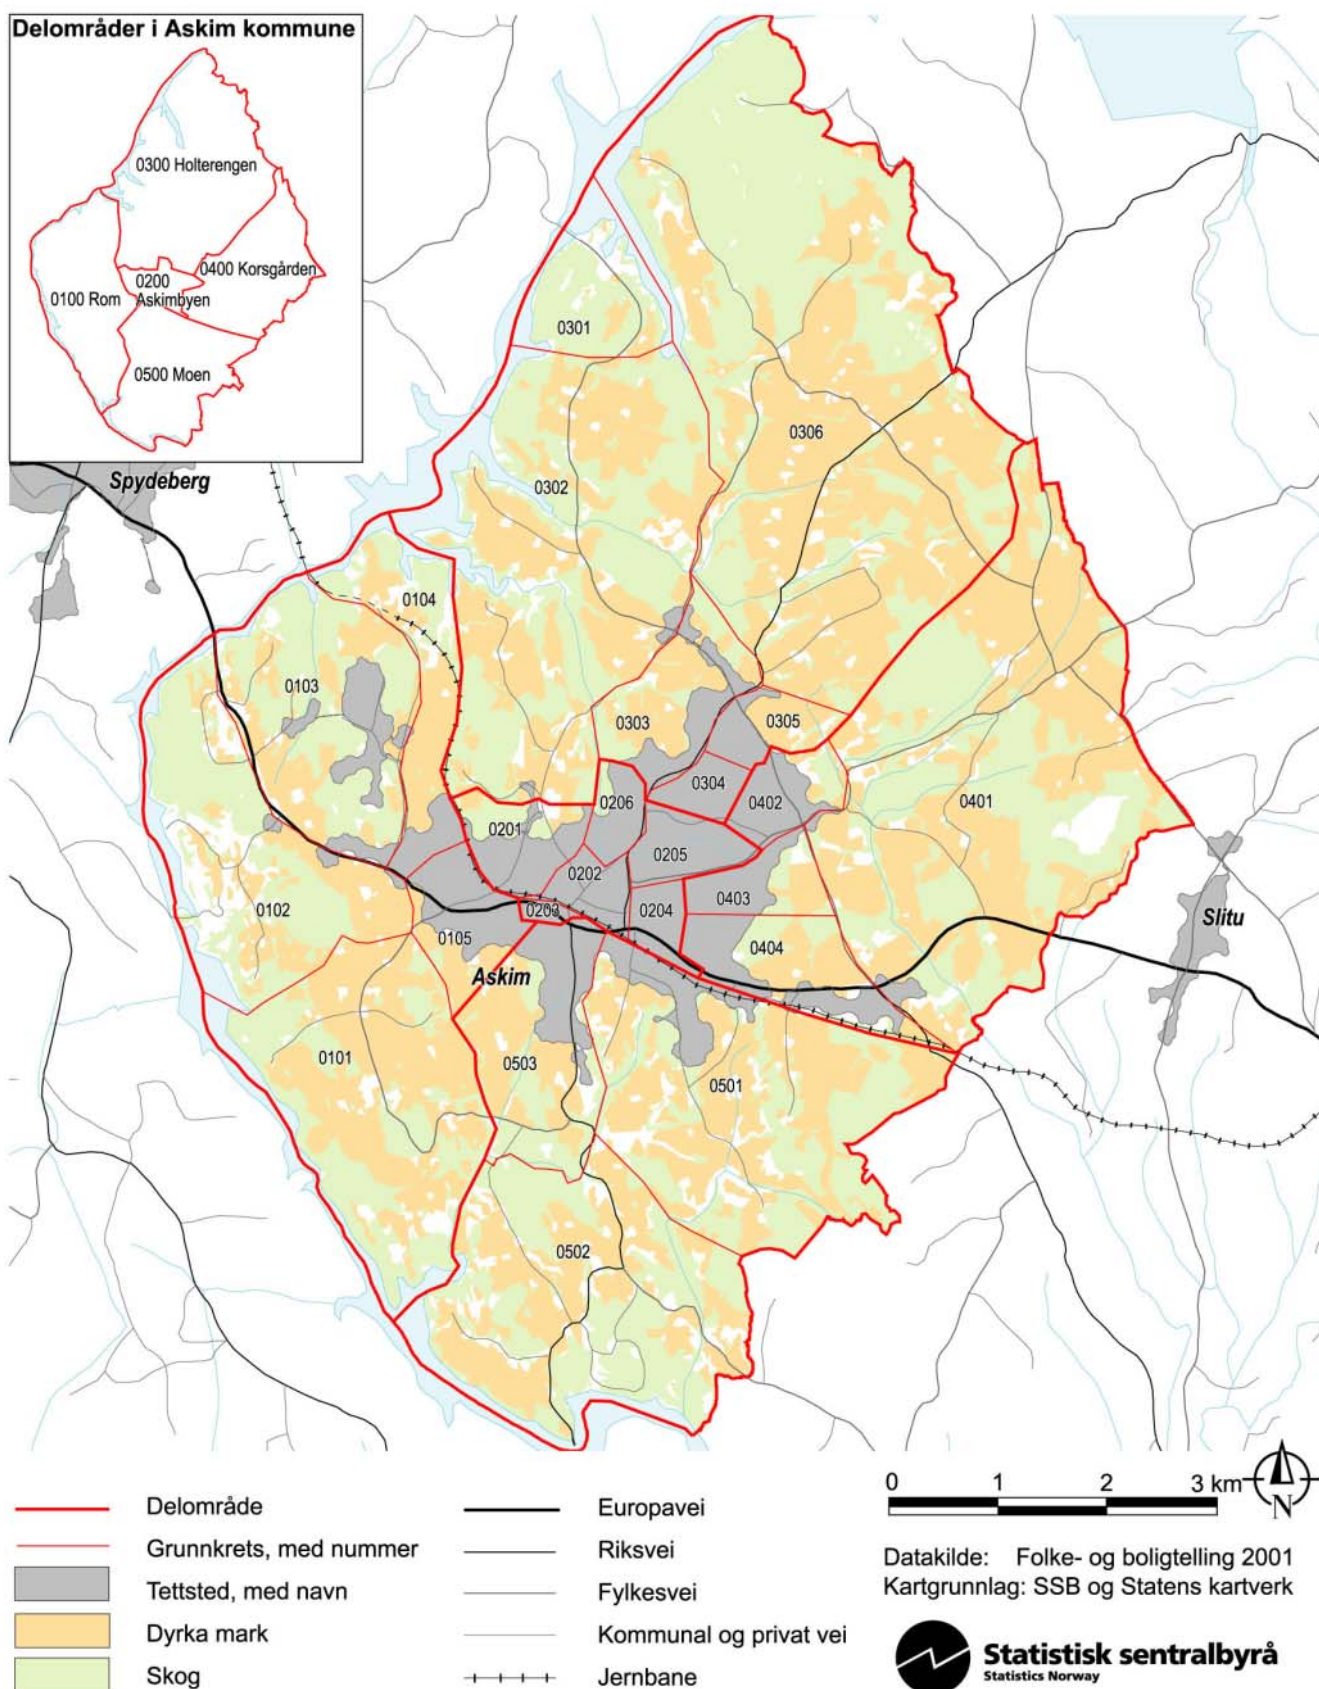

0124 Askim kommune – grunnkretser, delområder og tettsteder

Kartet viser grunnkretser, delområder og tettsteder. Grunnkrets- og delområdenummeret er vist med de fire siste sifrene. Grunnkrets- og delområdegrensene er à jour per 3. november 2001 og tettstedsgrensene per 1. januar 2002.

0124 Askim kommune – bosettingsmønster

Antall bosatte per rute 250 m x 250 m. Ikke fargelagte ruter/områder er uten bosetting. Befolkningsdata per 1. januar 2002.

Antall bosatte per 250m-rute

Datakilde: Folke- og bolig telling 2001
Kartgrunnlag: SSB og Statens kartverk

Folkemengde, etter kjønn og alder. Hele landet og kommunen. 3. november 2001. Prosent