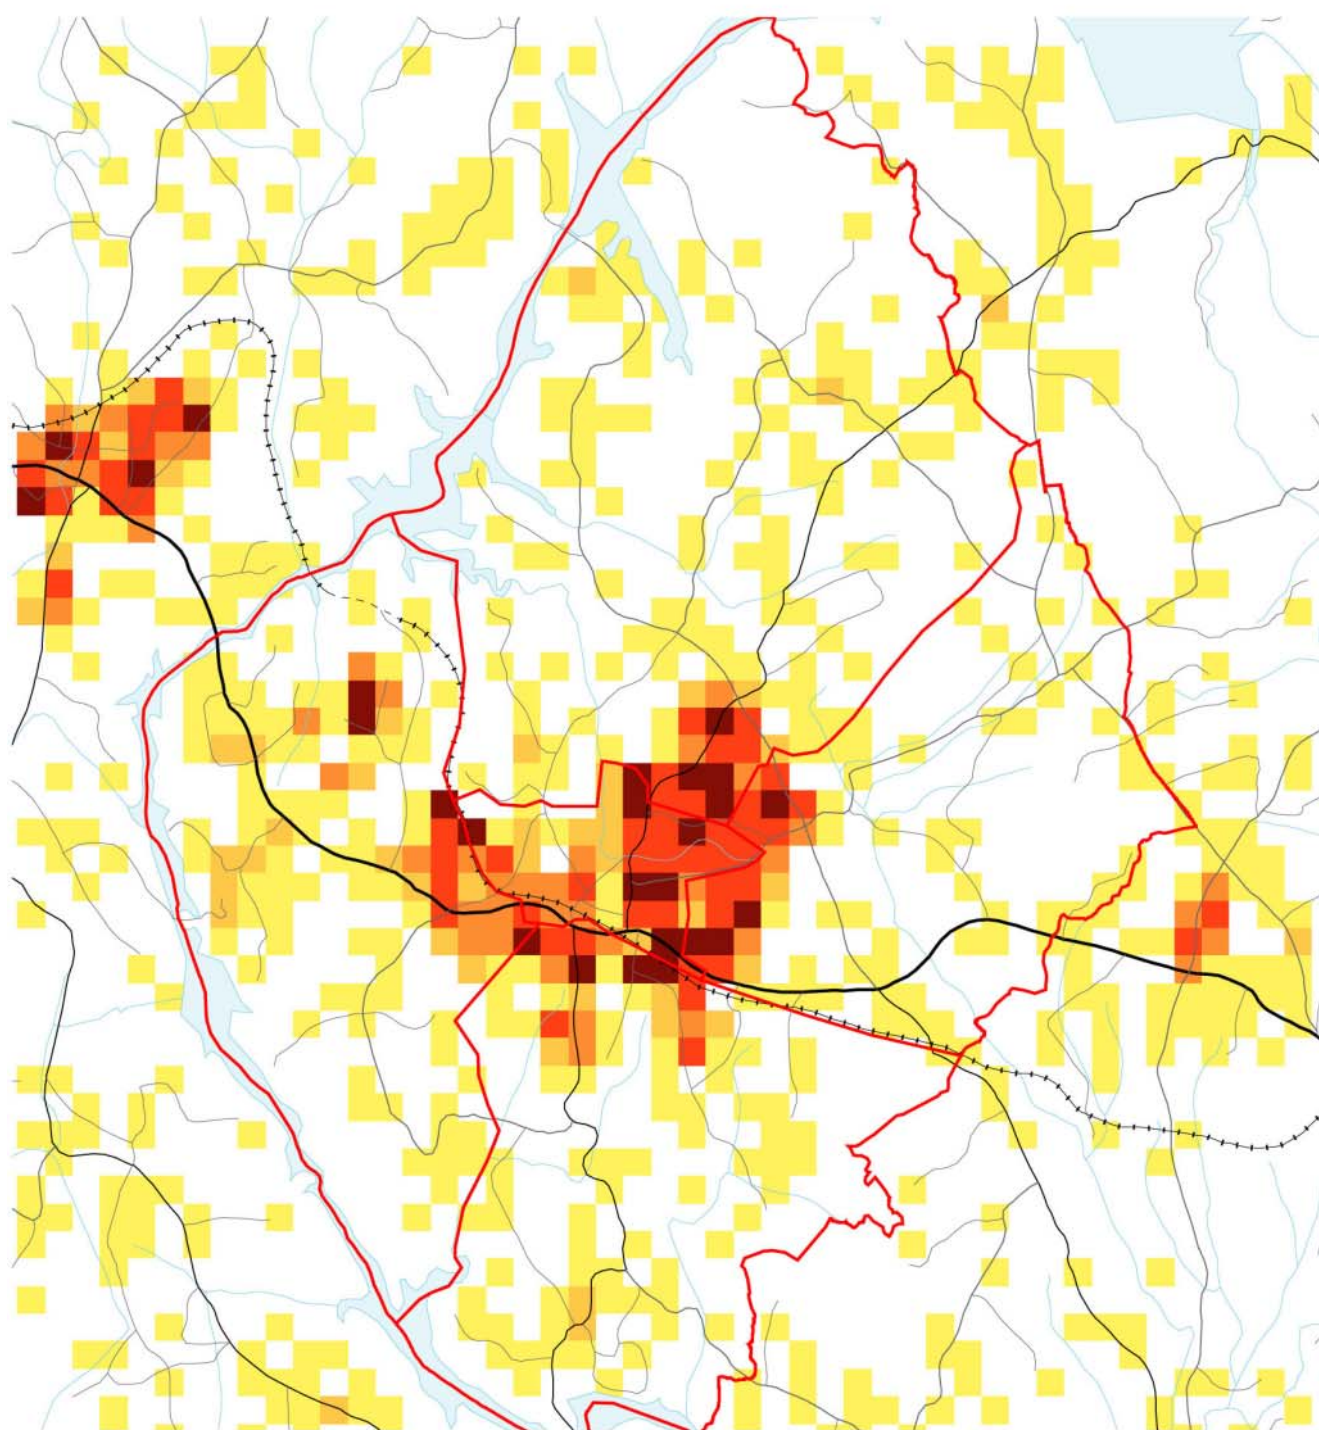

0124 Askim kommune – grunnkretser, delområder og tettsteder

Kartet viser grunnkretser, delområder og tettsteder. Grunnkrets- og delområdenummeret er vist med de fire siste sifrene. Grunnkrets- og delområdegrensene er à jour per 3. november 2001 og tettstedsgrensene per 1. januar 2002.

0124 Askim kommune – bosettingsmønster

Antall bosatte per rute 250 m x 250 m. Ikke fargelagte ruter/områder er uten bosetting. Befolkningsdata per 1. januar 2002.

Antall bosatte per 250m-rute

Datakilde: Folke- og bolig telling 2001
Kartgrunnlag: SSB og Statens kartverk

Folkemengde, etter kjønn og alder. Hele landet og kommunen. 3. november 2001. Prosent