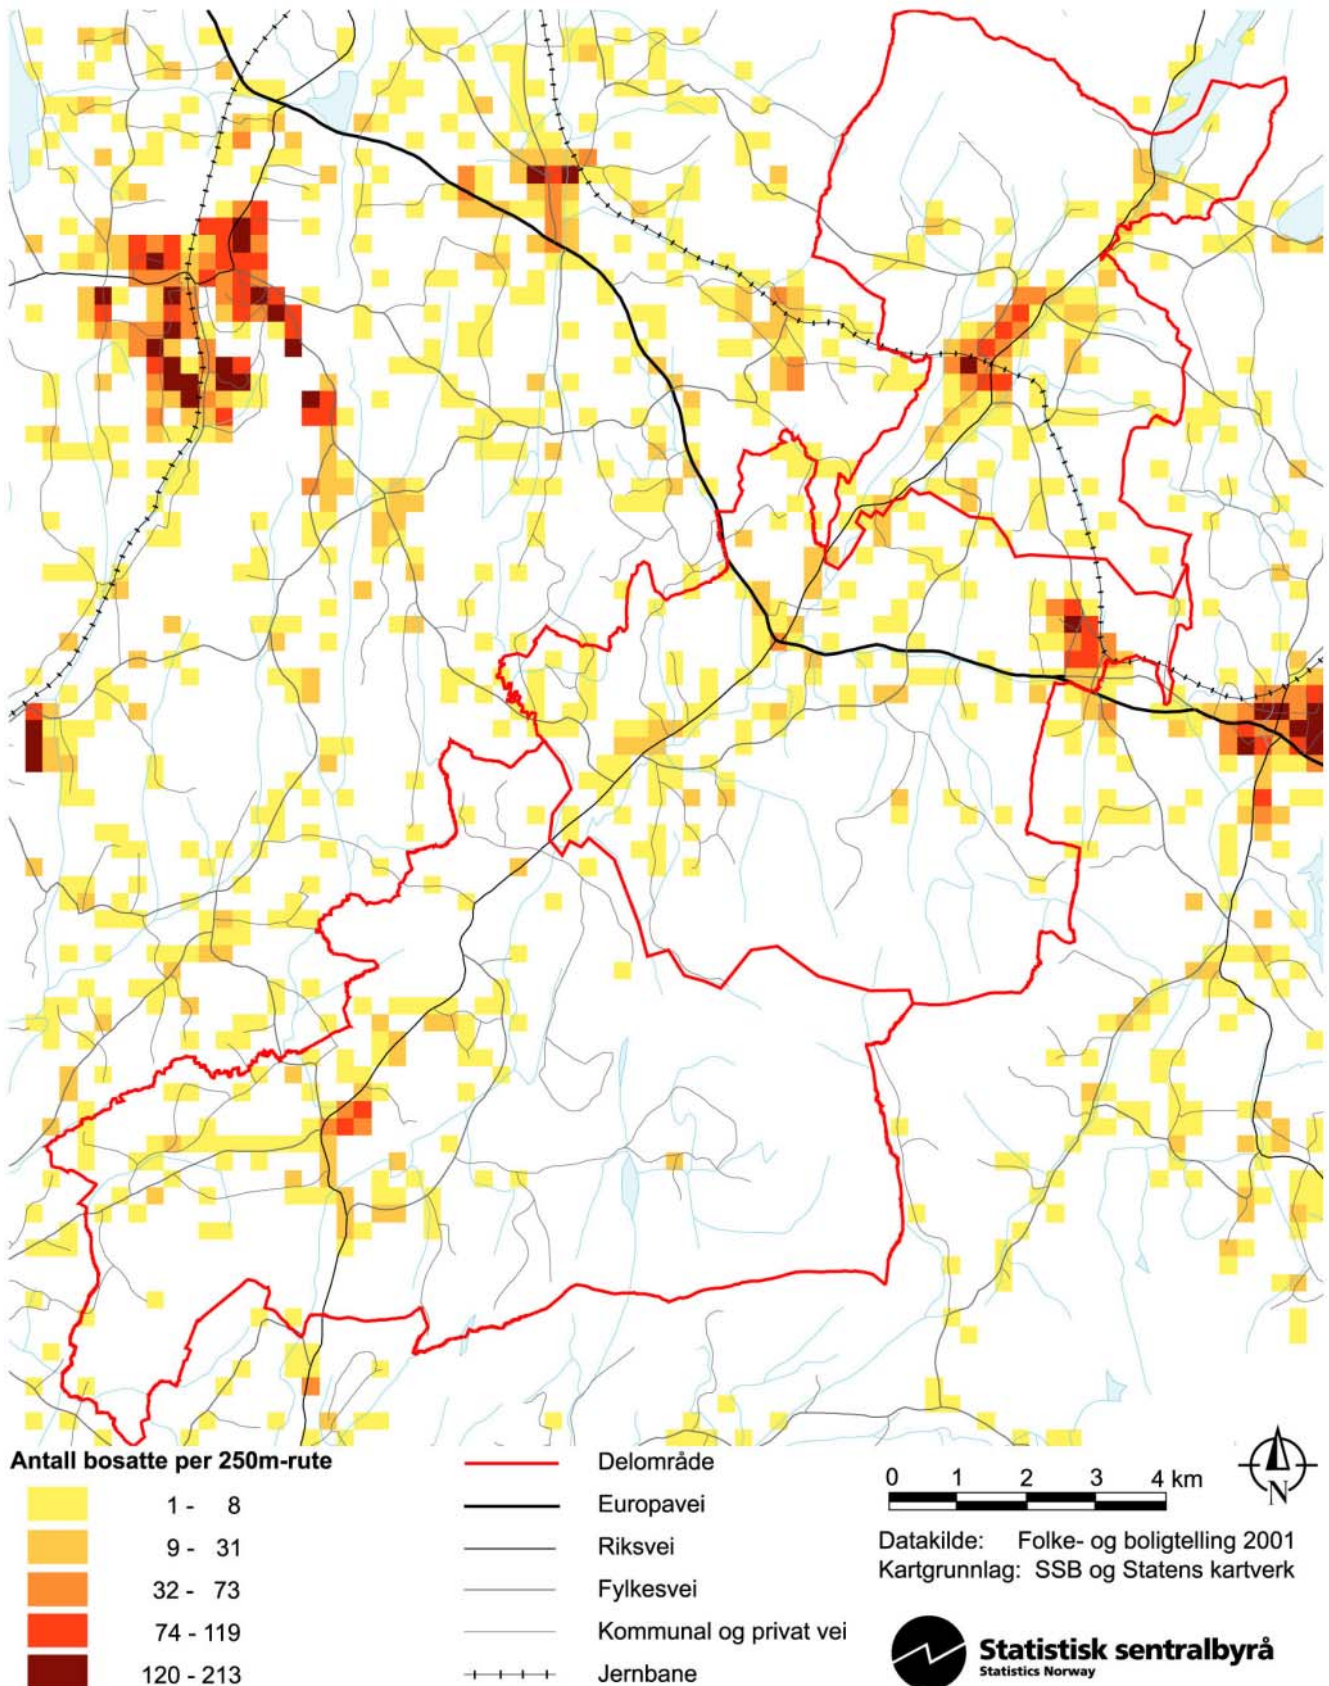

0138 Hobøl kommune – grunnkretser, delområder og tettsteder

Kartet viser grunnkretser, delområder og tettsteder. Grunnkrets- og delområdenummeret er vist med de fire siste sifrene. Grunnkrets- og delområdegrensene er à jour per 3. november 2001 og tettstedsgrensene per 1. januar 2002.

0138 Hobøl kommune – bosettingsmønster

Antall bosatte per rute 250 m x 250 m. Ikke fargelagte ruter/områder er uten bosetting. Befolkningsdata per 1. januar 2002.

Folkemengde, etter kjønn og alder. Hele landet og kommunen. 3. november 2001. Prosent