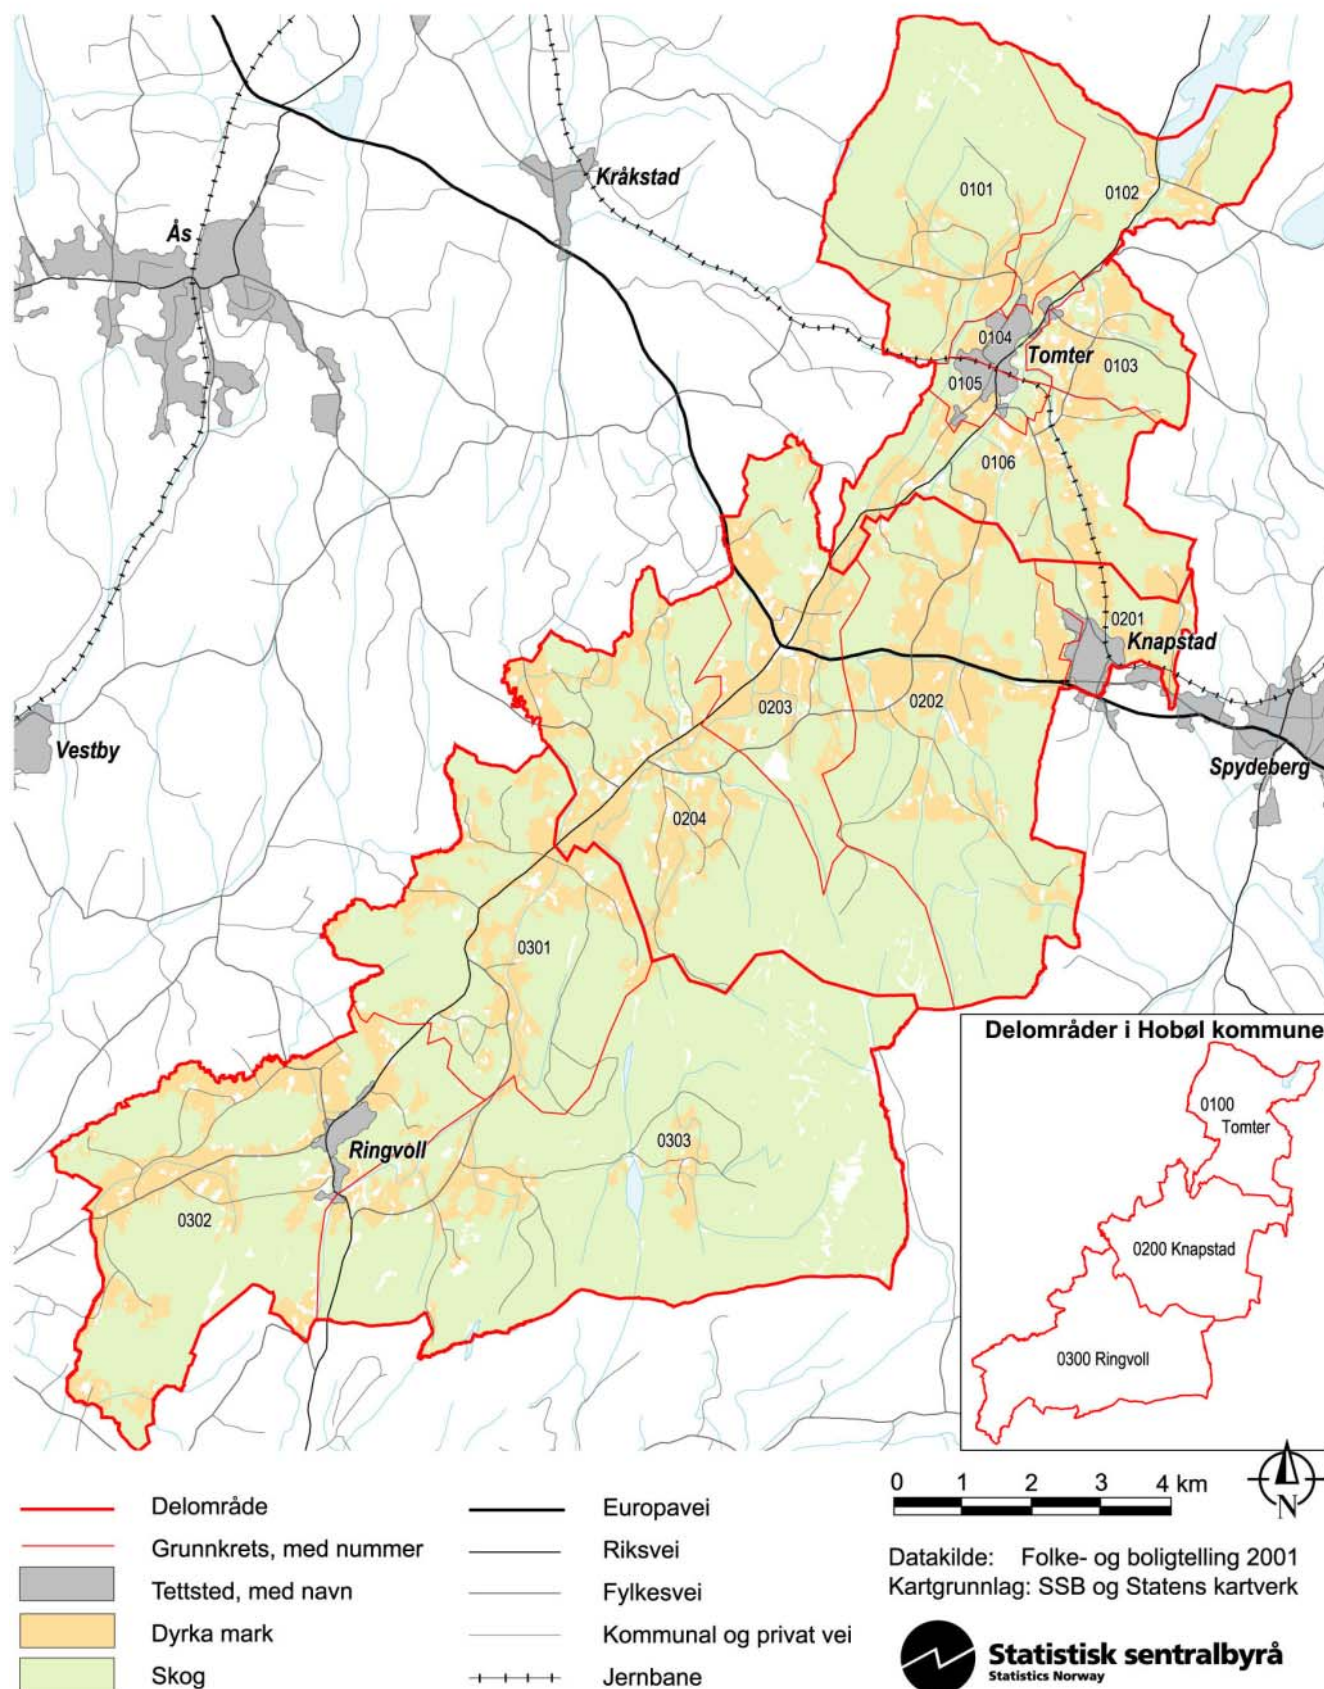

0138 Hobøl kommune – grunnkretser, delområder og tettsteder

Kartet viser grunnkretser, delområder og tettsteder. Grunnkrets- og delområdenummeret er vist med de fire siste sifrene. Grunnkrets- og delområdegrensene er à jour per 3. november 2001 og tettstedsgrensene per 1. januar 2002.

0138 Hobøl kommune – bosettingsmønster

Antall bosatte per rute 250 m x 250 m. Ikke fargelagte ruter/områder er uten bosetting. Befolkningsdata per 1. januar 2002.

Folkemengde, etter kjønn og alder. Hele landet og kommunen. 3. november 2001. Prosent