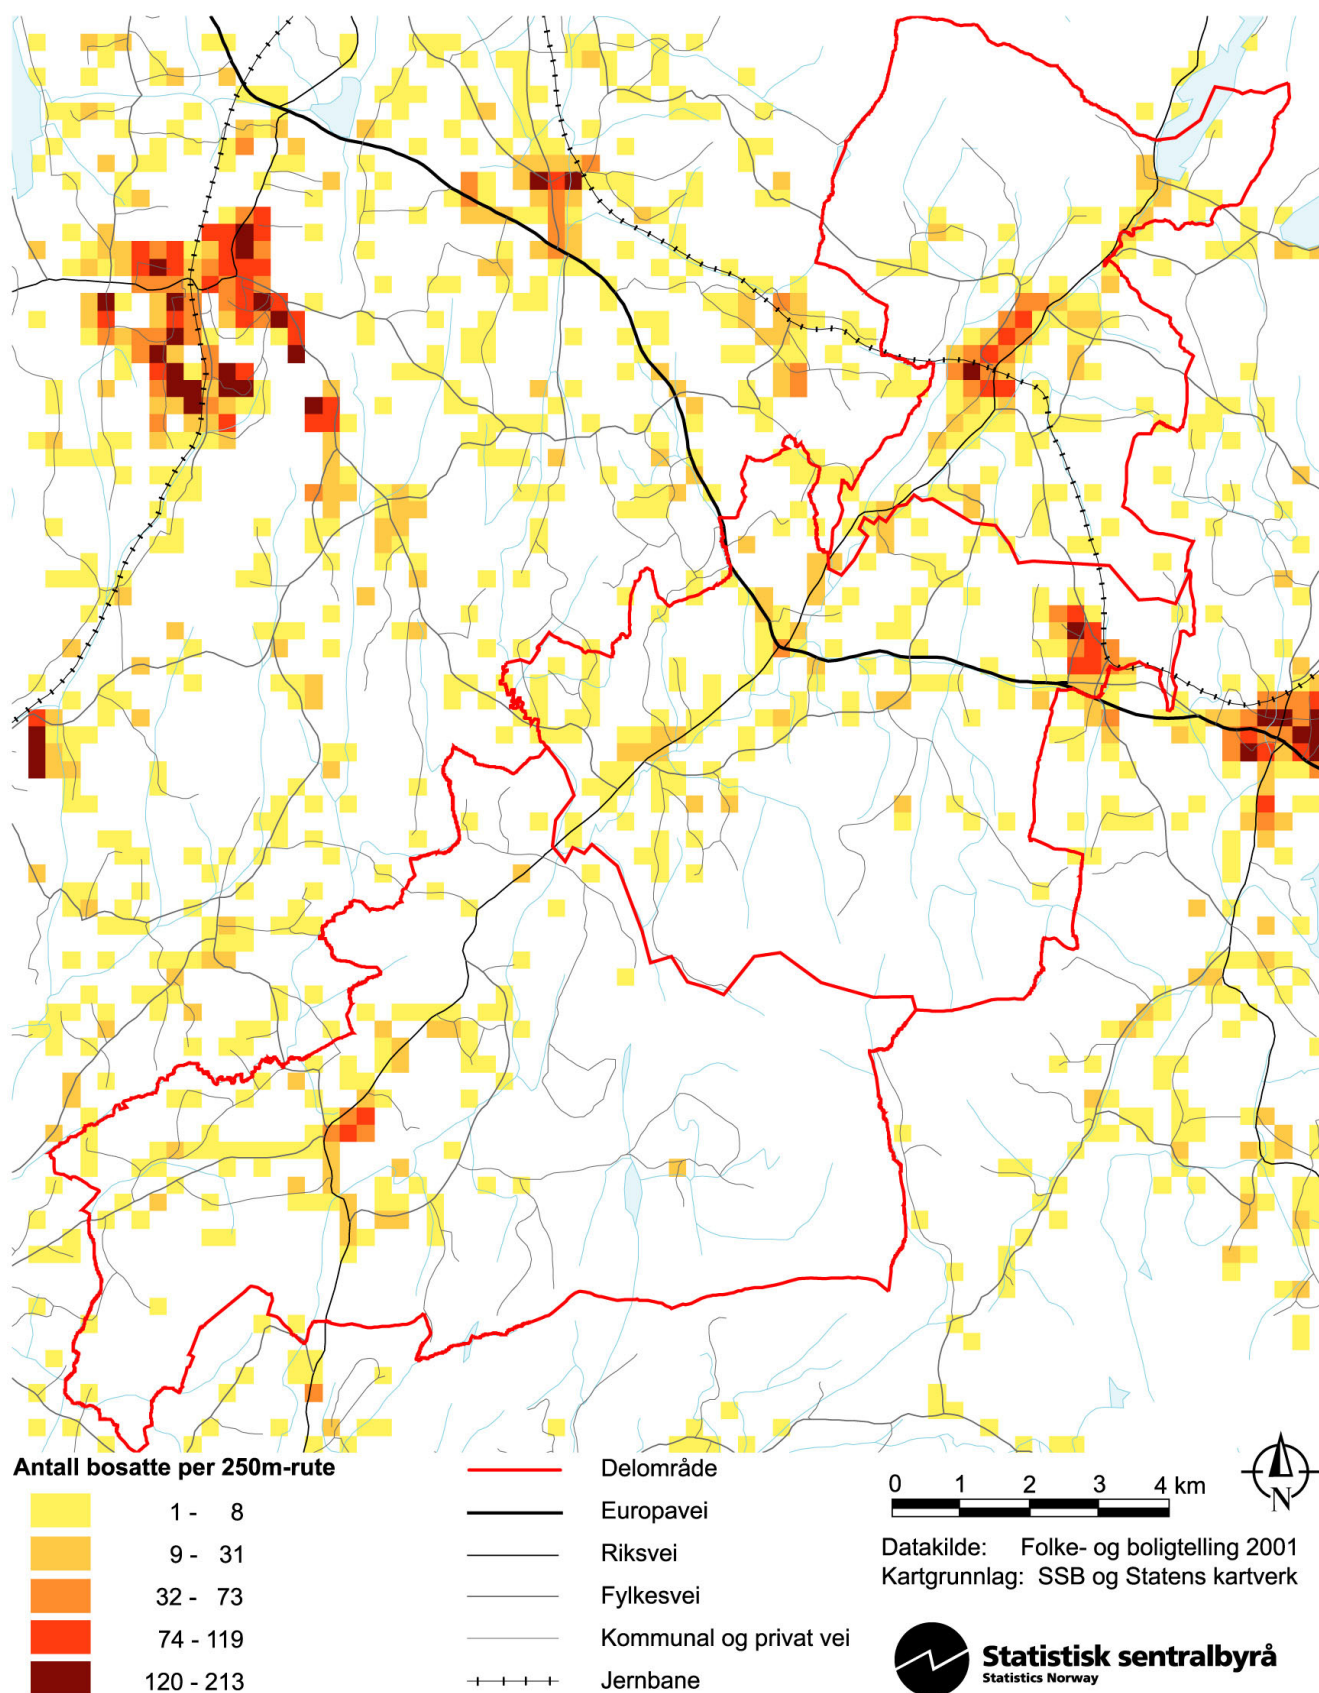

0138 Hobøl kommune – grunnkretser, delområder og tettsteder

Kartet viser grunnkretser, delområder og tettsteder. Grunnkrets- og delområdenummeret er vist med de fire siste sifrene. Grunnkrets- og delområdegrensene er à jour per 3. november 2001 og tettstedsgrensene per 1. januar 2002.

0138 Hobøl kommune – bosettingsmønster

Antall bosatte per rute 250 m x 250 m. Ikke fargelagte ruter/områder er uten bosetting. Befolkningsdata per 1. januar 2002.

Folkemengde, etter kjønn og alder. Hele landet og kommunen. 3. november 2001. Prosent