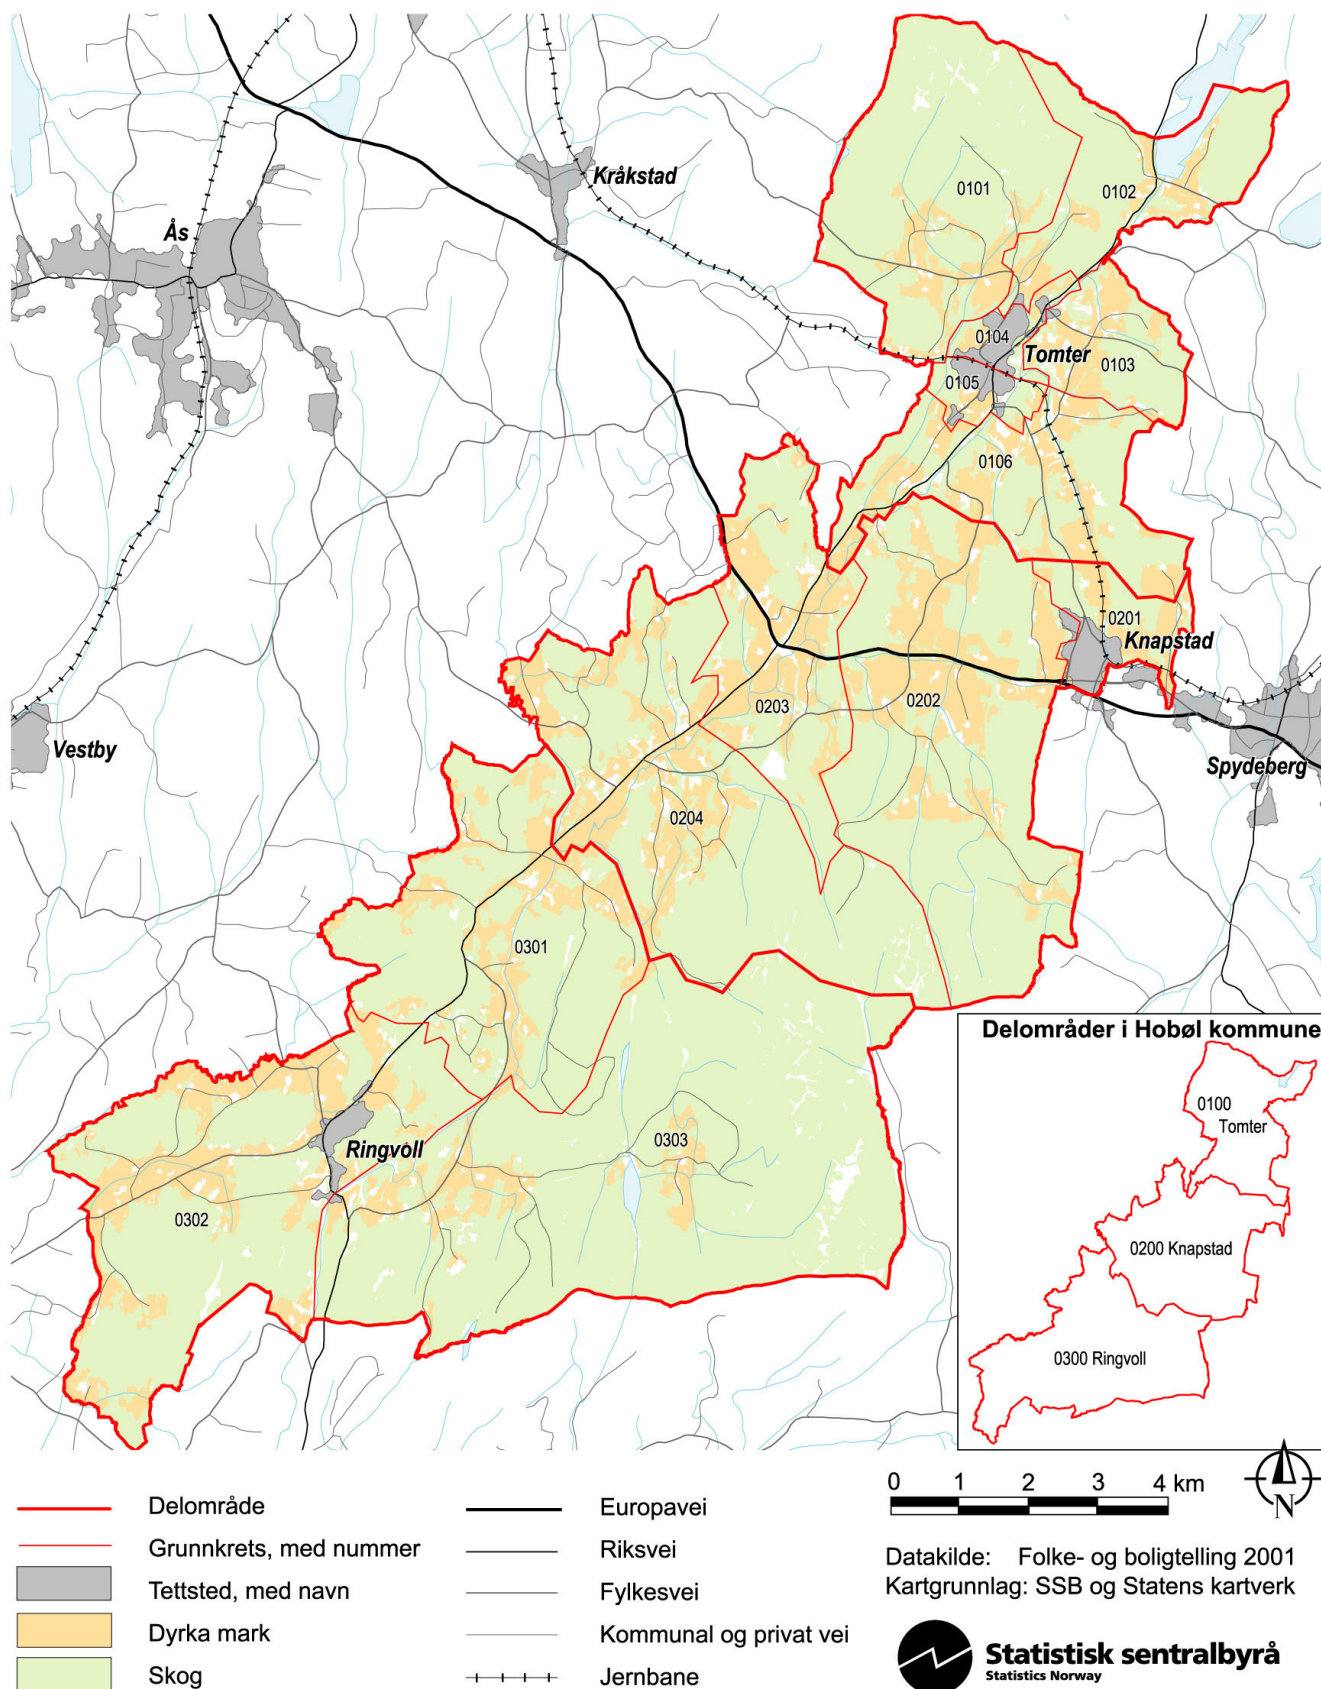

0138 Hobøl kommune – grunnkretser, delområder og tettsteder

Kartet viser grunnkretser, delområder og tettsteder. Grunnkrets- og delområdenummeret er vist med de fire siste sifrene. Grunnkrets- og delområdegrensene er à jour per 3. november 2001 og tettstedsgrensene per 1. januar 2002.

0138 Hobøl kommune – bosettingsmønster

Antall bosatte per rute 250 m x 250 m. Ikke fargelagte ruter/områder er uten bosetting. Befolkningsdata per 1. januar 2002.

Folkemengde, etter kjønn og alder. Hele landet og kommunen. 3. november 2001. Prosent