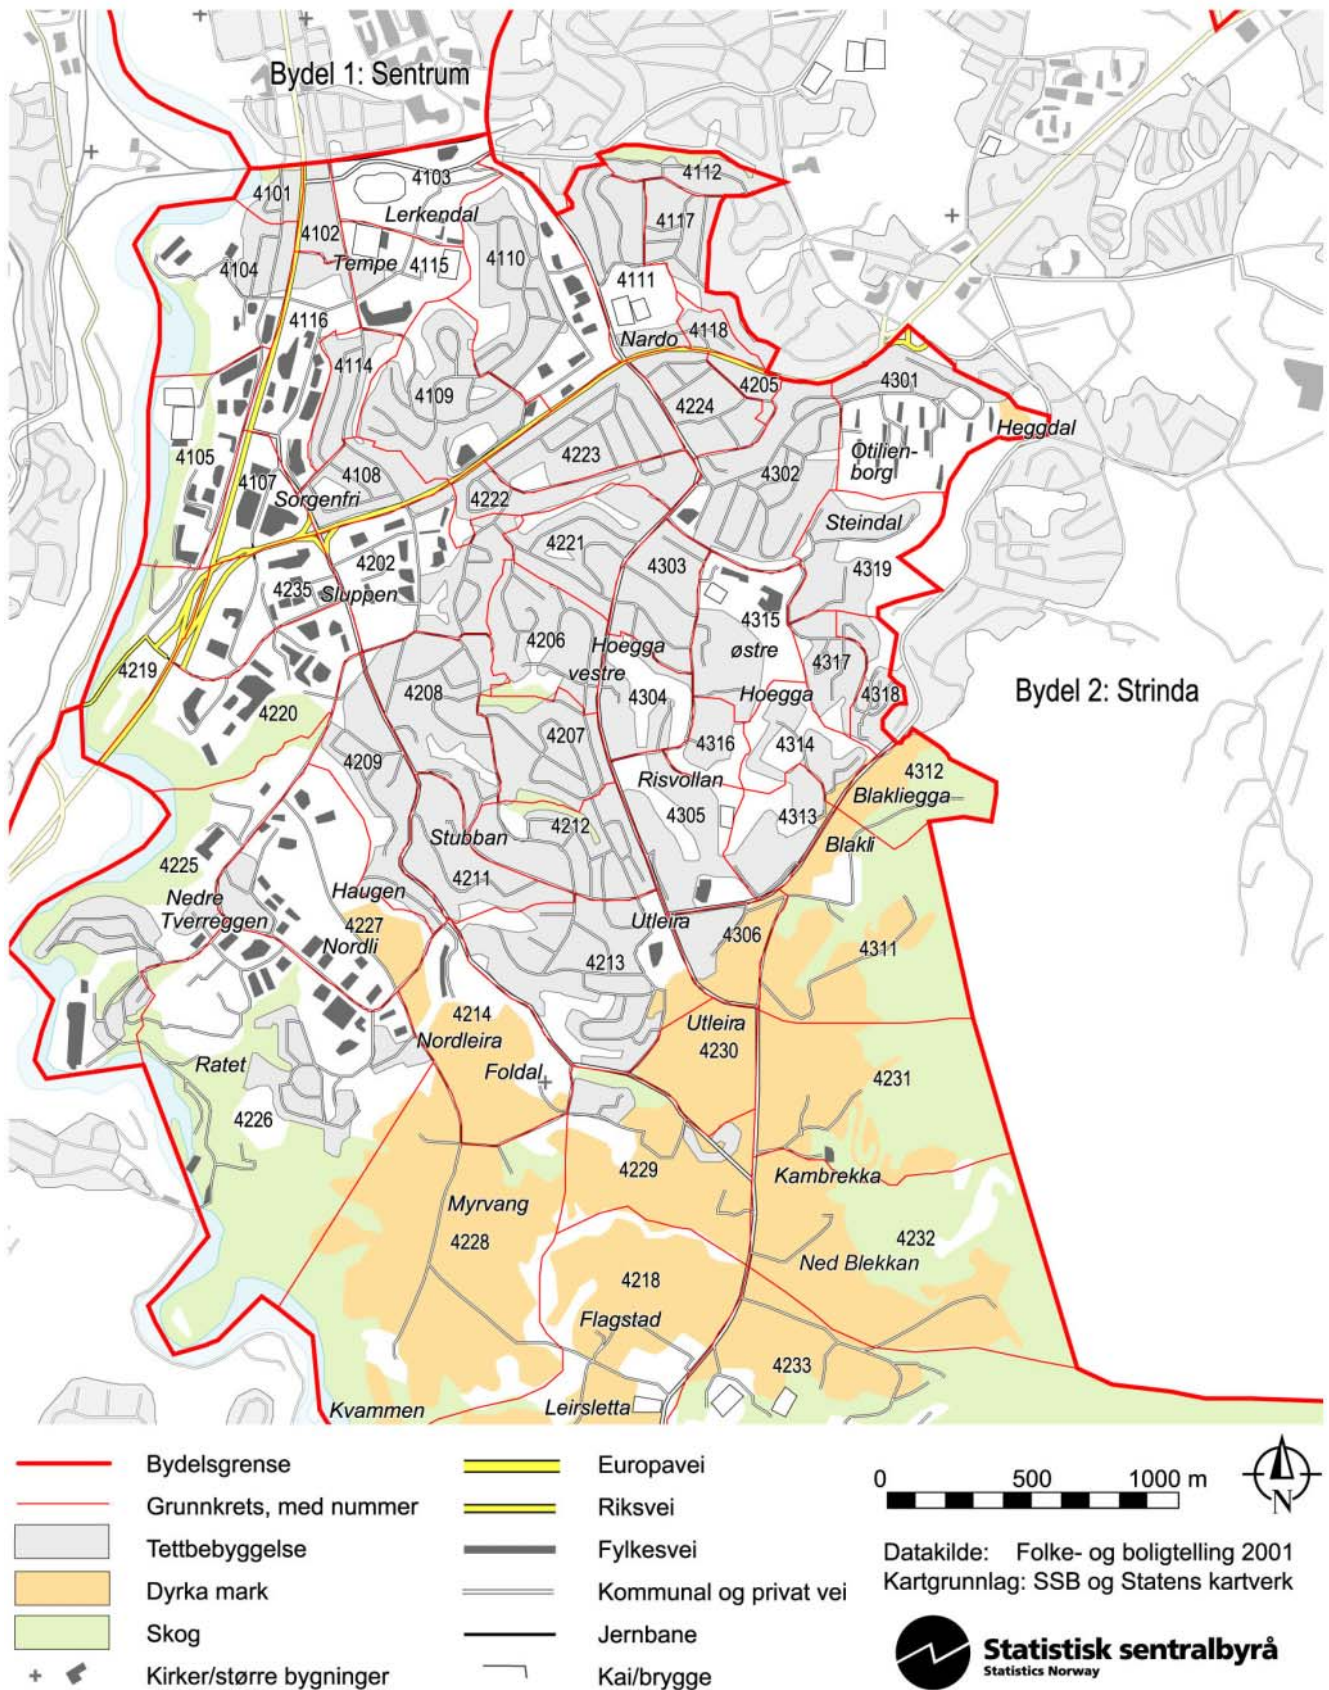

## Nardo, bydel 3 i Trondheim kommune – grunnkretser

Kartet viser grunnkrets-, bydels- og tettbebyggelsesgrenser. Grunnkretsnummeret er vist med de fire siste sifrene. Flere detaljer er vist på eget kart. Grunnkrets- og bydelsgrensene er à jour per 3. november 2001 og tettbebyggelsesgrensene per 1. januar 2002.

## Nardo, bydel 3 i Trondheim kommune – grunnkretser – flere detaljer

Kartet viser grunnkrets-, bydels- og tettbebyggelsesgrenser. Grunnkretsnummeret er vist med de fire siste sifrene. Grunnkrets- og bydelsgrensene er à jour per 3. november 2001 og tettbebyggelsesgrensene per 1. januar 2002.

## Folkemengde, etter kjønn og alder. Trondheim kommune og bydelen. 3. november 2001. Prosent