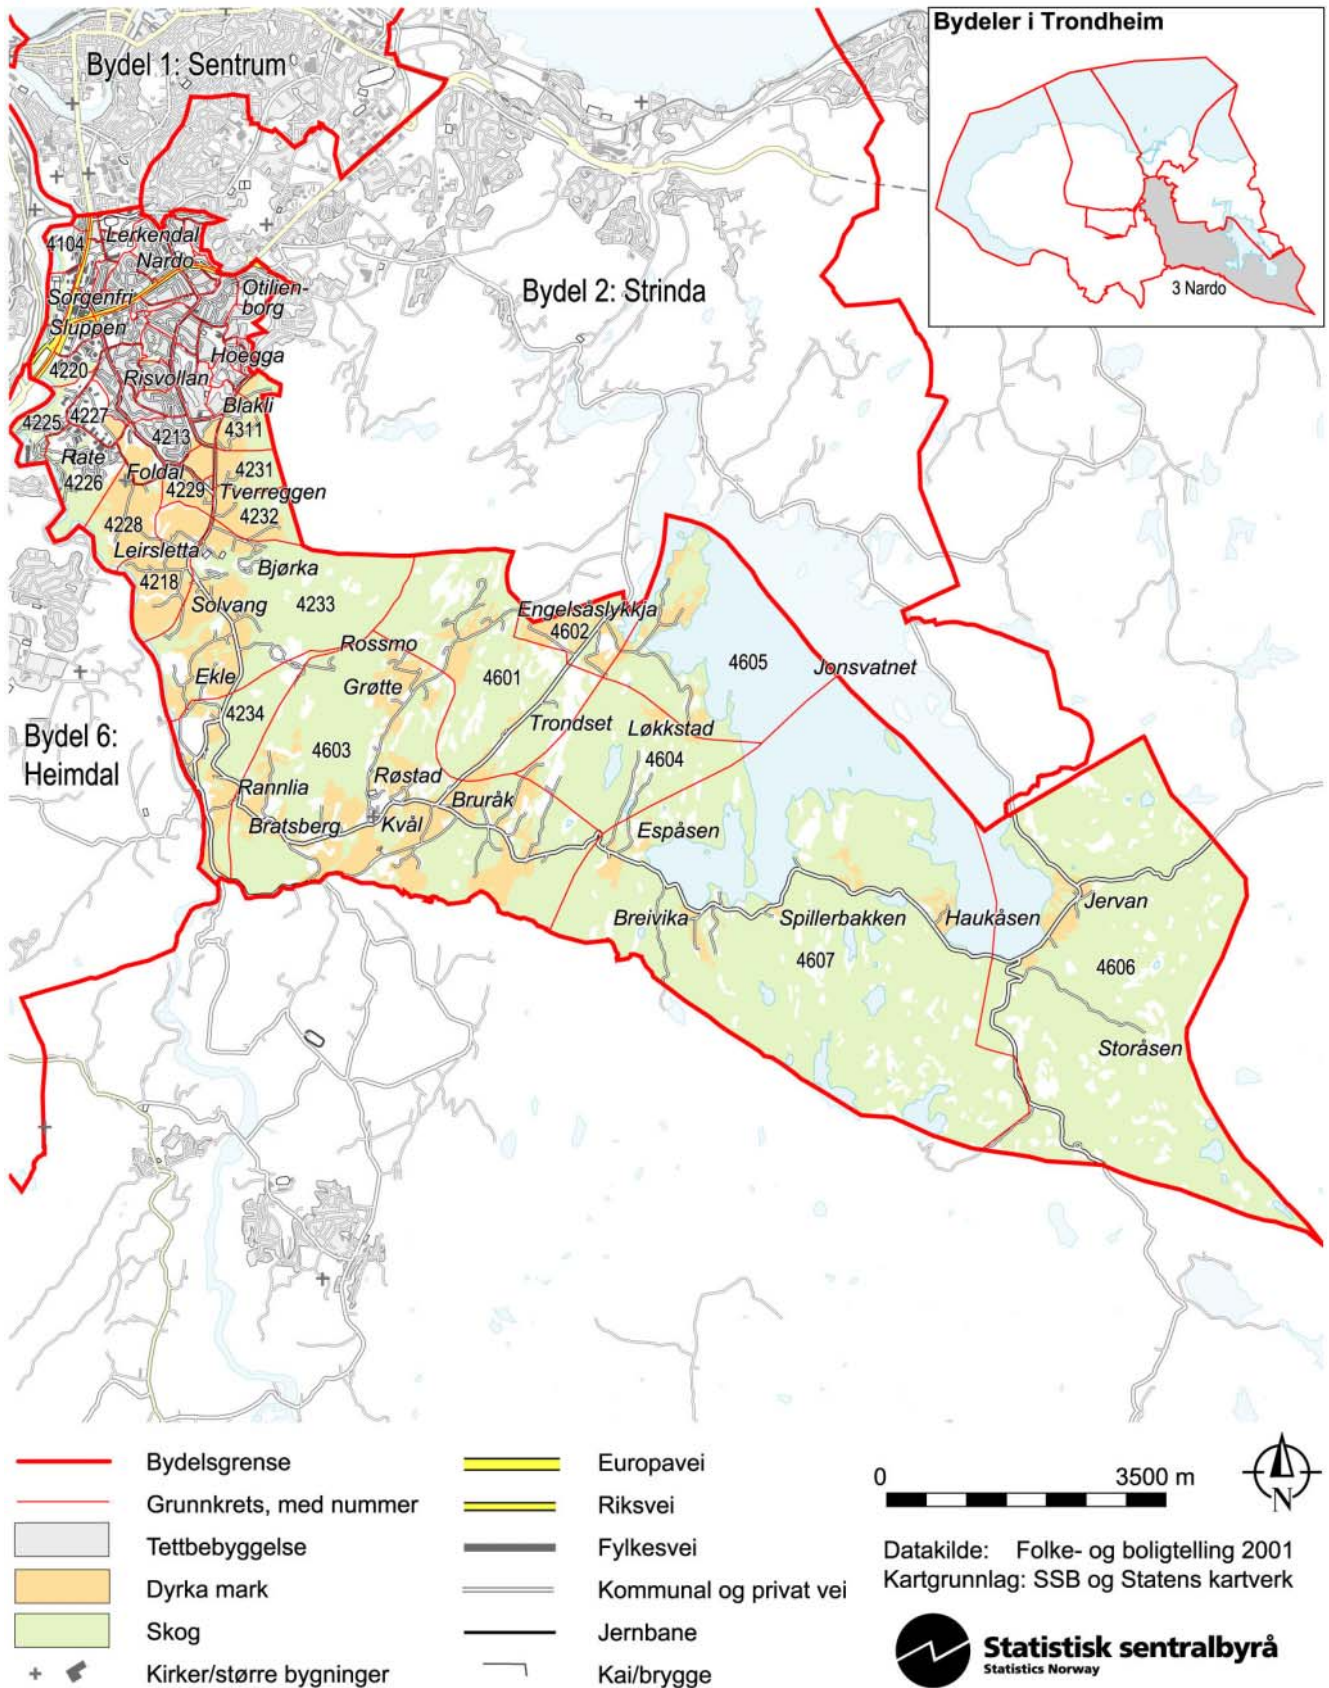

## Nardo, bydel 3 i Trondheim kommune – grunnkretser

Kartet viser grunnkrets-, bydels- og tettbebyggelsesgrenser. Grunnkretsnummeret er vist med de fire siste sifrene. Flere detaljer er vist på eget kart. Grunnkrets- og bydelsgrensene er à jour per 3. november 2001 og tettbebyggelsesgrensene per 1. januar 2002.

## Nardo, bydel 3 i Trondheim kommune – grunnkretser – flere detaljer

Kartet viser grunnkrets-, bydels- og tettbebyggelsesgrenser. Grunnkretsnummeret er vist med de fire siste sifrene. Grunnkrets- og bydelsgrensene er à jour per 3. november 2001 og tettbebyggelsesgrensene per 1. januar 2002.

## Folkemengde, etter kjønn og alder. Trondheim kommune og bydelen. 3. november 2001. Prosent