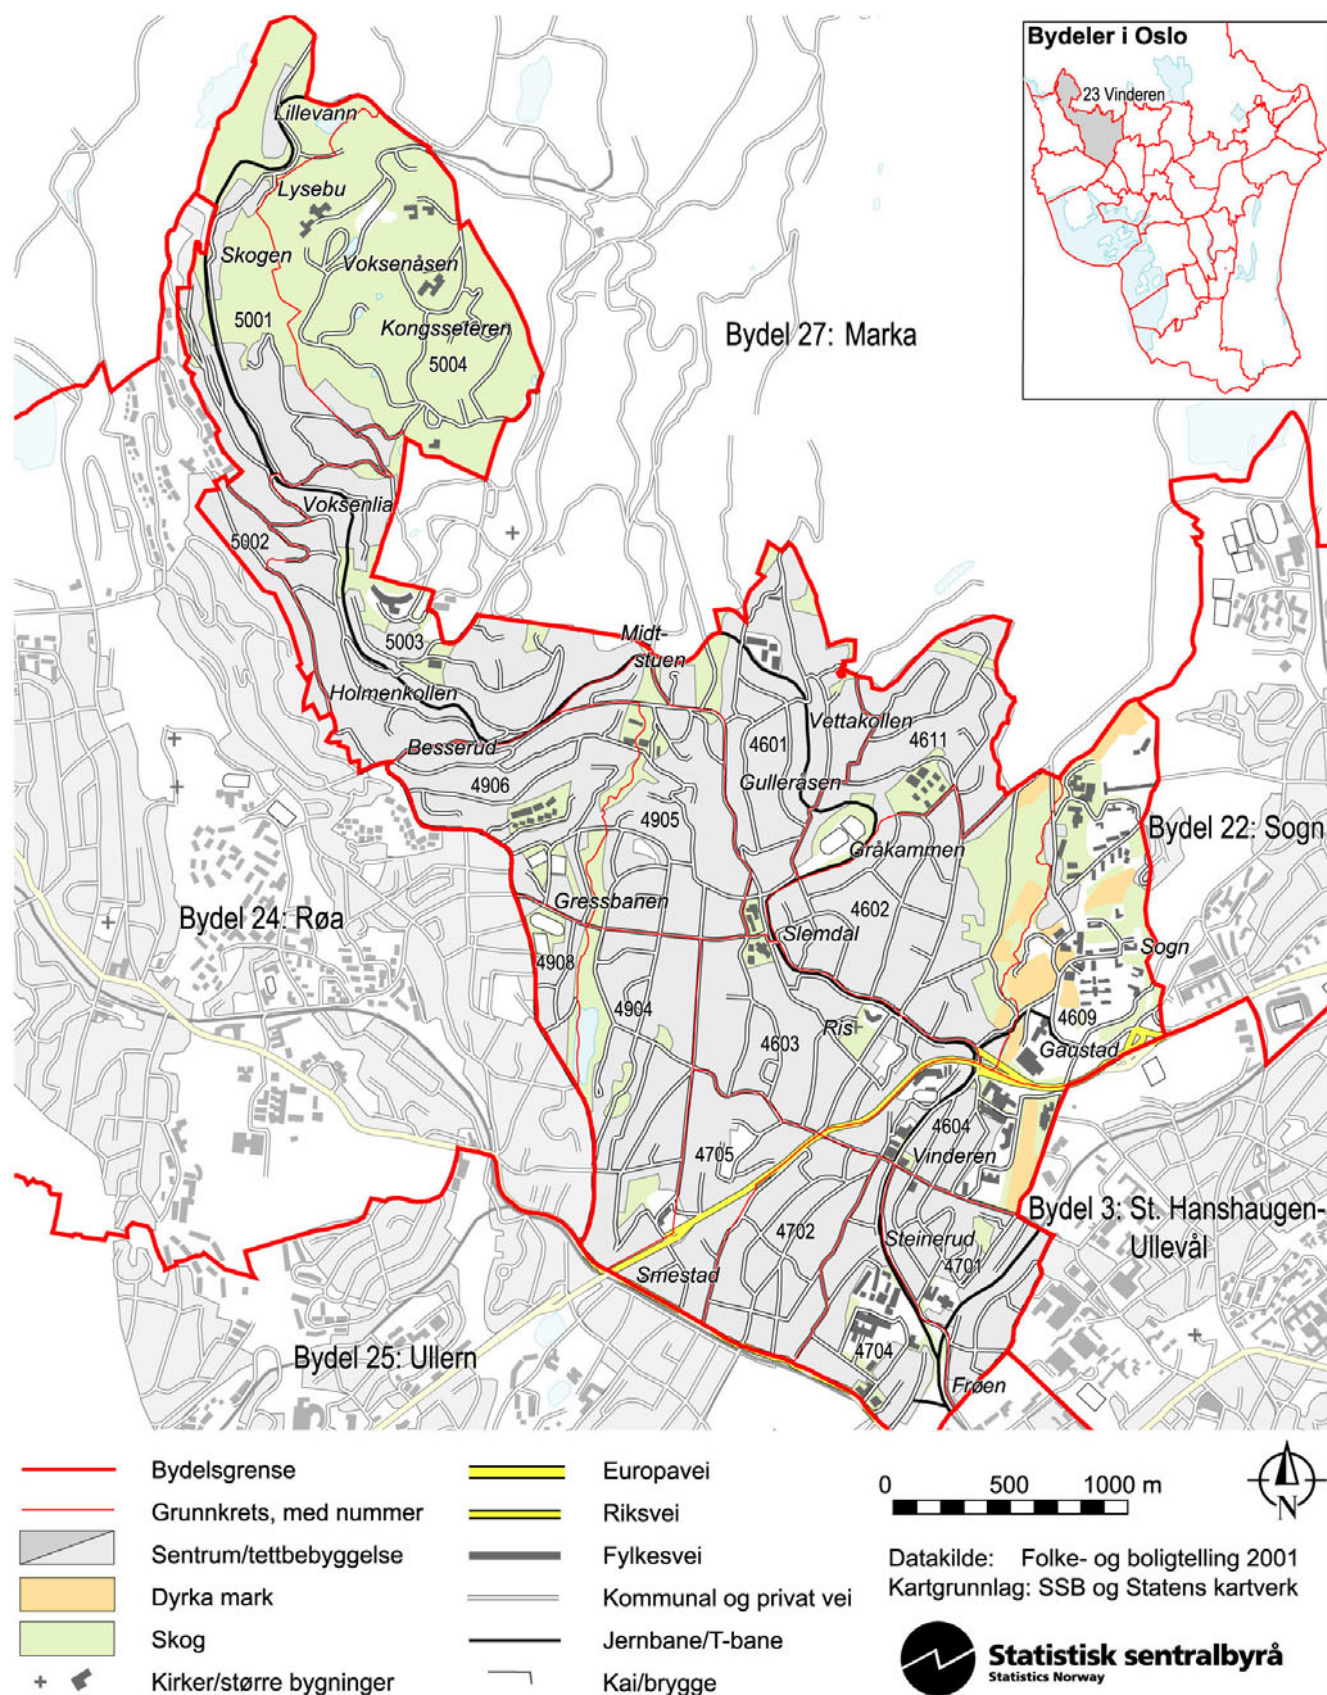

Vinderen, bydel 23 i Oslo kommune – grunnkretser

Kartet viser grunnkrets-, bydels- og tettbebyggelsesgrenser. Grunnkretsnummeret er vist med de fire siste sifrene. Grunnkrets- og bydelsgrensene er à jour per 3. november 2001 og tettbebyggelsesgrensene per 1. januar 2002.

Folkemengde, etter kjønn og alder. Oslo kommune og bydelen. 3. november 2001. Prosent