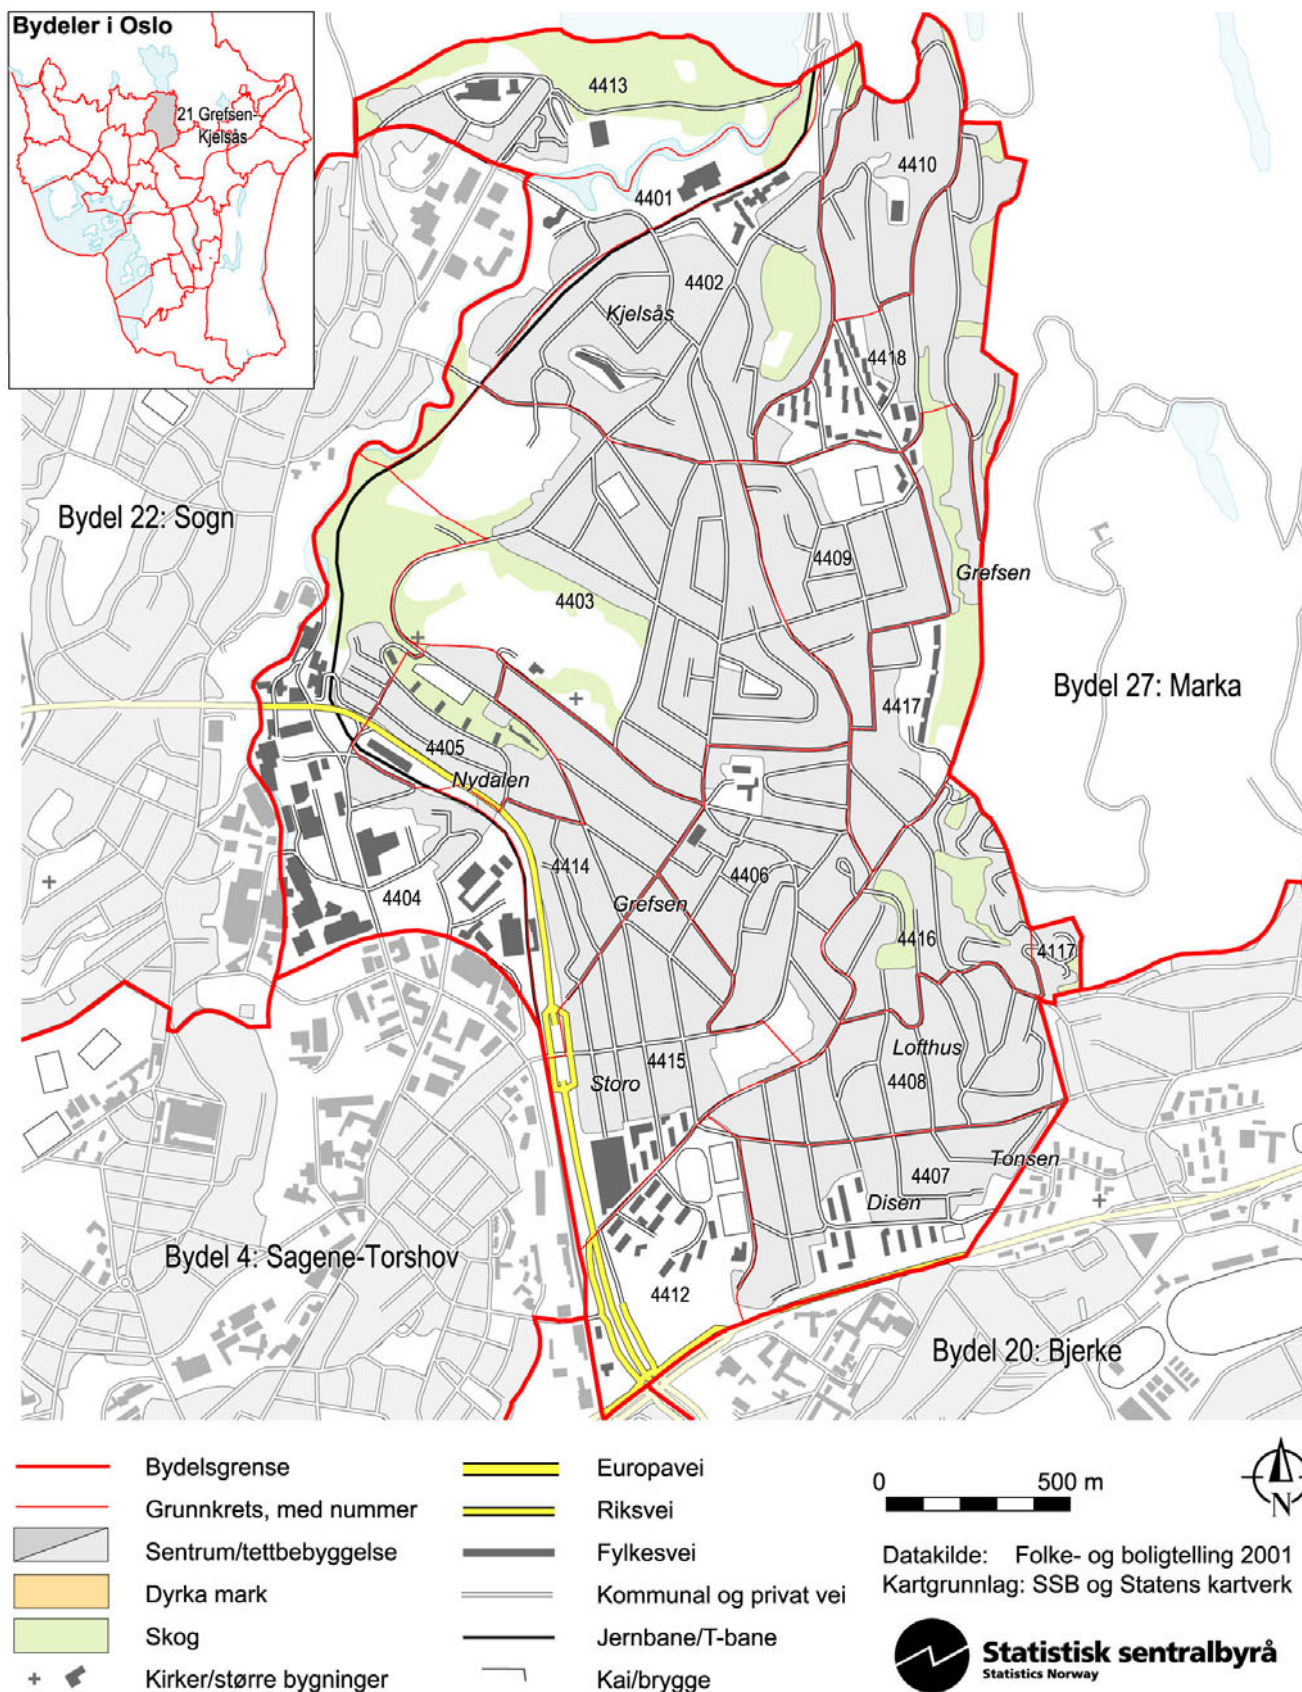

Grefsen-Kjelsås, bydel 21 i Oslo kommune – grunnkretser

Kartet viser grunnkrets-, bydels- og tettbebyggelsesgrenser. Grunnkretsnummeret er vist med de fire siste sifrene. Grunnkrets- og bydelsgrensene er à jour per 3. november 2001 og tettbebyggelsesgrensene per 1. januar 2002.

Folkemengde, etter kjønn og alder. Oslo kommune og bydelen. 3. november 2001. Prosent