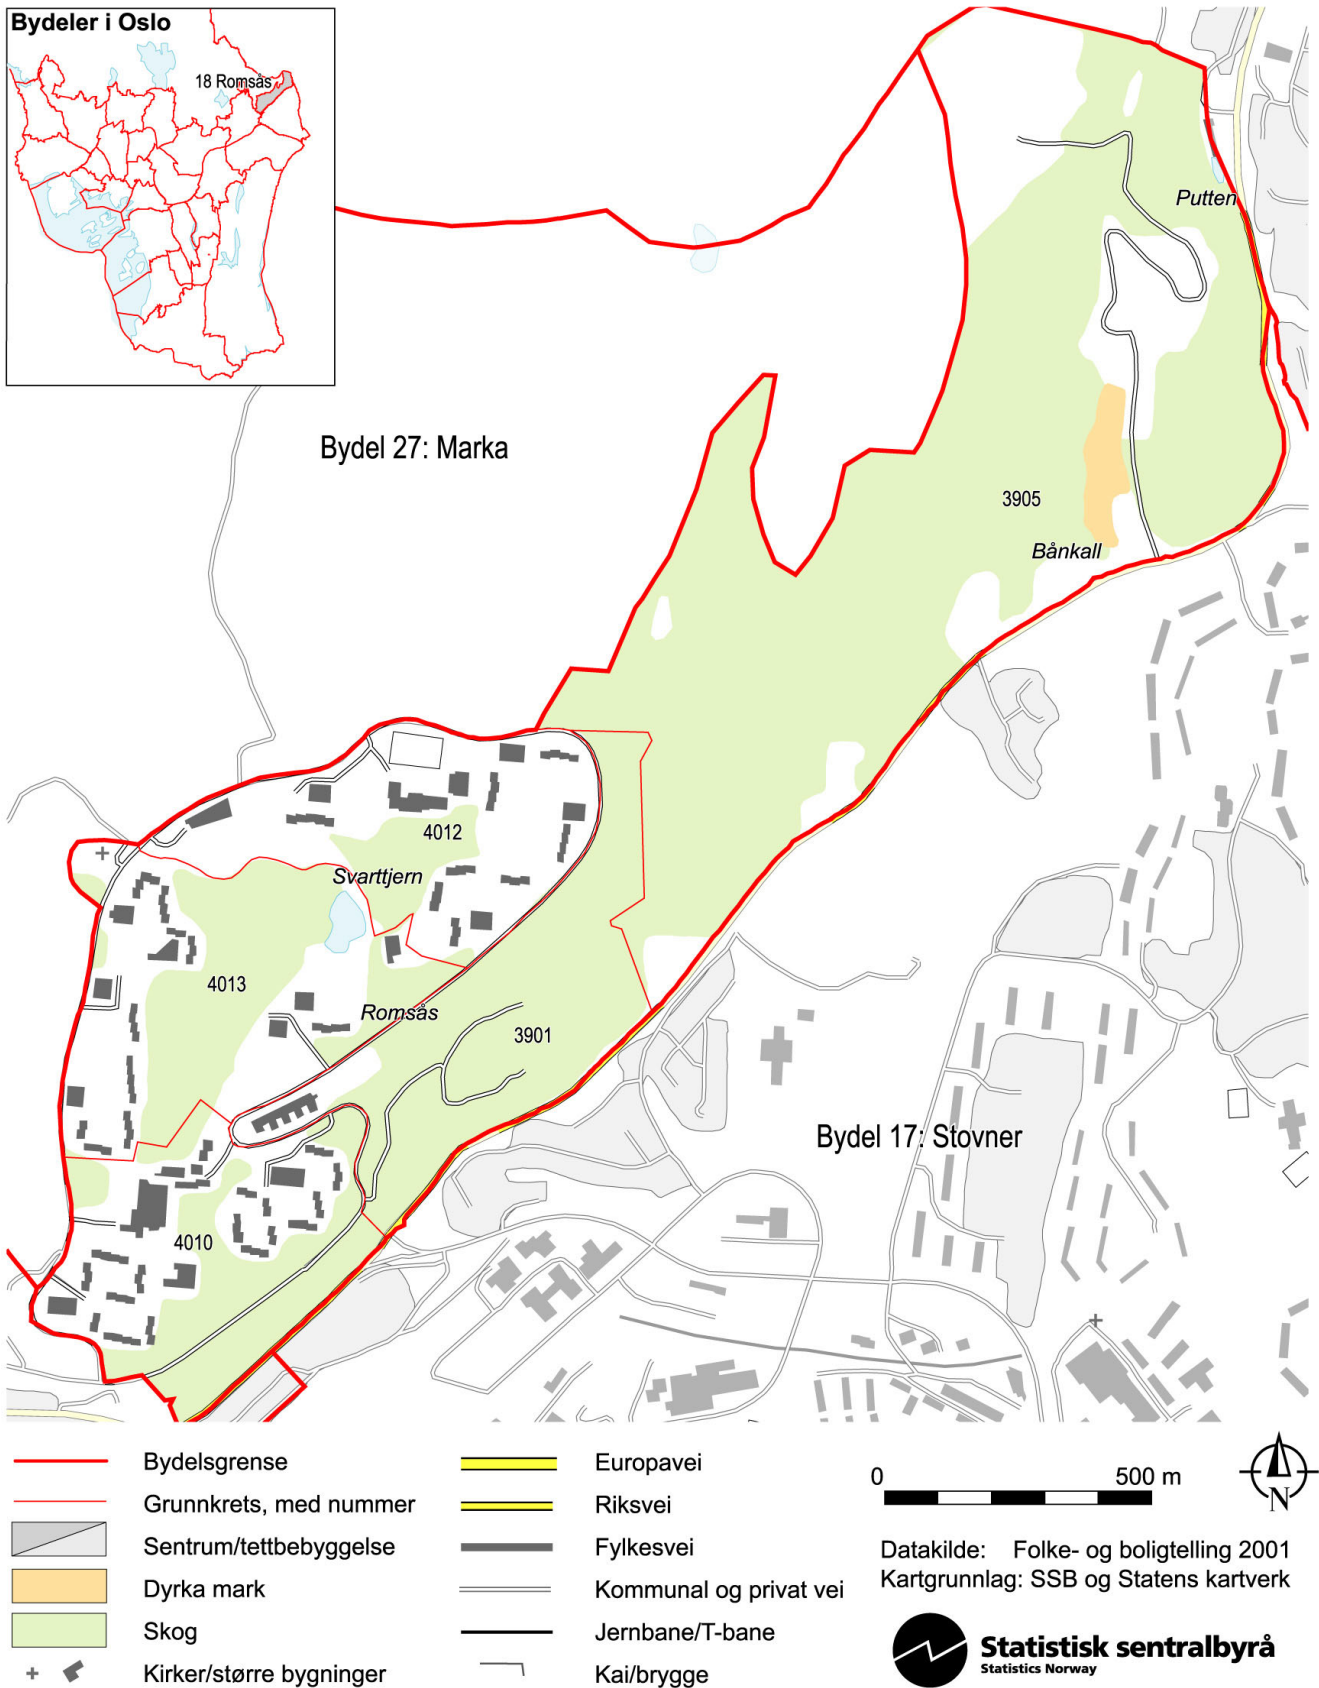

Romsås, bydel 18 i Oslo kommune – grunnkretser

Kartet viser grunnkrets-, bydels- og tettbebyggelsesgrenser. Grunnkretsnummeret er vist med de fire siste sifrene. Grunnkrets- og bydelsgrensene er à jour per 3. november 2001 og tettbebyggelsesgrensene per 1. januar 2002.

Folkemengde, etter kjønn og alder. Oslo kommune og bydelen. 3. november 2001. Prosent