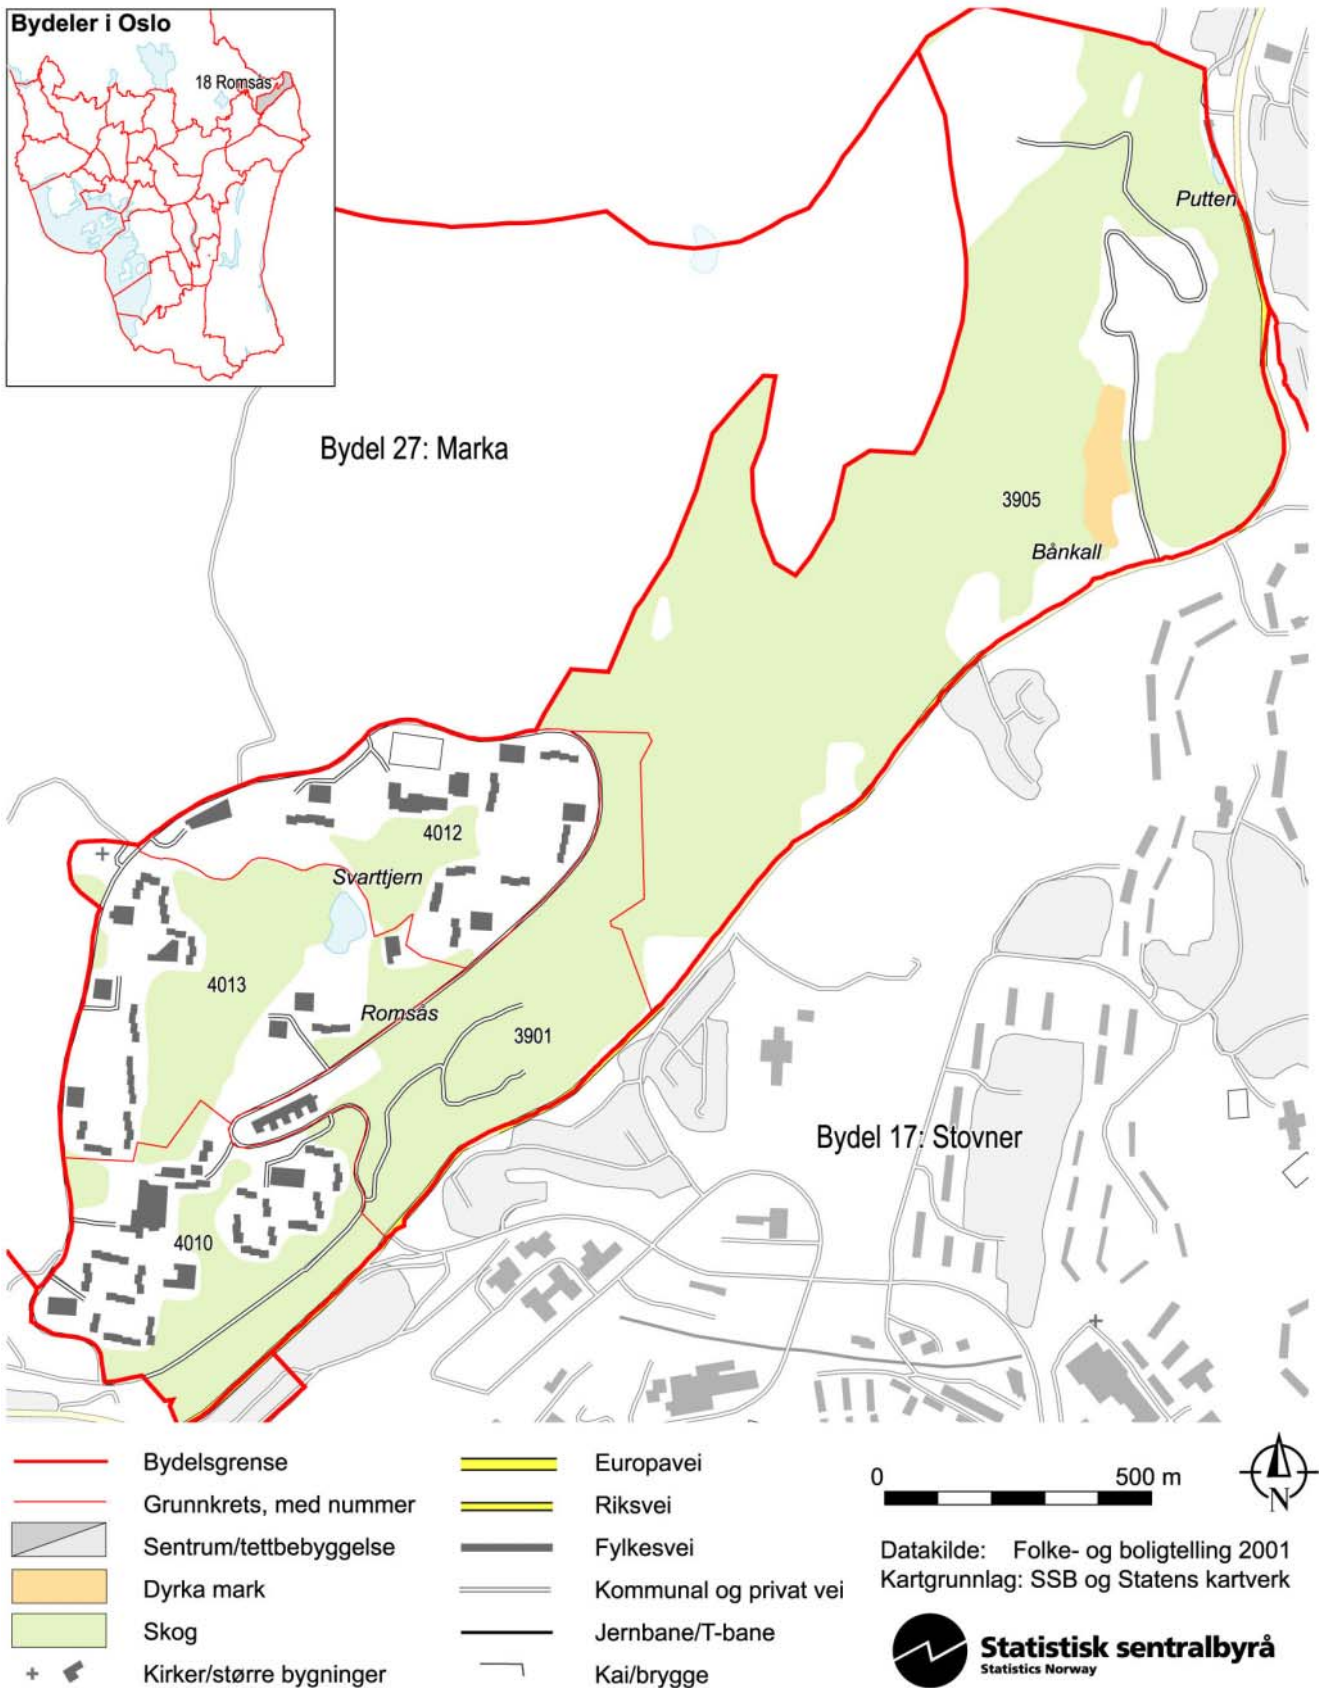

## Romsås, bydel 18 i Oslo kommune – grunnkretser

Kartet viser grunnkrets-, bydels- og tettbebyggelsesgrenser. Grunnkretsnummeret er vist med de fire siste sifrene. Grunnkrets- og bydelsgrensene er à jour per 3. november 2001 og tettbebyggelsesgrensene per 1. januar 2002.

Folkemengde, etter kjønn og alder. Oslo kommune og bydelen. 3. november 2001. Prosent