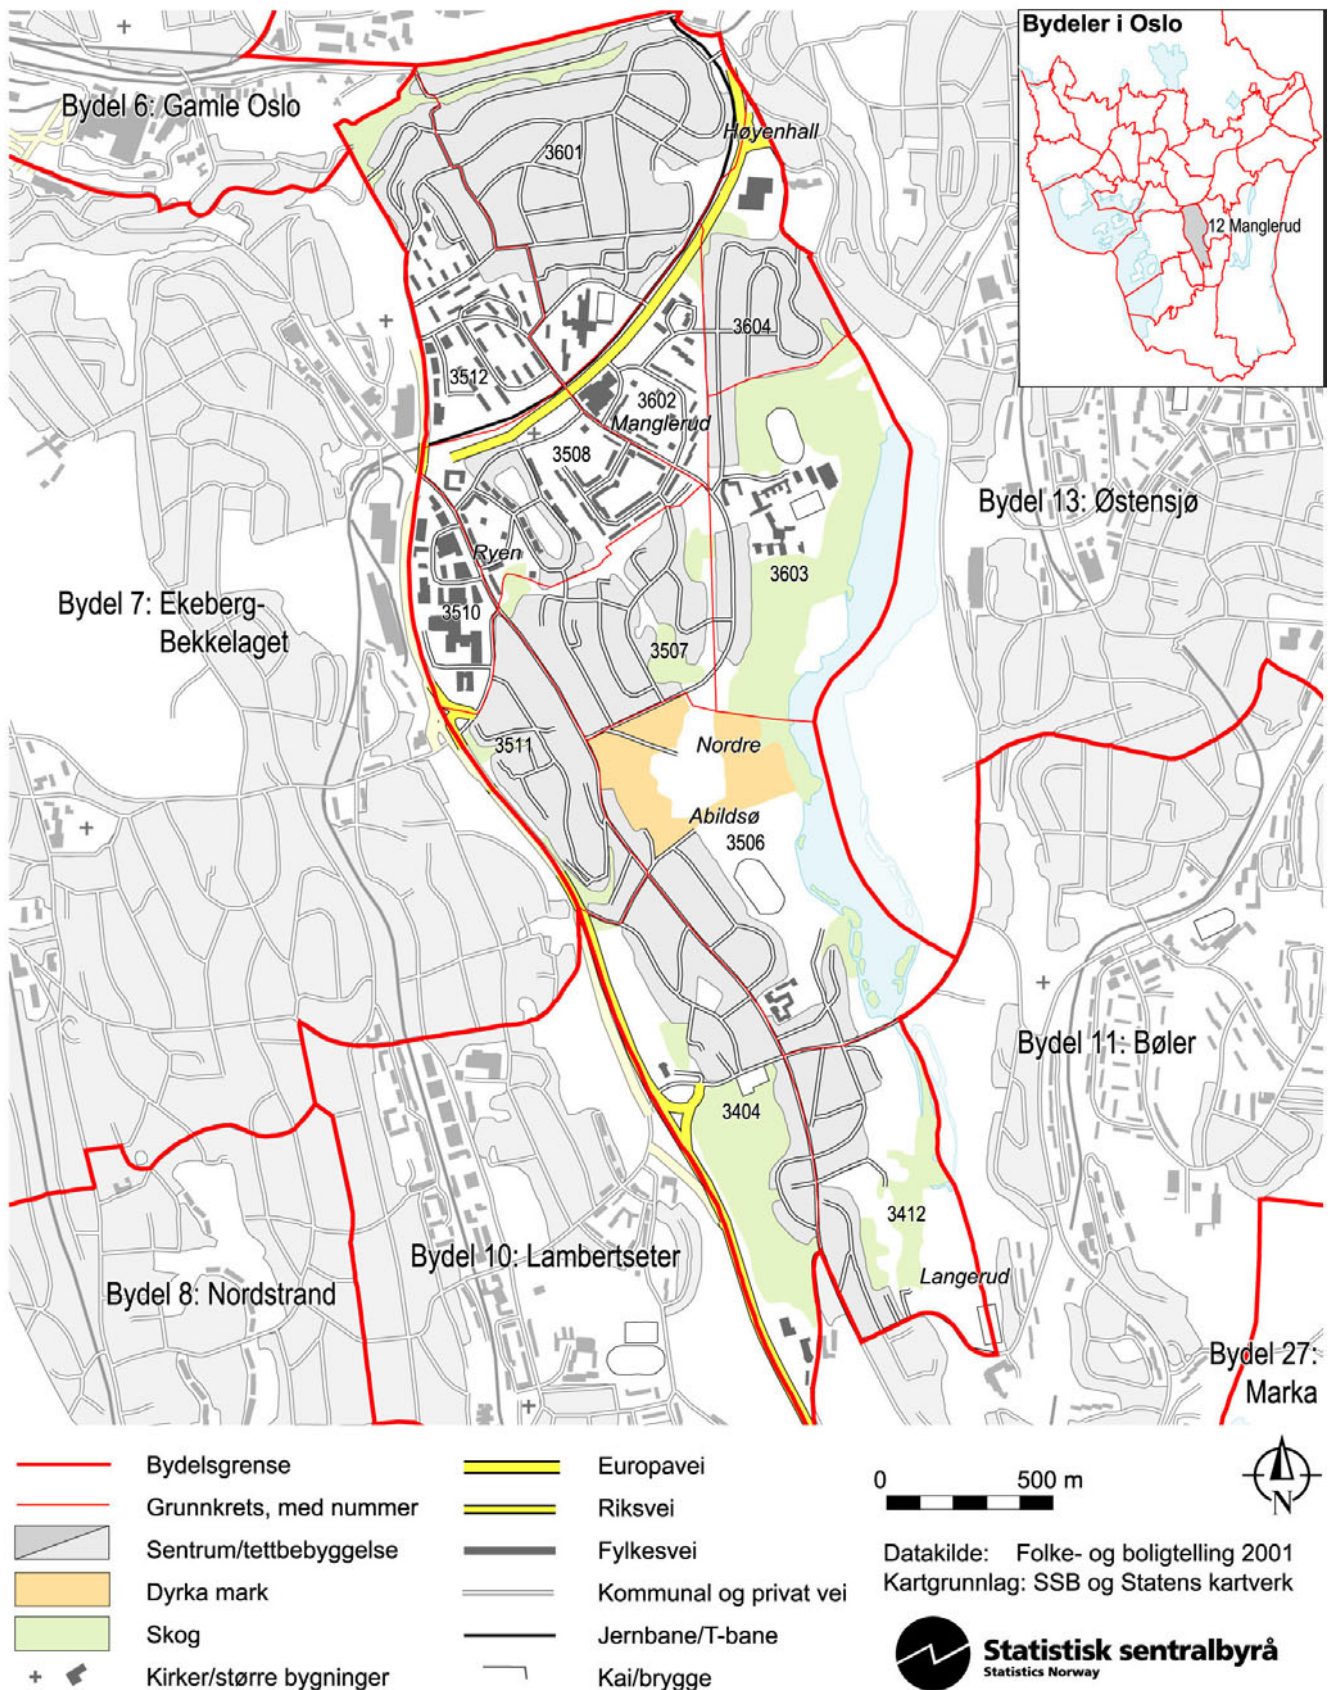

## Manglerud, bydel 12 i Oslo kommune – grunnkretser

Kartet viser grunnkrets-, bydels- og tettbebyggelsesgrenser. Grunnkretsnummeret er vist med de fire siste sifrene. Grunnkrets- og bydelsgrensene er à jour per 3. november 2001 og tettbebyggelsesgrensene per 1. januar 2002.

## Folkemengde, etter kjønn og alder. Oslo kommune og bydelen. 3. november 2001. Prosent