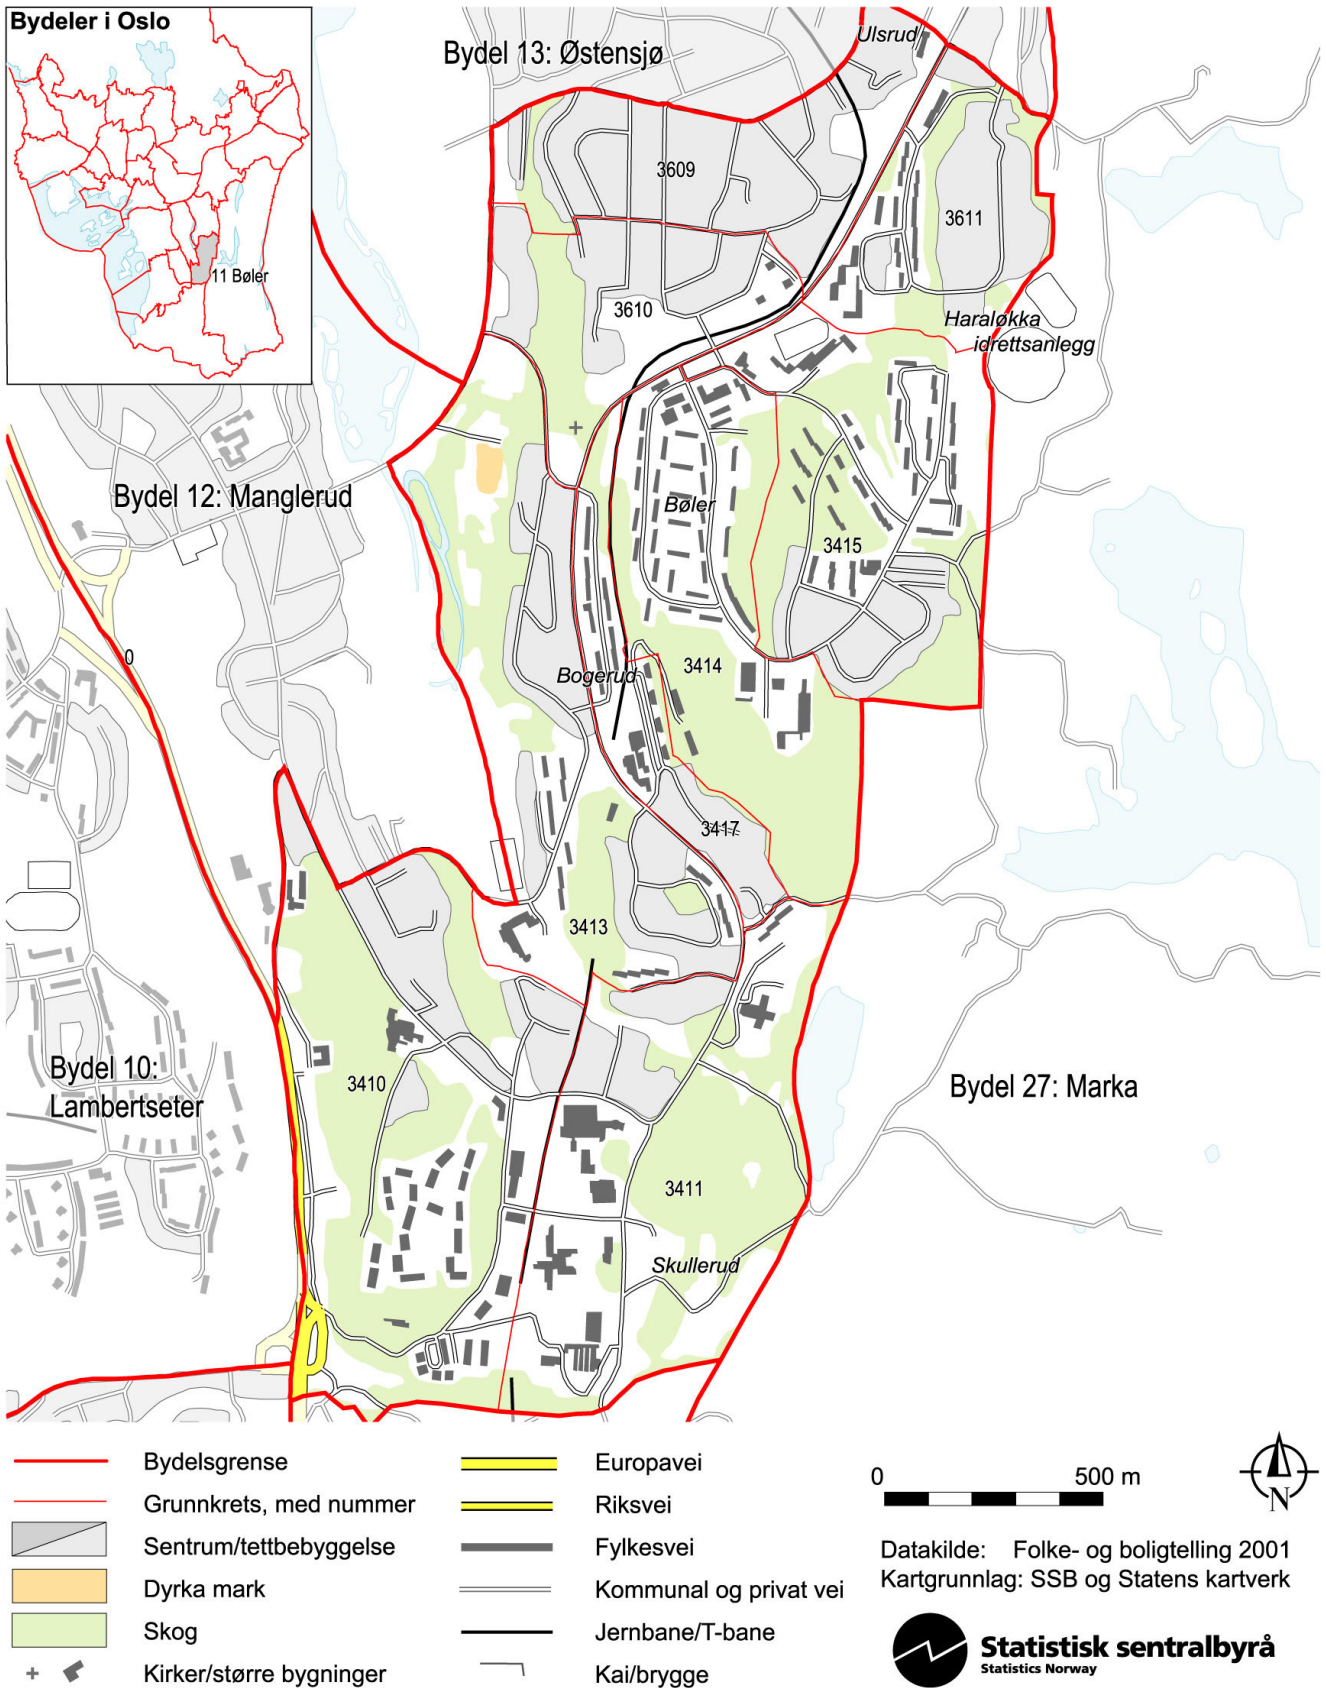

## Bøler, bydel 11 i Oslo kommune – grunnkretser

Kartet viser grunnkrets-, bydels- og tettbebyggelsesgrenser. Grunnkretsnummeret er vist med de fire siste sifrene. Grunnkrets- og bydelsgrensene er à jour per 3. november 2001 og tettbebyggelsesgrensene per 1. januar 2002.

Folkemengde, etter kjønn og alder. Oslo kommune og bydelen. 3. november 2001. Prosent