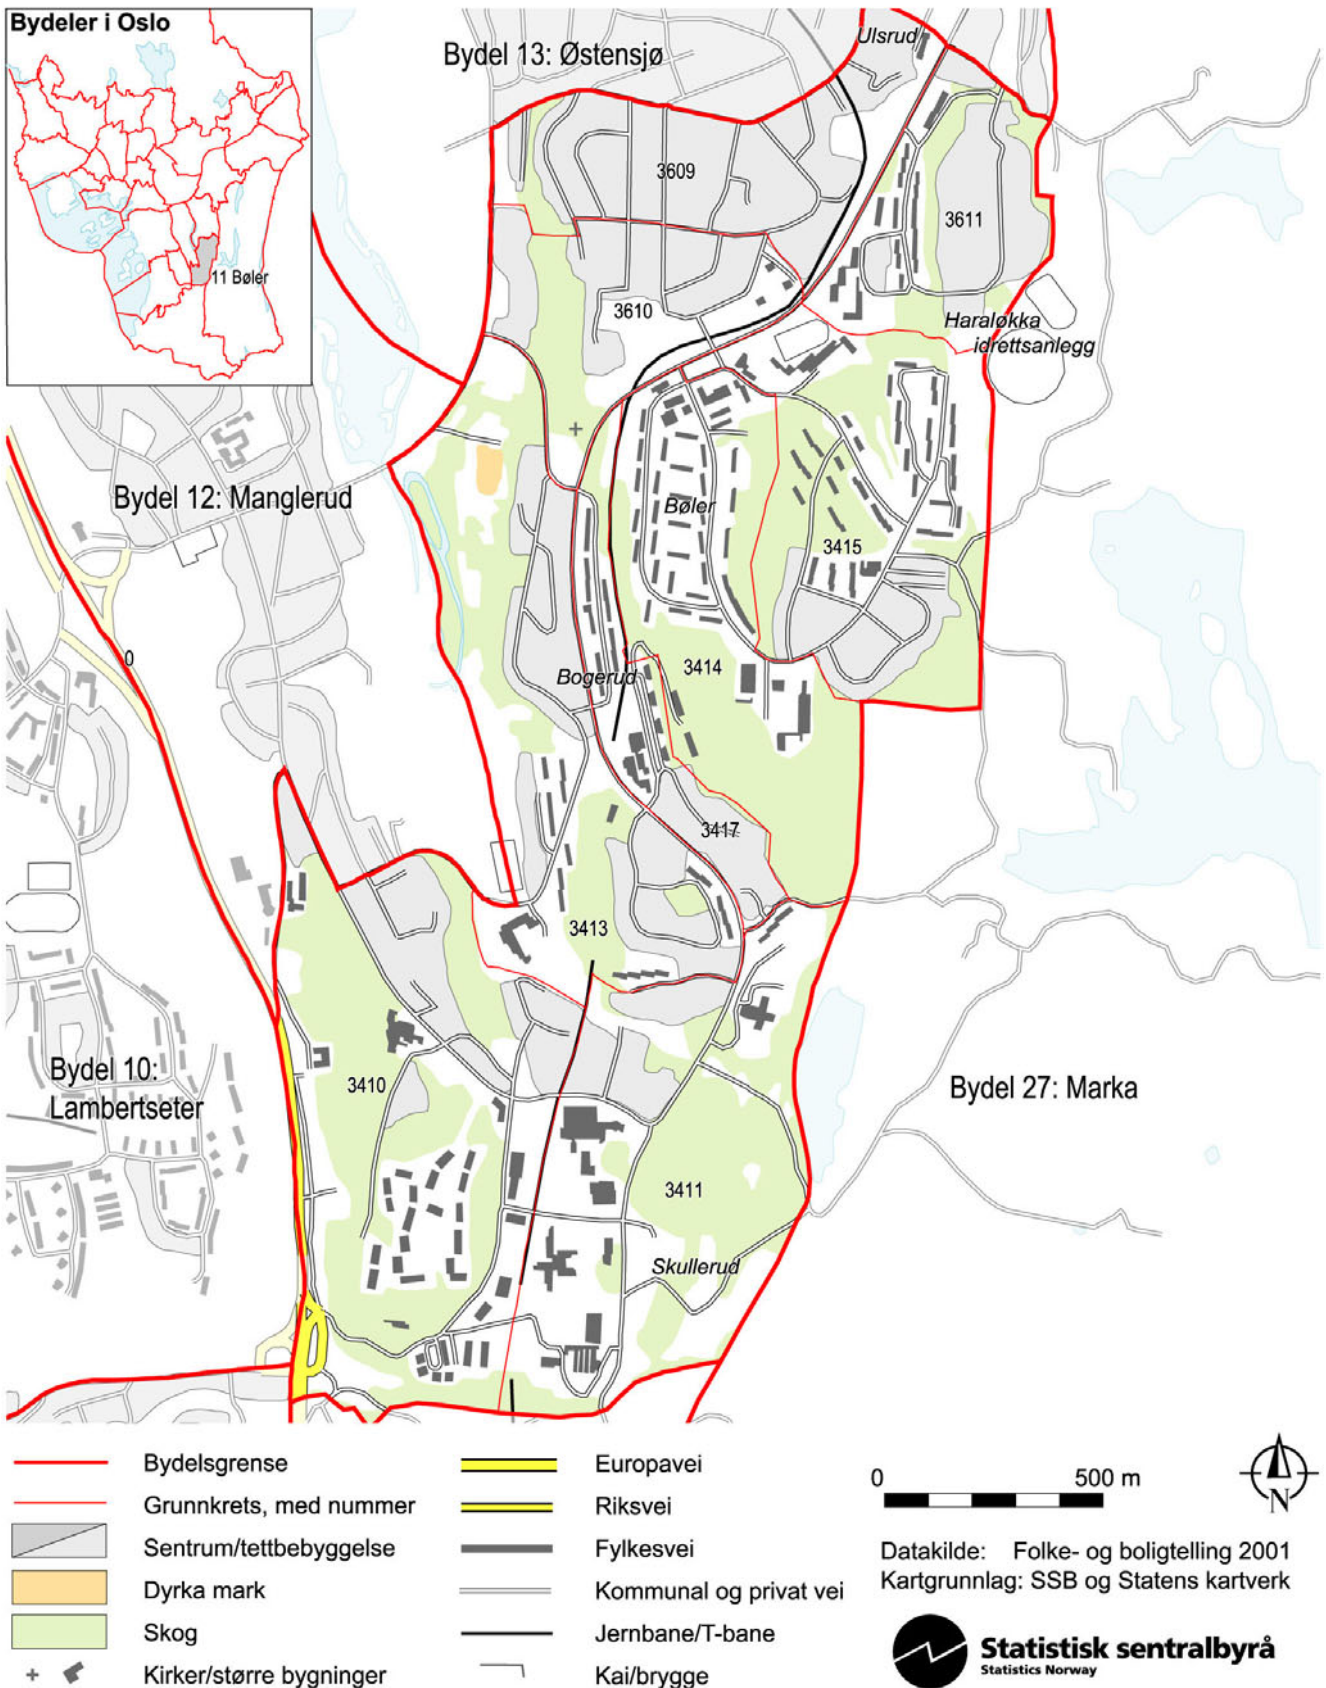

## Bøler, bydel 11 i Oslo kommune – grunnkretser

Kartet viser grunnkrets-, bydels- og tettbebyggelsesgrenser. Grunnkretsnummeret er vist med de fire siste sifrene. Grunnkrets- og bydelsgrensene er à jour per 3. november 2001 og tettbebyggelsesgrensene per 1. januar 2002.

Folkemengde, etter kjønn og alder. Oslo kommune og bydelen. 3. november 2001. Prosent