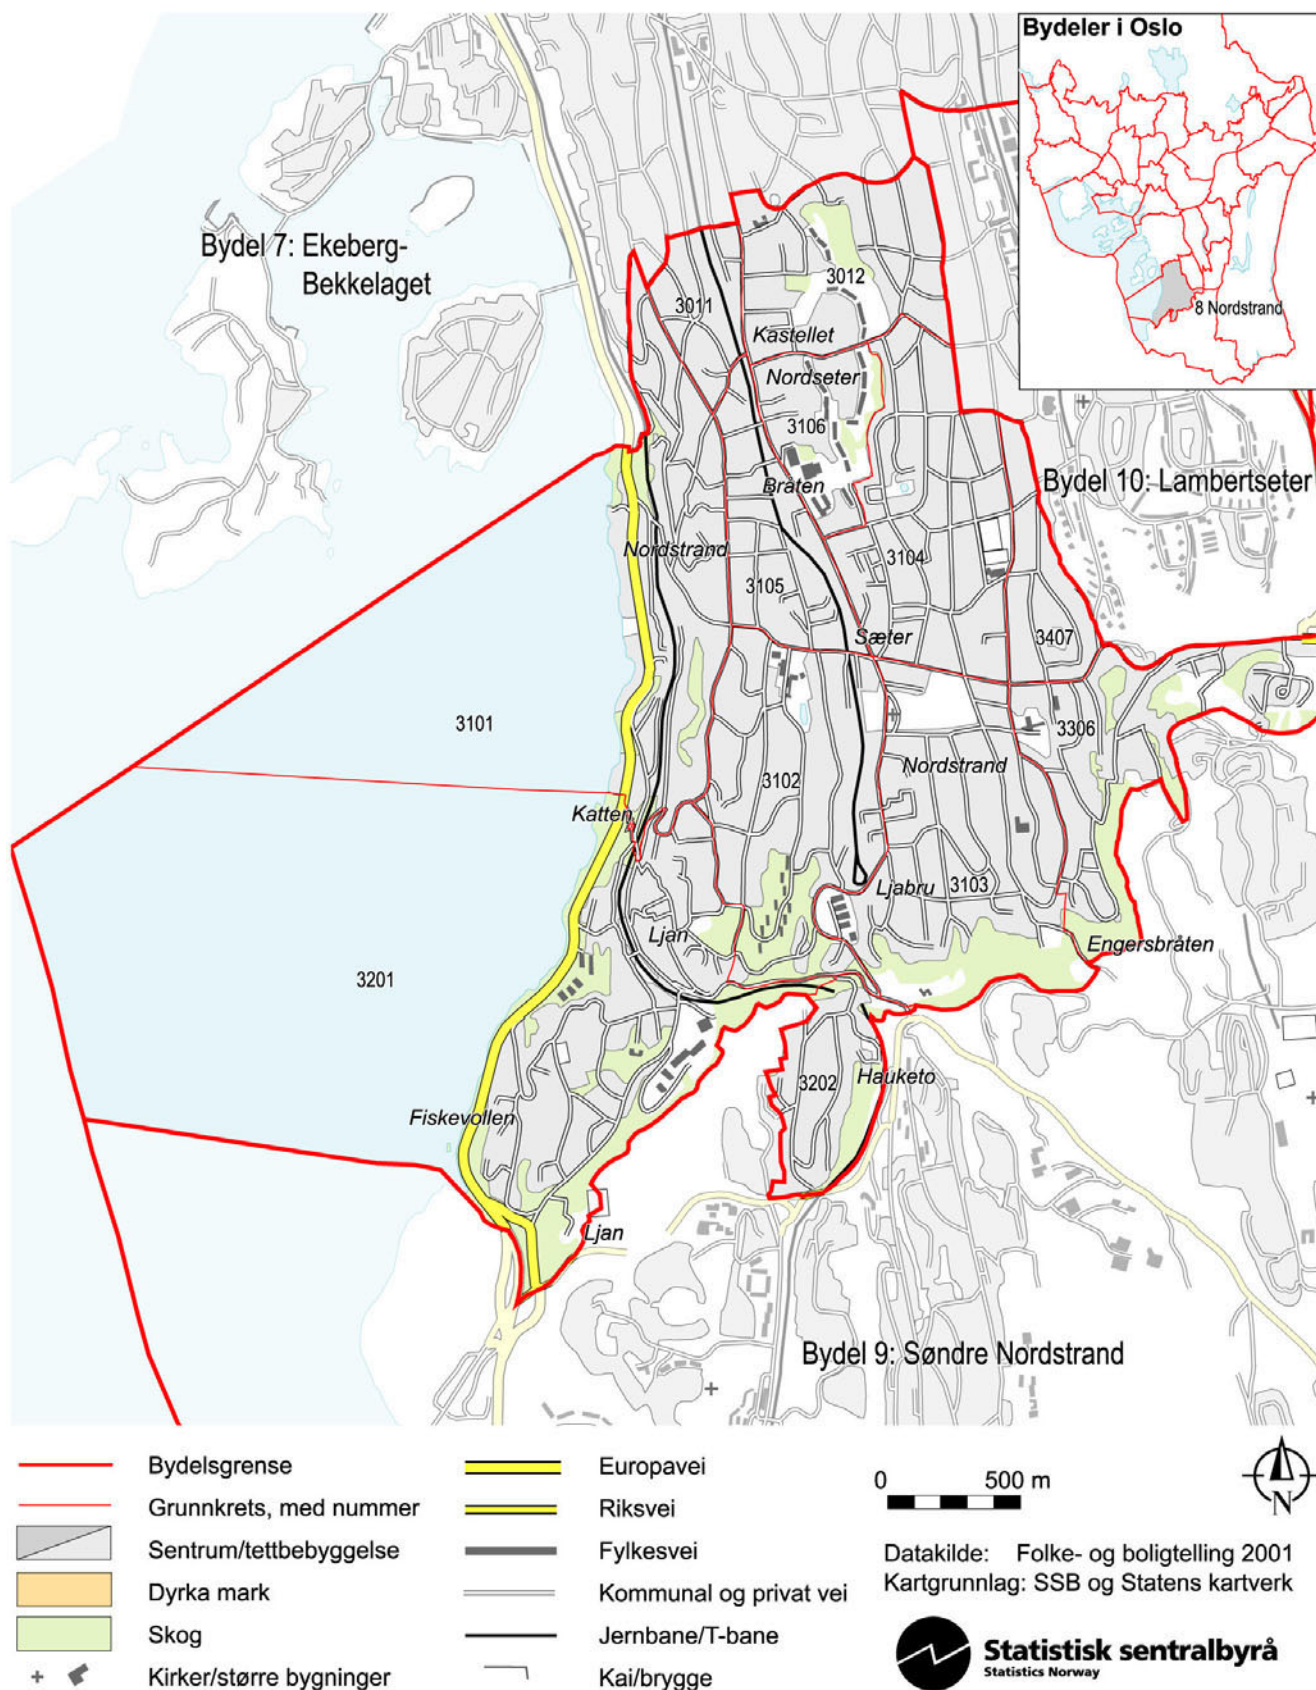

## Nordstrand, bydel 8 i Oslo kommune – grunnkretser

Kartet viser grunnkrets-, bydels- og tettbebyggelsesgrenser. Grunnkretsnummeret er vist med de fire siste sifrene. Grunnkrets- og bydelsgrensene er à jour per 3. november 2001 og tettbebyggelsesgrensene per 1. januar 2002.

Folkemengde, etter kjønn og alder. Oslo kommune og bydelen. 3. november 2001. Prosent