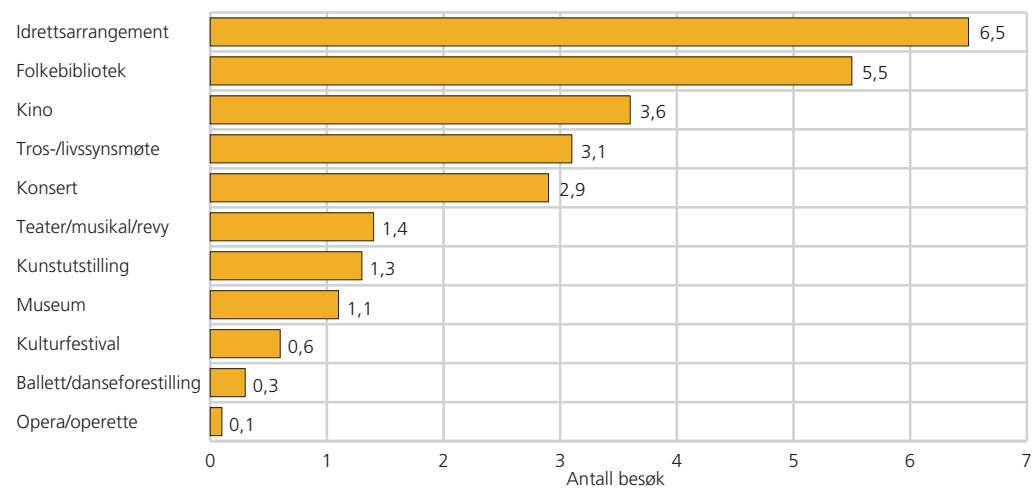

Figur 1. **Andel som har benyttet ulike kulturtilbud siste 12 måneder. 2008. Prosent**Figur 2. **Gjennomsnittlig antall besøk på ulike kulturtilbud siste 12 måneder. 2008**

Figur 3. **Fordeling av gjennomsnittlig antall besøk på ulike kulturtilbud siste 12 måneder. 2008.**
Prosent

Vi går i gjennomsnitt 25,8 ganger på kulturtilbud i løpet av året, medregnet kulturtilbudene som er tatt med i figuren over. Av dette representerer idrettsarrangement 25 prosent, som tilsvarer 6,5 besøk. 21 prosent, eller 5,5 besøk går med til folkebibliotekene. 14 prosent går med til kinoene, som utgjør 3,6 besøk i gjennomsnitt. Deltaking på tros- og livssynsmøter representerer 12 prosent av kulturaktivitetene, som i gjennomsnitt er 3,1 møter per år.

Konsert utgjør 11 prosent av kulturbesøkene. Dette tilsvarer 2,9 konsertbesøk i året. Kunstutstillinger står for 6 prosent av kulturbesøkene, mens teater/musikal/revy står for 5 prosent og museer står for 4 prosent. Ballett-/danseforestillinger står for 1 prosent av kulturbesøkene, mens opera/operette står for 0,4 prosent av kulturbesøkene.