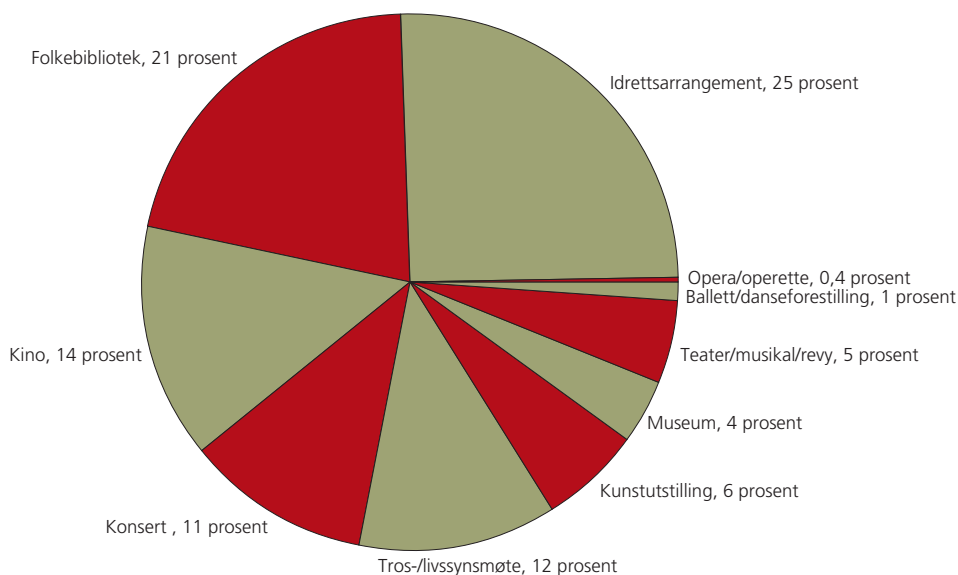

Figur 1. **Andel som har benyttet ulike kulturtilbud siste 12 måneder. 2008. Prosent**Figur 2. **Gjennomsnittlig antall besøk på ulike kulturtilbud siste 12 måneder. 2008**

Figur 3. **Fordeling av gjennomsnittlig antall besøk på ulike kulturtilbud siste 12 måneder. 2008.**
Prosent

Vi går i gjennomsnitt 25,8 ganger på kulturtilbud i løpet av året, medregnet kulturtilbudene som er tatt med i figuren over. Av dette representerer idrettsarrangement 25 prosent, som tilsvarer 6,5 besøk. 21 prosent, eller 5,5 besøk går med til folkebibliotekene. 14 prosent går med til kinoene, som utgjør 3,6 besøk i gjennomsnitt. Deltaking på tros- og livssynsmøter representerer 12 prosent av kulturaktivitetene, som i gjennomsnitt er 3,1 møter per år.

Konsert utgjør 11 prosent av kulturbesøkene. Dette tilsvarer 2,9 konsertbesøk i året. Kunstutstillinger står for 6 prosent av kulturbesøkene, mens teater/musikal/revy står for 5 prosent og museer står for 4 prosent. Ballett-/danseforestillinger står for 1 prosent av kulturbesøkene, mens opera/operette står for 0,4 prosent av kulturbesøkene.