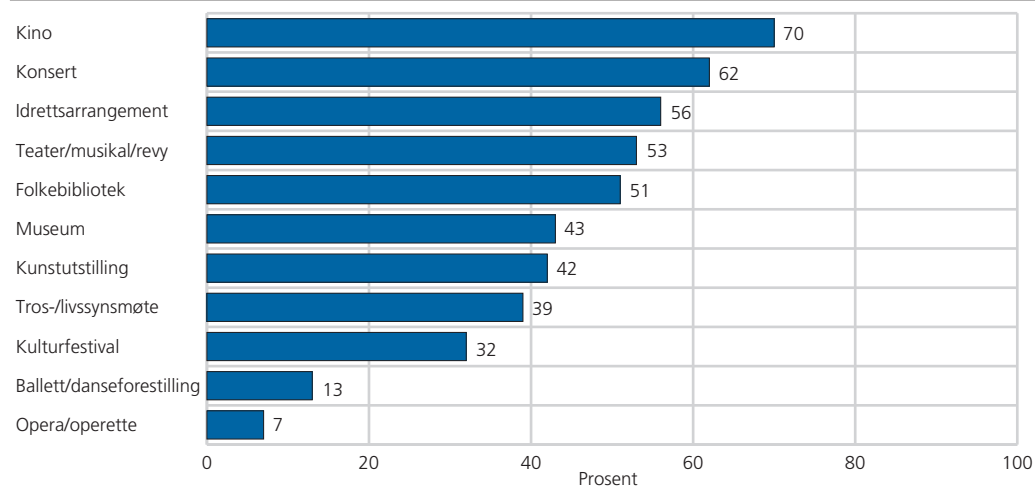

Figur 1. **Andel som har benyttet ulike kulturtilbud siste 12 måneder. 2008. Prosent**Figur 2. **Gjennomsnittlig antall besøk på ulike kulturtilbud siste 12 måneder. 2008**

Figur 3. **Fordeling av gjennomsnittlig antall besøk på ulike kulturtilbud siste 12 måneder. 2008.**
Prosent

Vi går i gjennomsnitt 25,8 ganger på kulturtilbud i løpet av året, medregnet kulturtilbudene som er tatt med i figuren over. Av dette representerer idrettsarrangement 25 prosent, som tilsvarer 6,5 besøk. 21 prosent, eller 5,5 besøk går med til folkebibliotekene. 14 prosent går med til kinoene, som utgjør 3,6 besøk i gjennomsnitt. Deltaking på tros- og livssynsmøter representerer 12 prosent av kulturaktivitetene, som i gjennomsnitt er 3,1 møter per år.

Konsert utgjør 11 prosent av kulturbesøkene. Dette tilsvarer 2,9 konsertbesøk i året. Kunstutstillinger står for 6 prosent av kulturbesøkene, mens teater/musikal/revy står for 5 prosent og museer står for 4 prosent. Ballett-/danseforestillinger står for 1 prosent av kulturbesøkene, mens opera/operette står for 0,4 prosent av kulturbesøkene.