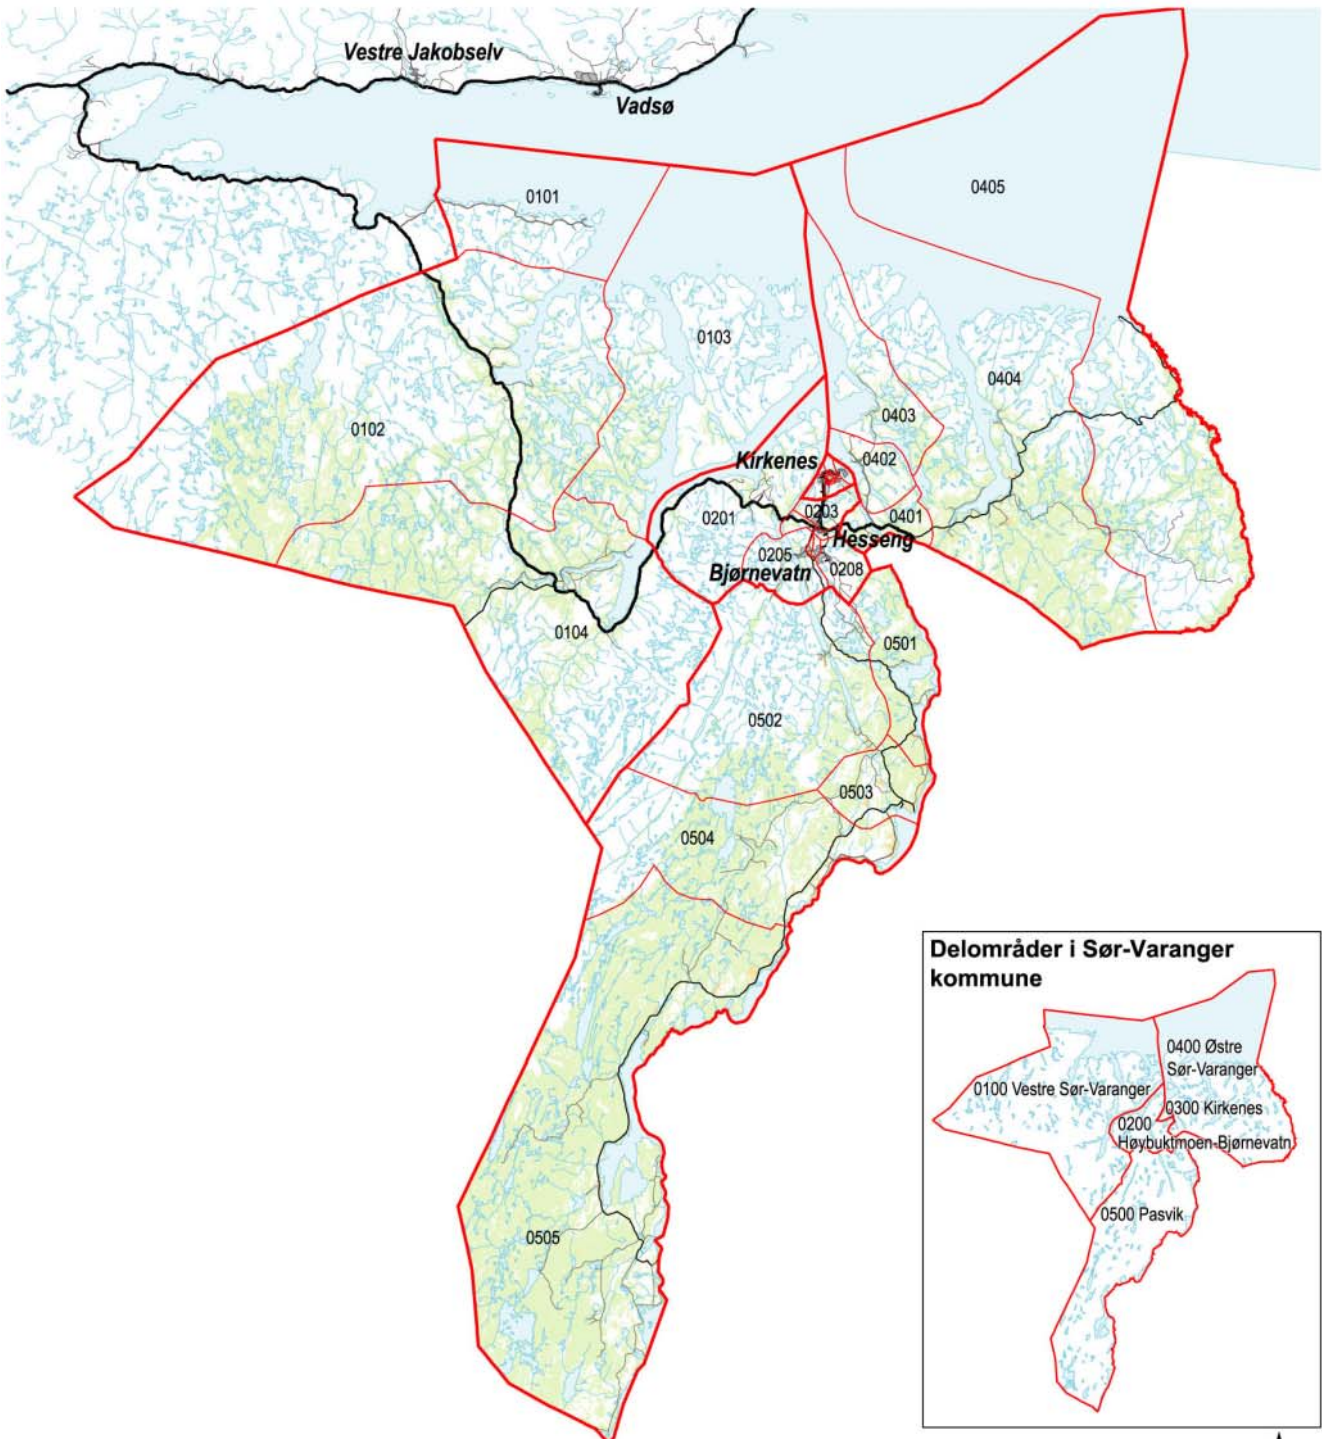

2030 Sør-Varanger kommune - grunnkretser, delområder og tettsteder

Kartet viser grunnkretser, delområder og tettsteder. Grunnkrets- og delområdenummeret er vist med de fire siste sifrene. Flere detaljer for utvalgte grunnkretser er vist på eget kart. Grunnkrets- og delområdegrensene er å jour per 3. november 2001, og tettsteds grensene er per 1. januar 2002.

	Delområde		Europavei
	Grunnkrets, med nummer		Riksvei
	Tettsted, med navn		Fylkesvei
	Dyrka mark		Kommunal og privat vei
	Skog		Jernbane

0 5 10 15 20 25 km

Datakilde: Folke- og boligtelling 2001
Kartgrunnlag: SSB og Statens kartverk

2030 Sør-Varanger kommune - grunnkretser og tettsteder - mer detaljer

Kartet viser mer detaljer for noen grunnkretser og tettsteder i deler av kommunen.

Grunnkrets- og delområdegrensene er à jour per 3. november 2001, og tettstedsgrensene er per 1. januar 2002.

	Delområde		Europavei
	Grunnkrets, med nummer		Riksvei
	Tettsted, med navn		Fylkesvei
	Dyrka mark		Kommunal og privat vei
	Skog		Jernbane

0 1 2 km

Datakilde: Folke- og bolig telling 2001
Kartgrunnlag: SSB og Statens kartverk