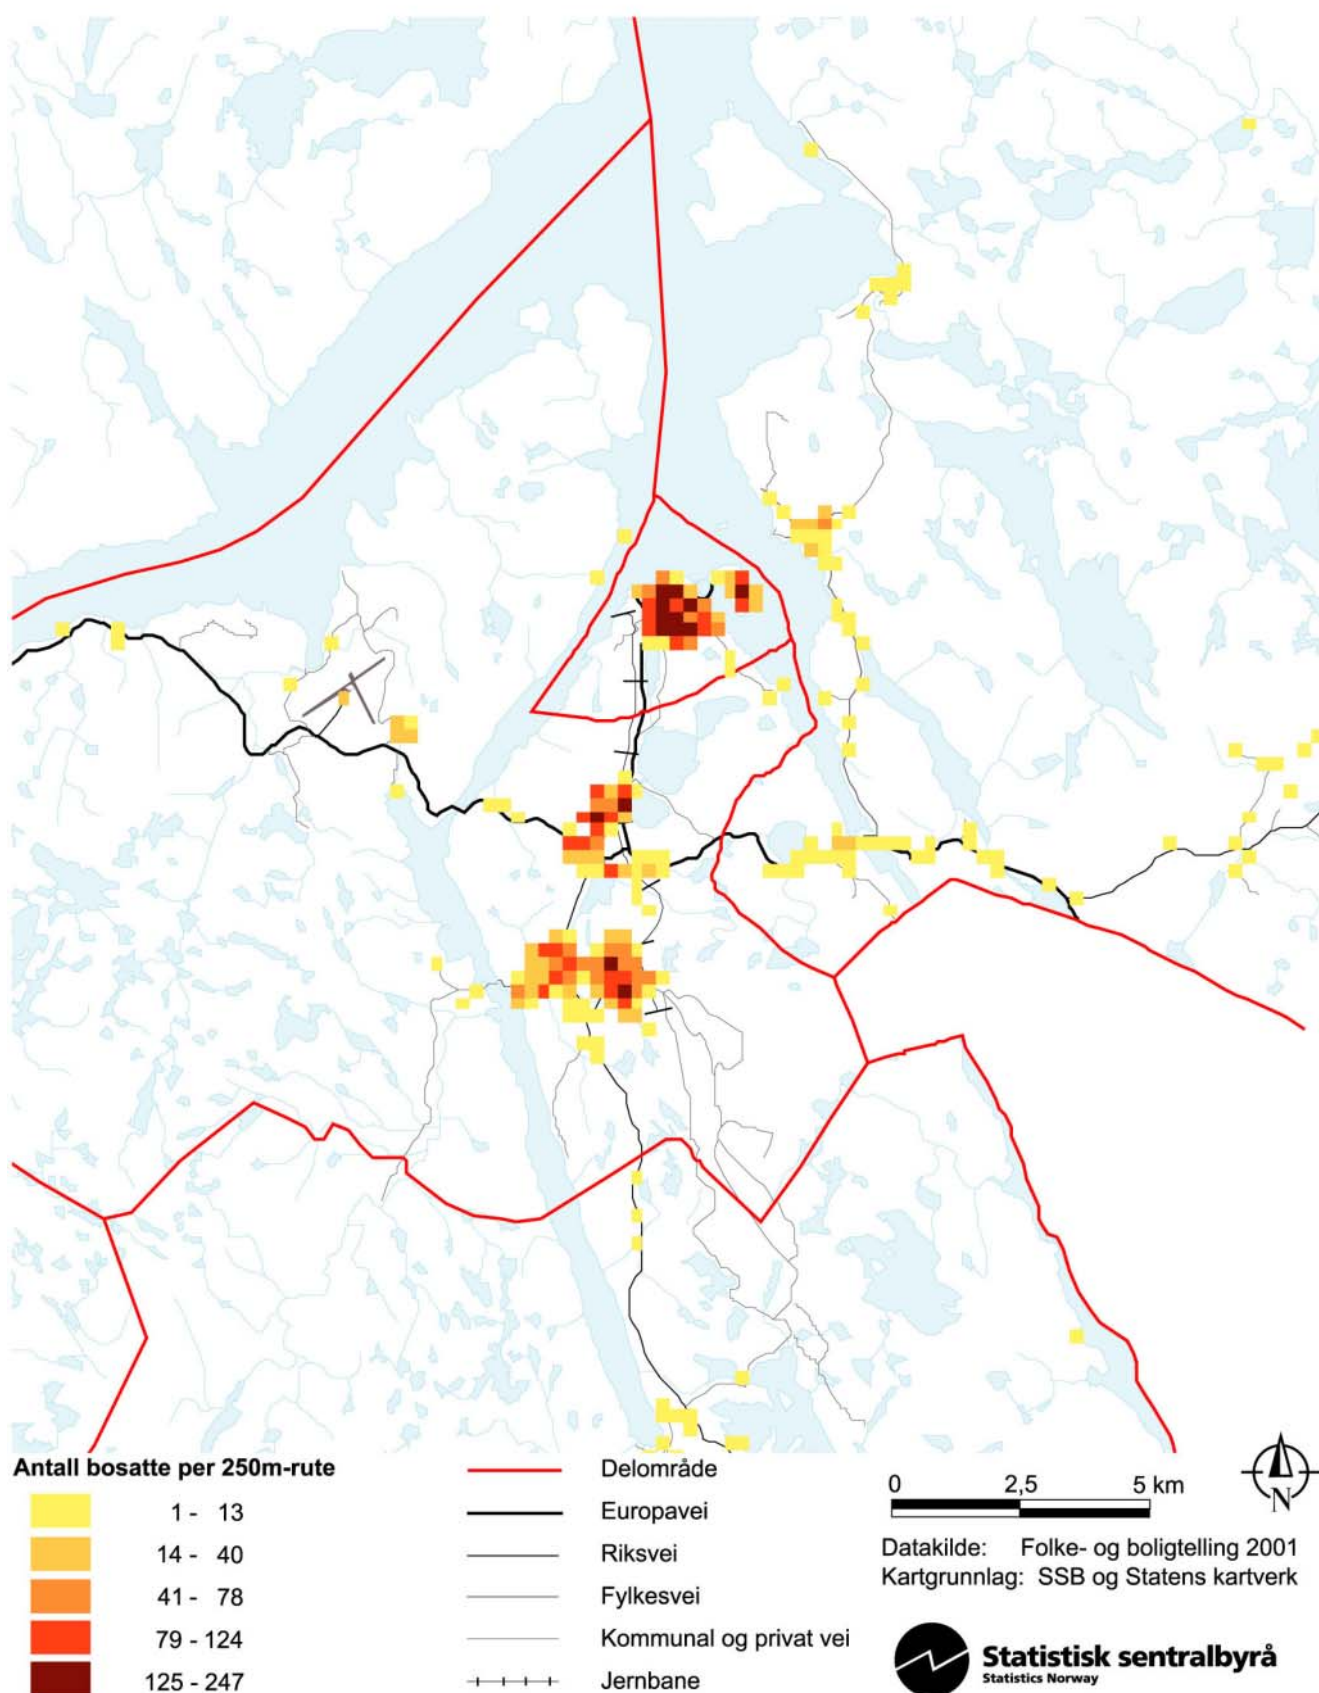

2030 Sør-Varanger kommune - grunnkretser, delområder og tettsteder

Kartet viser grunnkretser, delområder og tettsteder. Grunnkrets- og delområdenummeret er vist med de fire siste sifrene. Flere detaljer for utvalgte grunnkretser er vist på eget kart. Grunnkrets- og delområdegrensene er å jour per 3. november 2001, og tettsteds grensene er per 1. januar 2002.

2030 Sør-Varanger kommune - grunnkretser og tettsteder - mer detaljer

Kartet viser mer detaljer for noen grunnkretser og tettsteder i deler av kommunen.

Grunnkrets- og delområdegrensene er à jour per 3. november 2001, og tettstedsgrensene er per 1. januar 2002.

Statistisk sentralbyrå
Statistics Norway

2030 Sør-Varanger kommune - bosettingsmønster

Antall bosatte per rute 250 m x 250 m. Ikke fargelagte ruter/områder er uten bosetting. Flere detaljer for deler av kommunen er vist på eget kart. Befolkningsdata per 1. januar 2002.

2030 Sør-Varanger kommune - bosettingsmønster for del av kommunen

Antall bosatte per rute 250 m x 250 m. Ikke fargelagte ruter/områder er uten bosetting. Befolkningsdata per 1. januar 2002.

Folkemengde, etter kjønn og alder. Hele landet og kommunen. 3. november 2001. Prosent