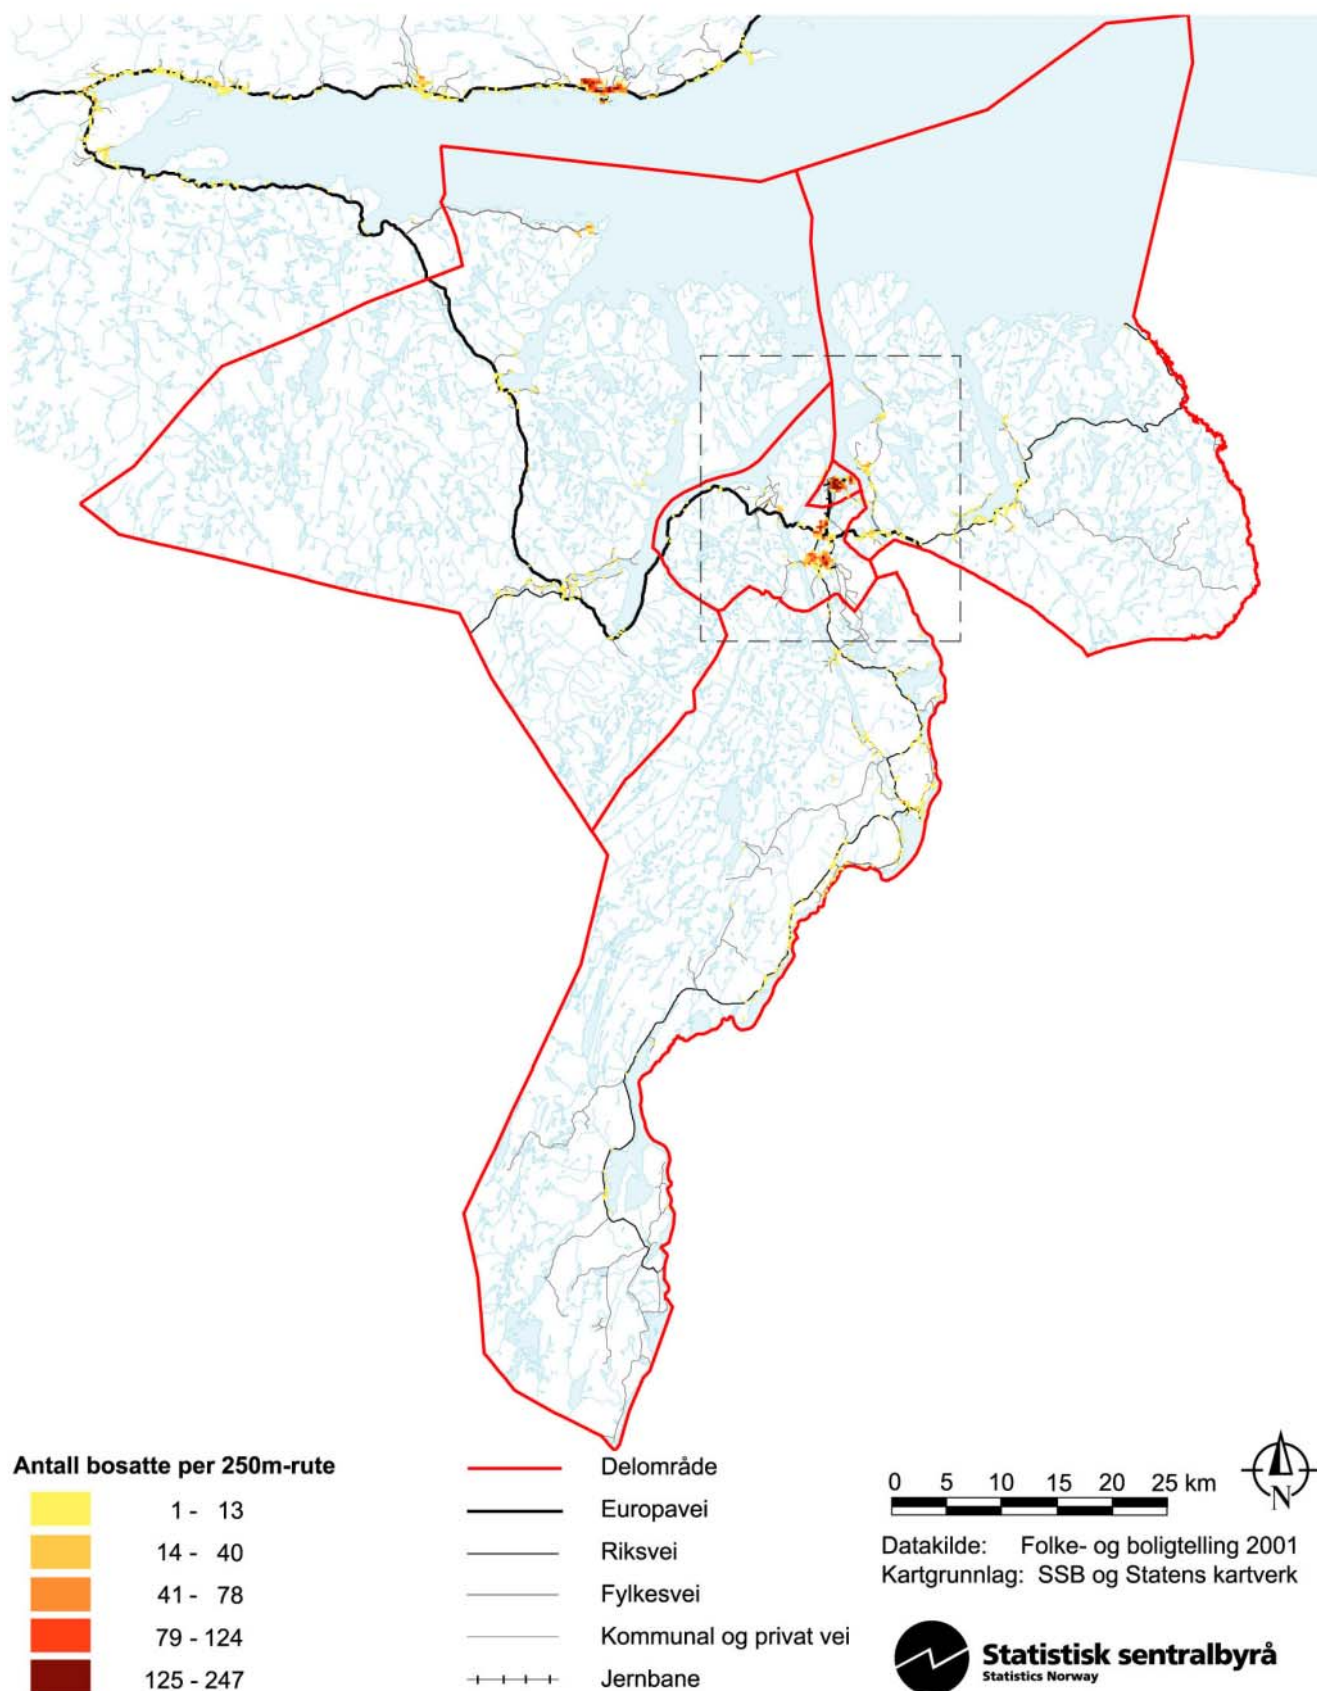

2030 Sør-Varanger kommune - grunnkretser, delområder og tettsteder

Kartet viser grunnkretser, delområder og tettsteder. Grunnkrets- og delområdenummeret er vist med de fire siste sifrene. Flere detaljer for utvalgte grunnkretser er vist på eget kart. Grunnkrets- og delområdegrensene er å jour per 3. november 2001, og tettsteds grensene er per 1. januar 2002.

2030 Sør-Varanger kommune - grunnkretser og tettsteder - mer detaljer

Kartet viser mer detaljer for noen grunnkretser og tettsteder i deler av kommunen.

Grunnkrets- og delområdegrensene er à jour per 3. november 2001, og tettstedsgrensene er per 1. januar 2002.

	Delområde		Europavei
	Grunnkrets, med nummer		Riksvei
	Tettsted, med navn		Fylkesvei
	Dyrka mark		Kommunal og privat vei
	Skog		Jernbane

0 1 2 km

Datakilde: Folke- og bolig telling 2001
Kartgrunnlag: SSB og Statens kartverk

Statistisk sentralbyrå
Statistics Norway

2030 Sør-Varanger kommune - bosettingsmønster

Antall bosatte per rute 250 m x 250 m. Ikke fargelagte ruter/områder er uten bosetting. Flere detaljer for deler av kommunen er vist på eget kart. Befolkningsdata per 1. januar 2002.