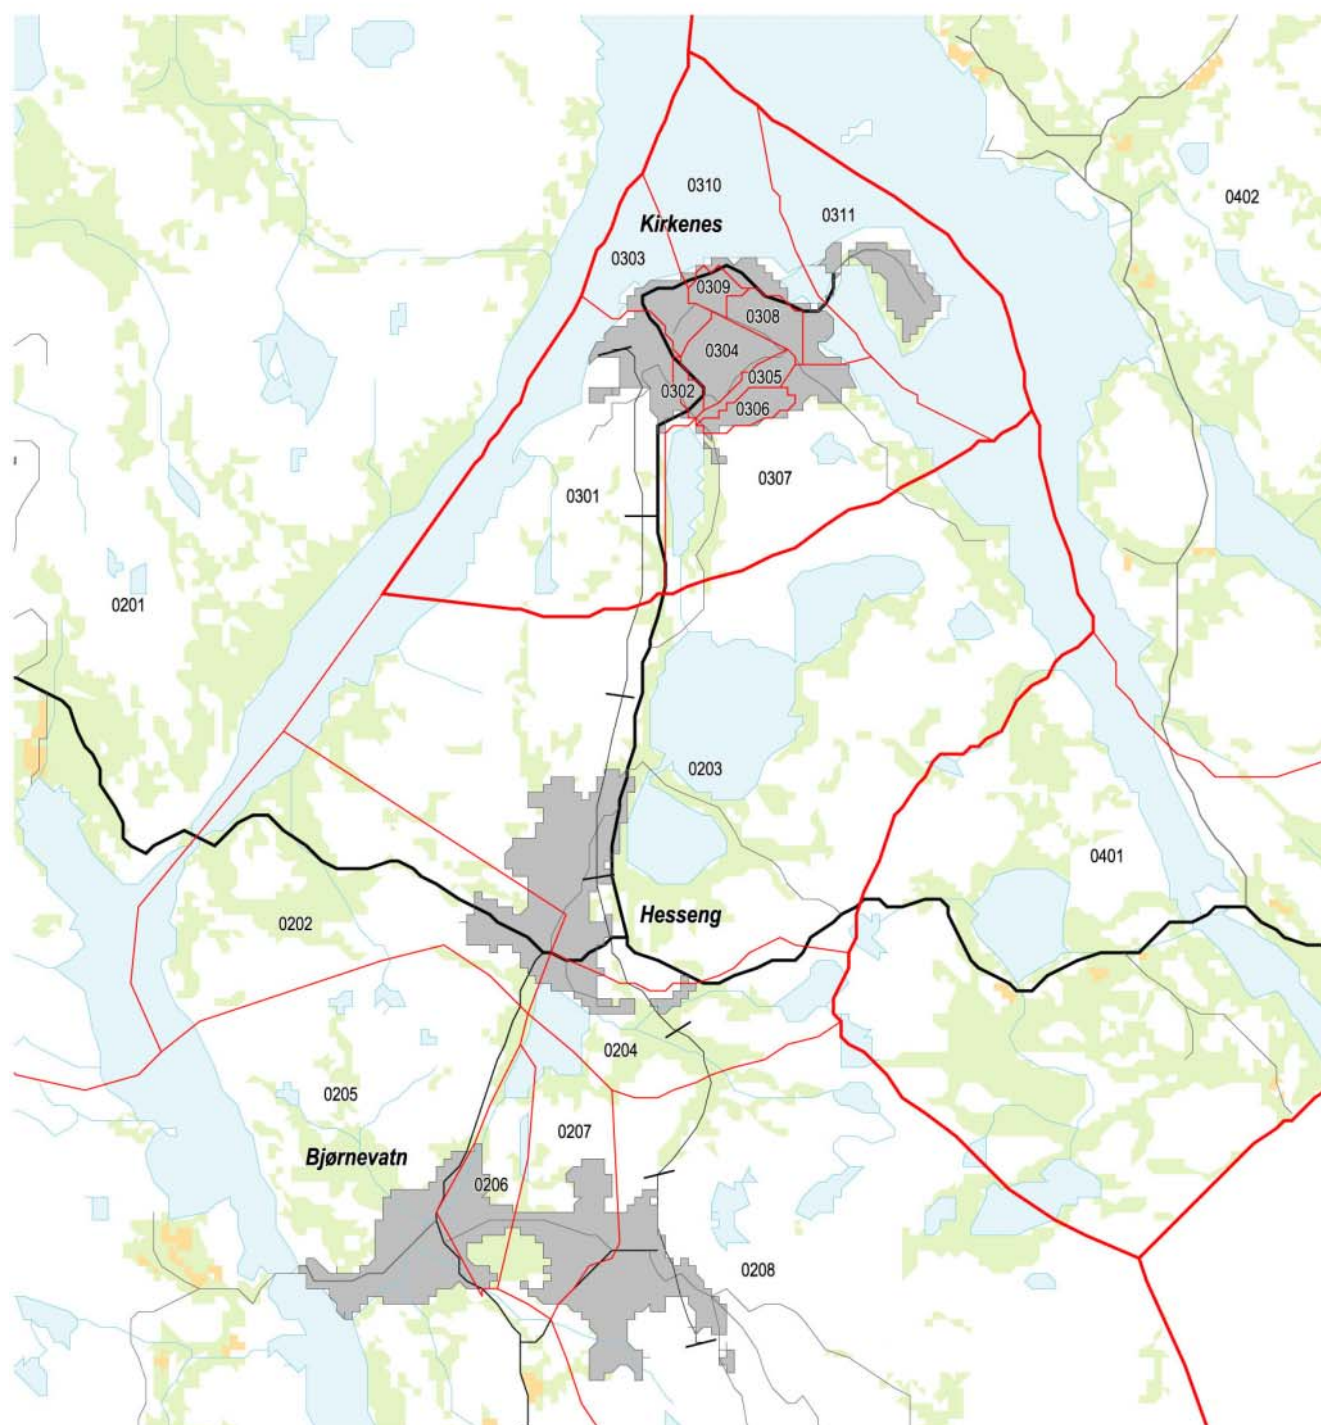

2030 Sør-Varanger kommune - grunnkretser, delområder og tettsteder

Kartet viser grunnkretser, delområder og tettsteder. Grunnkrets- og delområdenummeret er vist med de fire siste sifrene. Flere detaljer for utvalgte grunnkretser er vist på eget kart. Grunnkrets- og delområdegrensene er å jour per 3. november 2001, og tettsteds grensene er per 1. januar 2002.

	Delområde		Europavei
	Grunnkrets, med nummer		Riksvei
	Tettsted, med navn		Fylkesvei
	Dyrka mark		Kommunal og privat vei
	Skog		Jernbane

0 5 10 15 20 25 km

Datakilde: Folke- og boligtelling 2001
Kartgrunnlag: SSB og Statens kartverk

2030 Sør-Varanger kommune - grunnkretser og tettsteder - mer detaljer

Kartet viser mer detaljer for noen grunnkretser og tettsteder i deler av kommunen.

Grunnkrets- og delområdegrensene er à jour per 3. november 2001, og tettstedsgrensene er per 1. januar 2002.

	Delområde		Europavei
	Grunnkrets, med nummer		Riksvei
	Tettsted, med navn		Fylkesvei
	Dyrka mark		Kommunal og privat vei
	Skog		Jernbane

0 1 2 km

Datakilde: Folke- og bolig telling 2001
Kartgrunnlag: SSB og Statens kartverk