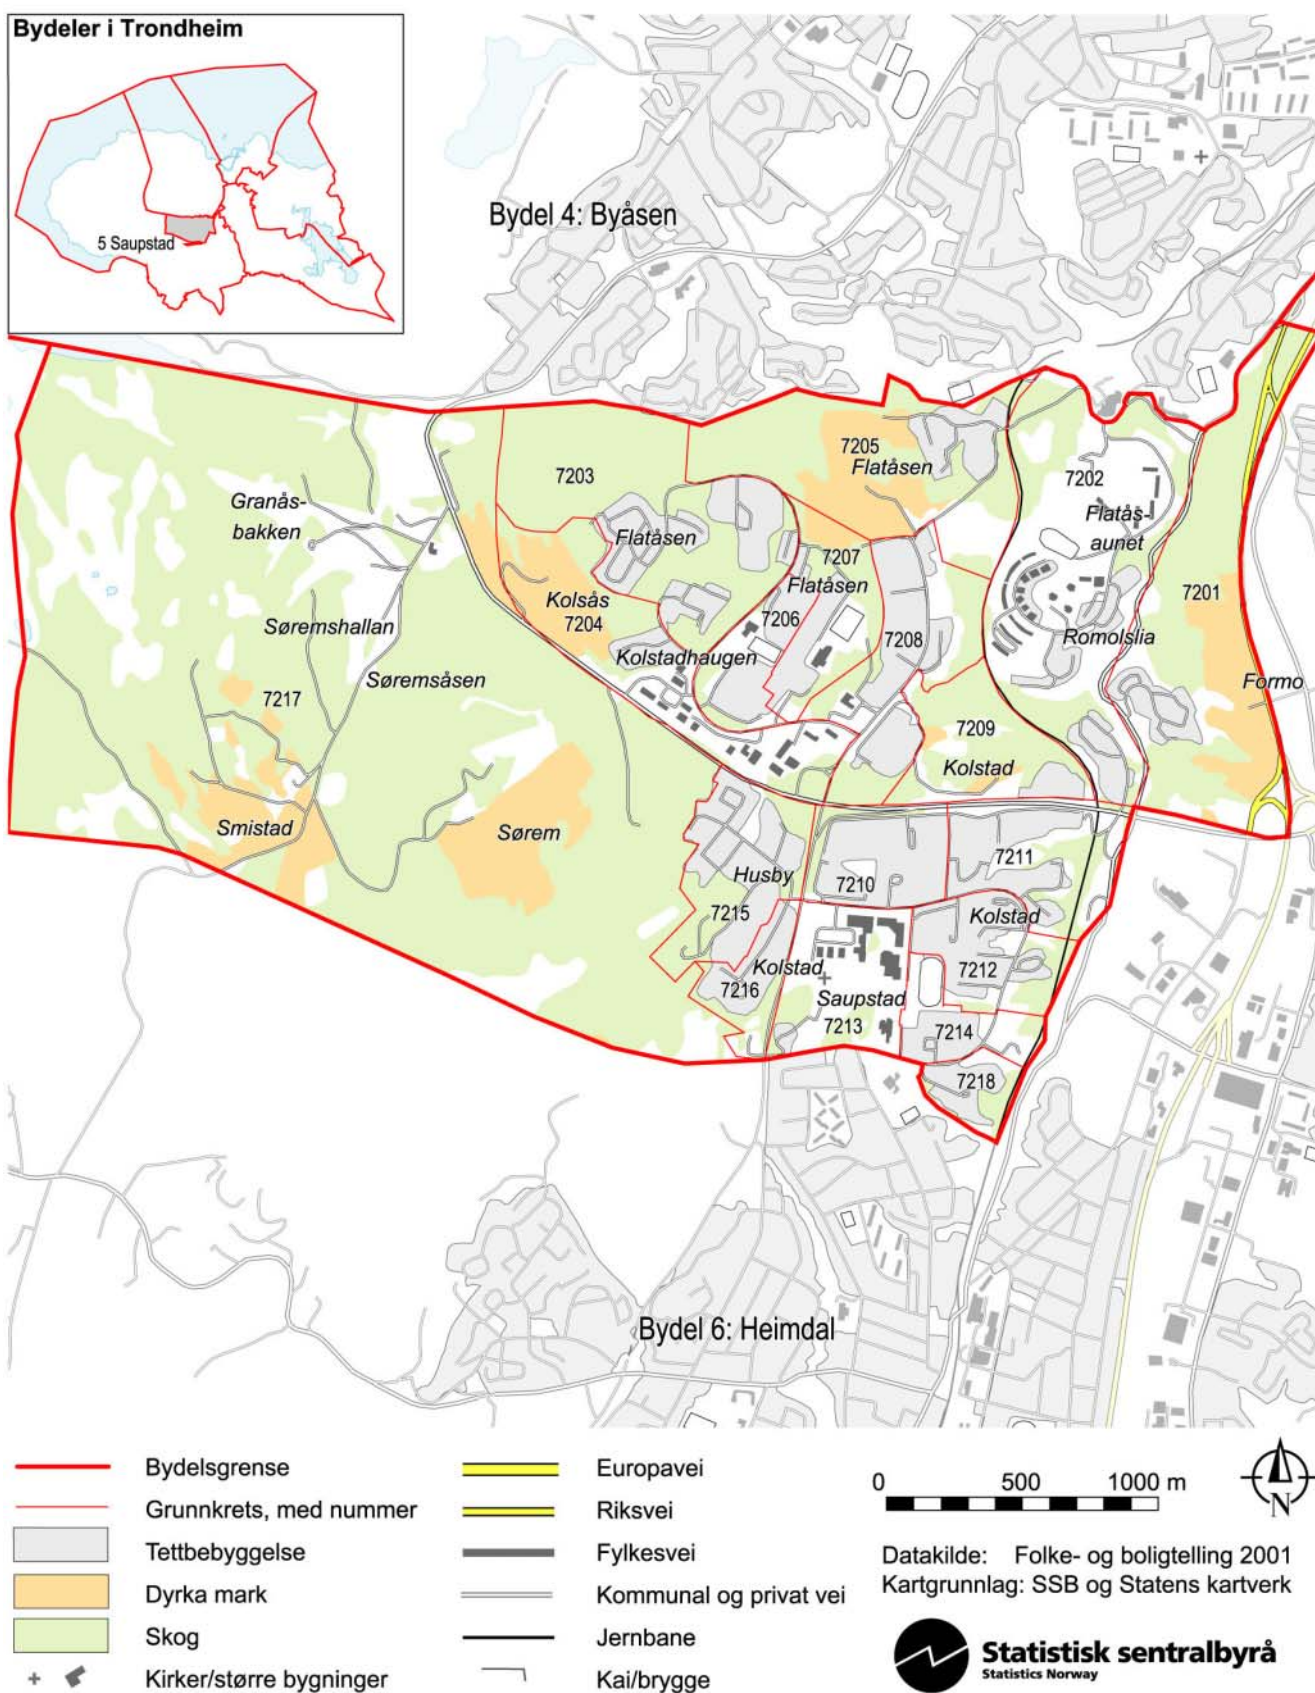

## Saupstad, bydel 5 i Trondheim kommune – grunnkretser

Kartet viser grunnkrets-, bydels- og tettbebyggelsesgrenser. Grunnkretsnummeret er vist med de fire siste sifrene. Grunnkrets- og bydelsgrensene er à jour per 3. november 2001 og tettbebyggelsesgrensene per 1. januar 2002.

Folkemengde, etter kjønn og alder. Trondheim kommune og bydelen. 3. november 2001. Prosent