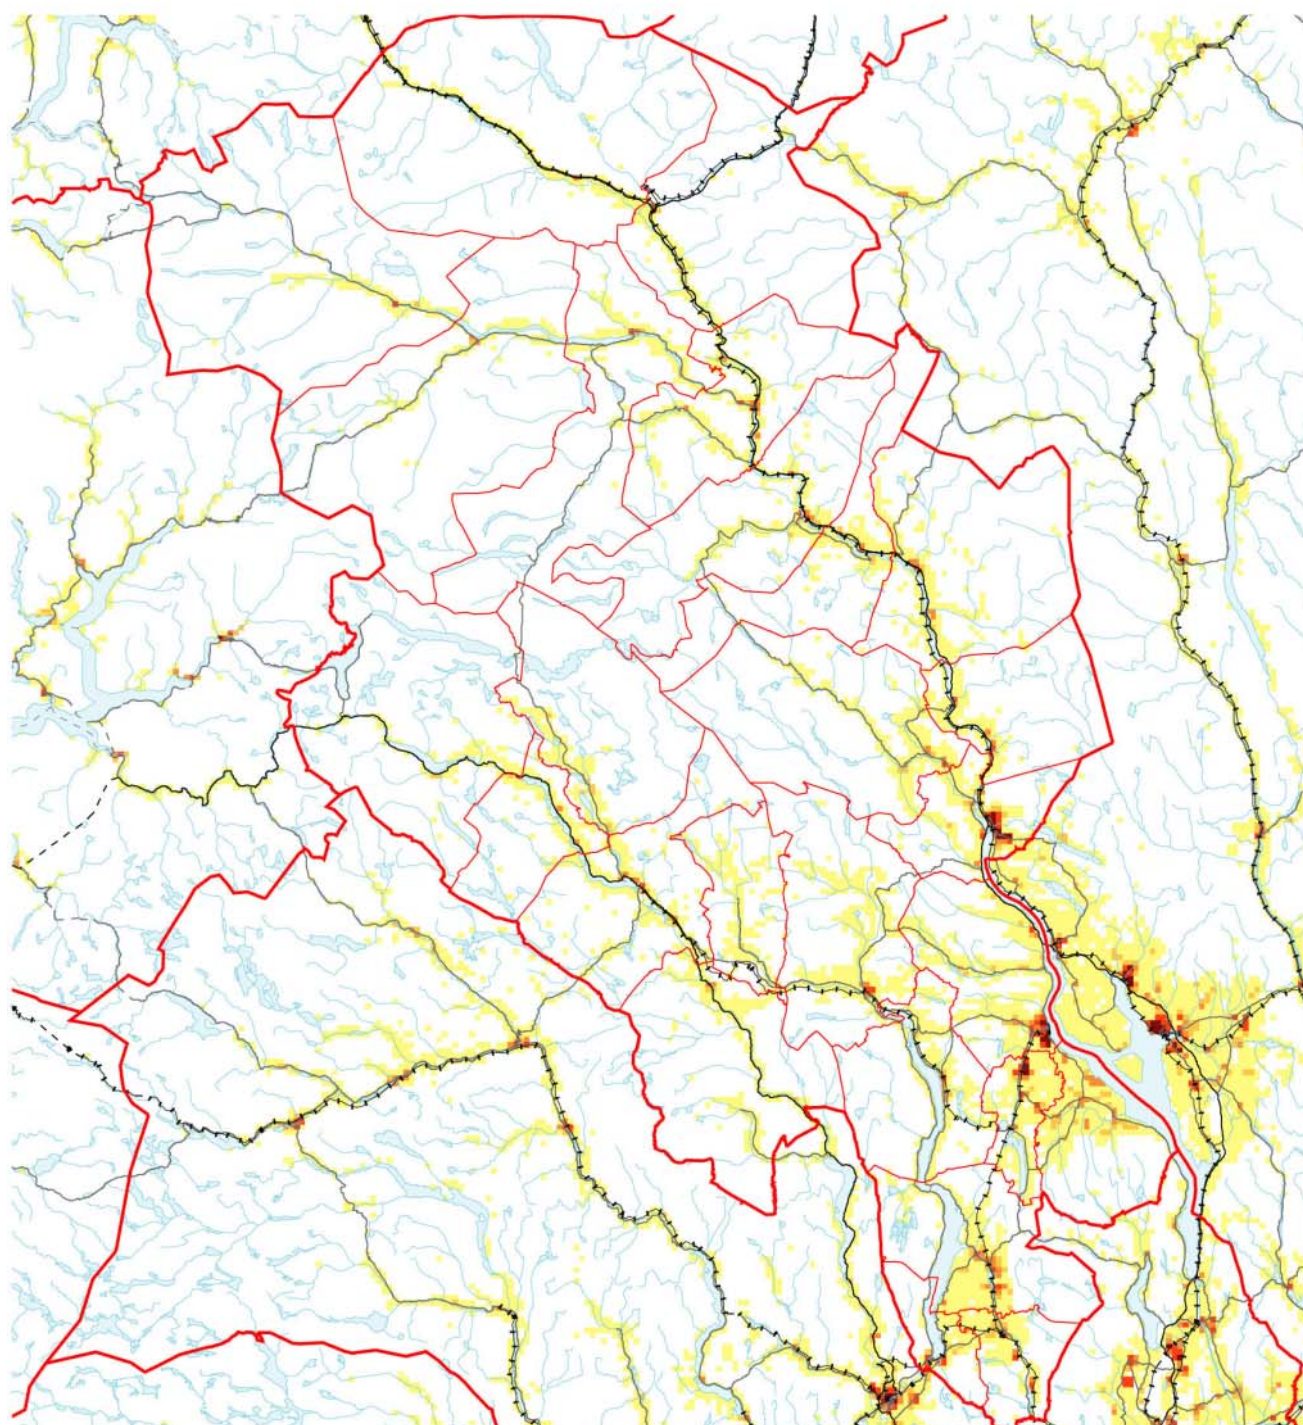

## 05 Oppland – kommuner og tettsteder

Kartet viser kommuner og de største tettstedene. Kommune- og tettstedsgrensene er à jour per 1. januar 2002.

0 15 30 45 km

Datakilde: Folke- og boligtelling 2001  
Kartgrunnlag: SSB og Statens kartverk

## 05 Oppland – bosettingsmønster

Antall bosatte per rute 1000 m x 1000 m. Ikke fargelagte ruter/områder er uten bosetting. Befolkningsdata per 3. november 2001.

### Antall bosatte per 1000m-rute

0 15 30 45 km

Datakilde: Folke- og bolig telling 2001  
Kartgrunnlag: SSB og Statens kartverk

Folkemengde, etter kjønn og alder. Hele landet og fylket. 3. november 2001. Prosent