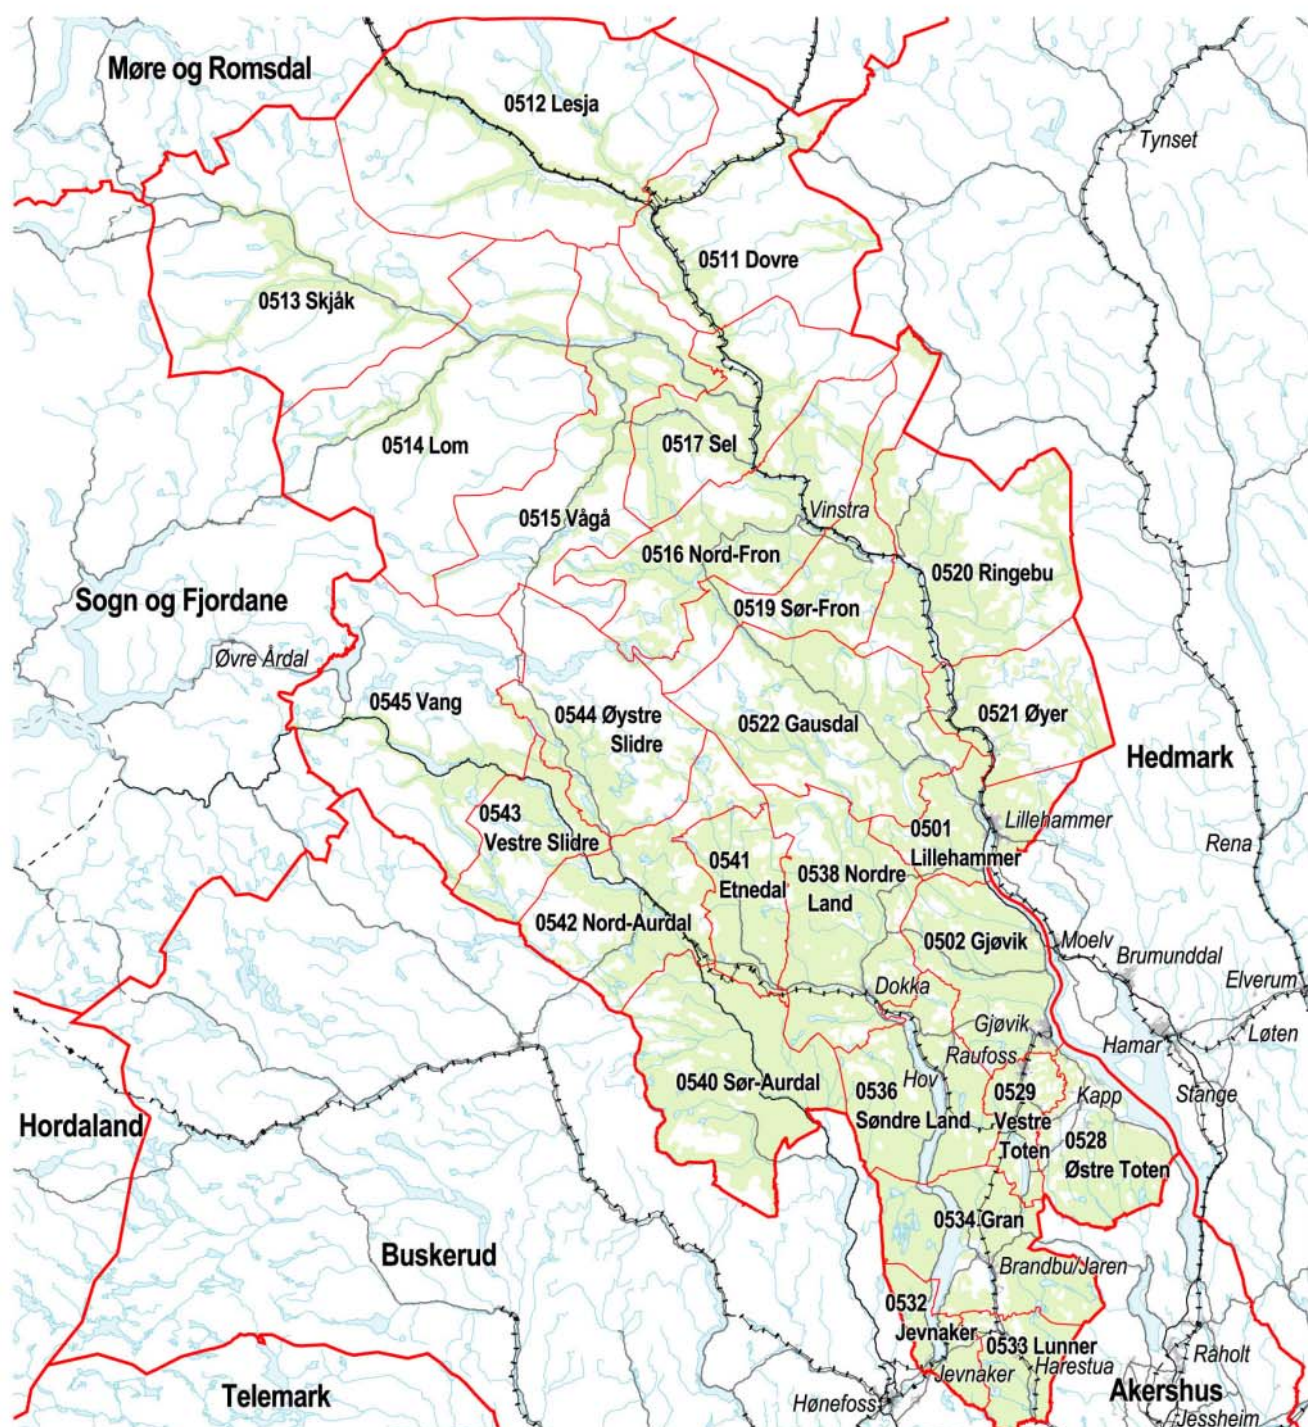

## 05 Oppland – kommuner og tettsteder

Kartet viser kommuner og de største tettstedene. Kommune- og tettstedsgrensene er à jour per 1. januar 2002.

0 15 30 45 km

Datakilde: Folke- og boligtelling 2001  
Kartgrunnlag: SSB og Statens kartverk

## 05 Oppland – bosettingsmønster

Antall bosatte per rute 1000 m x 1000 m. Ikke fargelagte ruter/områder er uten bosetting. Befolkningsdata per 3. november 2001.

### Antall bosatte per 1000m-rute

0 15 30 45 km

Datakilde: Folke- og bolig telling 2001  
Kartgrunnlag: SSB og Statens kartverk

Folkemengde, etter kjønn og alder. Hele landet og fylket. 3. november 2001. Prosent